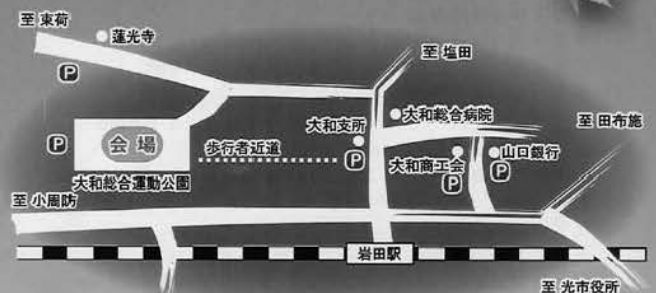

▼お楽しみプレゼント情報!!

抽選で「光のイモもの」プレゼント!!

抽選券は「青果物品評会表彰式」終了後に
ステージ前観覧テントで配布します。

※先着1,000名様限定(1人1回のみ)

※裏面の会場配置図をご参照ください。

ステージ
お楽しみ抽選会
11:35～

※公共交通機関でのご来場にご協力ください。

ひかりふるさとまつり