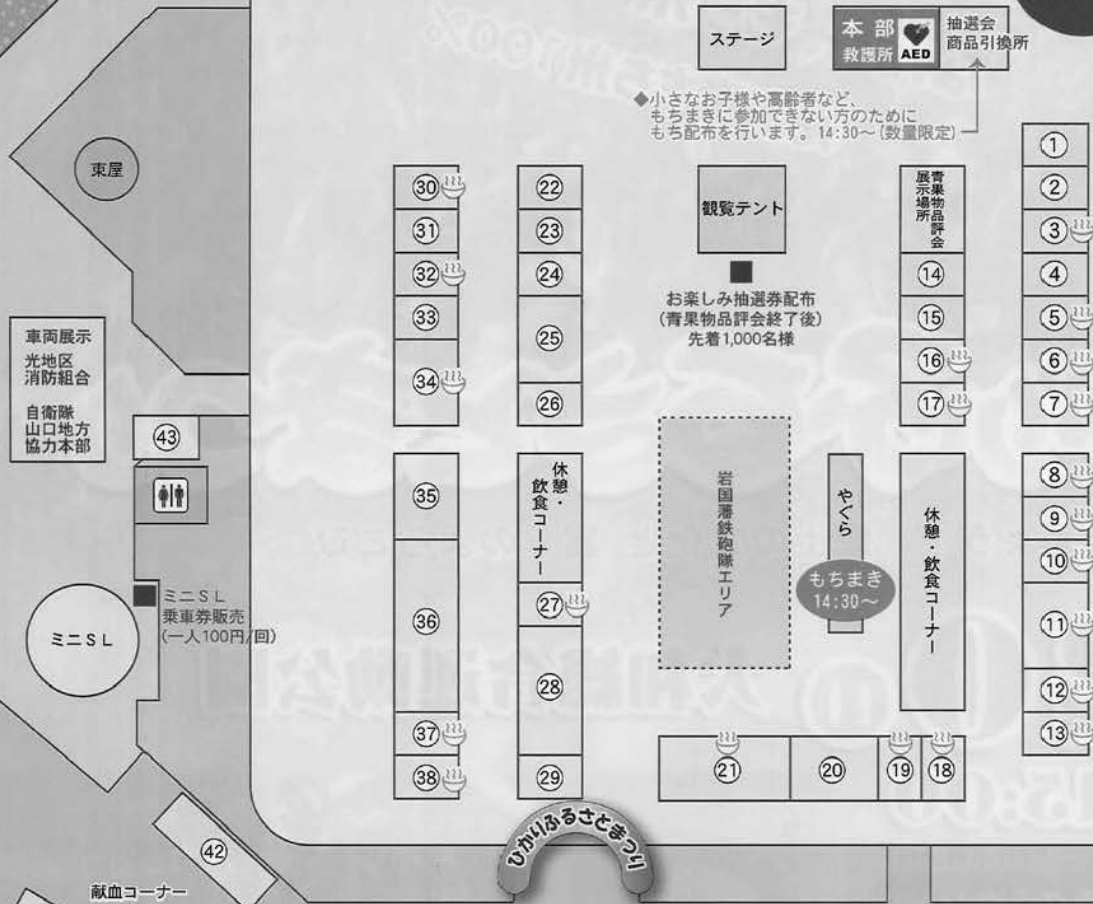

▼お楽しみプレゼント情報!!

抽選で「光のイモもの」プレゼント!!

抽選券は「青果物品評会表彰式」終了後に
ステージ前観覧テントで配布します。

※先着1,000名様限定(1人1回のみ)

※裏面の会場配置図をご参照ください。

ステージ
お楽しみ抽選会
11:35～

※公共交通機関でのご来場にご協力ください。

ひかりふるさとまつり

会場案内図

ゴミの持帰り運動にご協力ください。

◆小さなお子様や高齢者など、もちまきに参加できない方のためにもち配布を行います。14:30~(数量限定)

出店紹介(会場案内図の番号をご参照ください)

- | | | |
|--|--|----|
| 23 南うめもと化粧品(服・ハンドメイド雑貨) | 光市企画調整課(横芝光町の特産品及び写真等の展示・落花生の試食) | 1 |
| 24 光市竹林会(竹チップ・竹細工・竹炭) | 周防大島観光協会(特産品) | 2 |
| 25 光市手をつなぐ育成会(花卉・遊休品) | ひかり安居業業会(牛丼) | 3 |
| 26 金近興産(手作り品・靴・雑貨) | 東荷ゲンジポタル同好会(ホテルの幼虫展示・めだかすくい) | 4 |
| 27 ツカリベリーズ(農事法人つかり)(マフィン・ジャム) | 青少年育成アドバイザー(たこ焼き・花苗) | 5 |
| 28 リブレイ(玩具・おなげ・くじ・日用品・ボールすくい) | 大和商工会青年部(やきとり・飲料) | 6 |
| 29 国本水産(海産物珍味・干物など) | 大和更生保護女性会(カレー) | 7 |
| 30 やまと夢応援団(焼き芋販売・射的ゲーム) | たこ焼き麗ちゃん(たこ焼き・ソフトクリーム) | 8 |
| 31 大和保育園保護者会(バザー) | 揚子江 光店(豚まん・餃子) | 9 |
| 32 光ユネスコ協会(手芸品・クッキー・ヤーコン茶) | 大和地区社会福祉協議会(バザー・ポップコーン・綿菓子) | 10 |
| 33 笠原養蜂園(国産蜂蜜) | 光商工会議所青年部(光やきそば) | 11 |
| 34 点訳ボランティア 六人会(喫茶) | チームみたらい 湾(環境美化活動紹介・ソフトアイスクリーム・室積海鮮炭火焼) | 12 |
| 35 光市シルバー人材センター(農産物・手芸品・木工品・粉穀燻炭) | 光主婦の店惣菜部(弁当・惣菜) | 13 |
| 36 里の厨事業協同組合(農産物) | 周南農業協同組合(直売所出荷物) | 14 |
| 37 南すおう農業協同組合(みかんジュース・みかんゼリー) | 網重水産(肴)(秋いりこ・わかめ・ちりめん・寒ひじき) | 15 |
| 38 光市生活改善実行グループ連絡協議会(炊き込みご飯・サンドイッチ・餅・コロッセ・ぜんざい・農産物加工品) | 森林の里(スーパーボール・ヨーヨー・焼きもち) | 16 |
| 39 青空グループ(うどん) | 救護施設 石城苑(三重焼・農産物) | 17 |
| 40 光市立大和総合病院(健康チェック・健康相談) | まほろばの里ブルーベリー(ブルーベリーうどん・カレー・手作り小物) | 18 |
| 41 光市環境事業課(段ボールコンポスト・ゴミの分別・リユースマーケット) | 大和商工会女性部(コーヒー) | 19 |
| 42 山口県赤十字血液センター(献血/日本赤十字社) | 光大和森林組合(林産物) | 20 |
| 43 光市自衛隊父兄会(自衛隊グッズ・不用品バザー) | 大和あけぼの園(コーヒー・菓子・ソフトアイス・手芸品) | 21 |
| | 岩田郵便局(年賀はがき・記念切手等) | 22 |