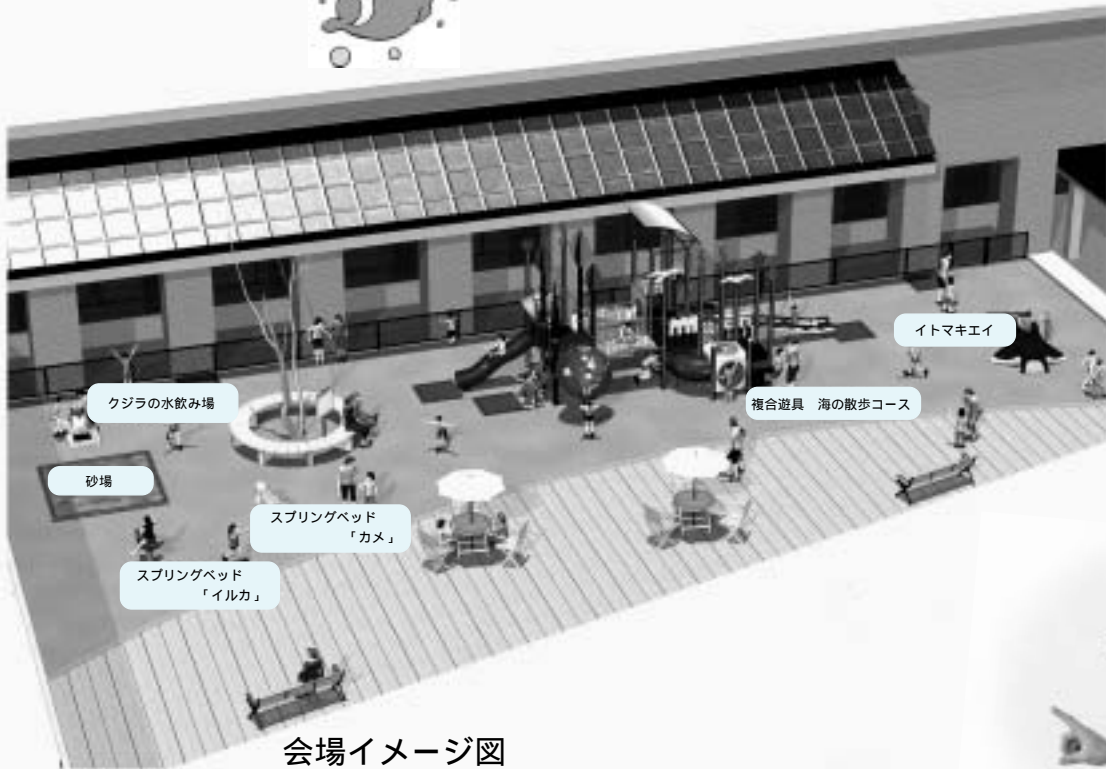

# チャイベビほっとサロン

光市は、「おっぱい都市宣言のまち」として、社会全体で子育てを応援することを目的とした「おっぱい都市基本構想」を策定し、この構想に基づき、今年度、新たな子育て支援事業を実施します。

このたび、子育て支援の二つとして、光市総合福祉センター「あいぱーく光」中庭に、主に3歳児までが遊べる遊具を設置し、子どもや保護者が憩える「チャイベビほっとサロン」を整備します。

海をイメージした施設の中で、子どもたちがのびのびと遊び、保護者は子どもを見守りながら、お茶を片手に保護者同士の交流を深めたりラックスタ임을くつろいでいただく、そんな思いがこの施設には含まれています。

休日の楽しいひとときを「チャイベビほっとサロン」で、ご家族、お友だちと一緒に過ごしませんか。

オープニングイベント開催

あいぱーく光 9月27日(土)10時～

みんな遊びにきてね。

プレゼントも用意してあるよ。

イトマキエイ

複合遊具 海の散歩コース

クジラの水飲み場

砂場

スプリングベッド  
「カメ」

スプリングベッド  
「イルカ」

会場イメージ図