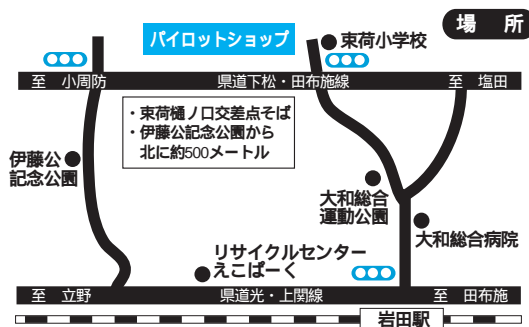

## 営業日拡大のお知らせ

パイロットショップでは、地産地消のさらなる推進とお客様の利便性を図るため、7月1日(火)から営業日を拡大しました。

これにより、

**毎日営業（月曜日は定休日）**

となります。

営業時間は、これまで同様8時30分～12時です。

左図をご参照ください。)