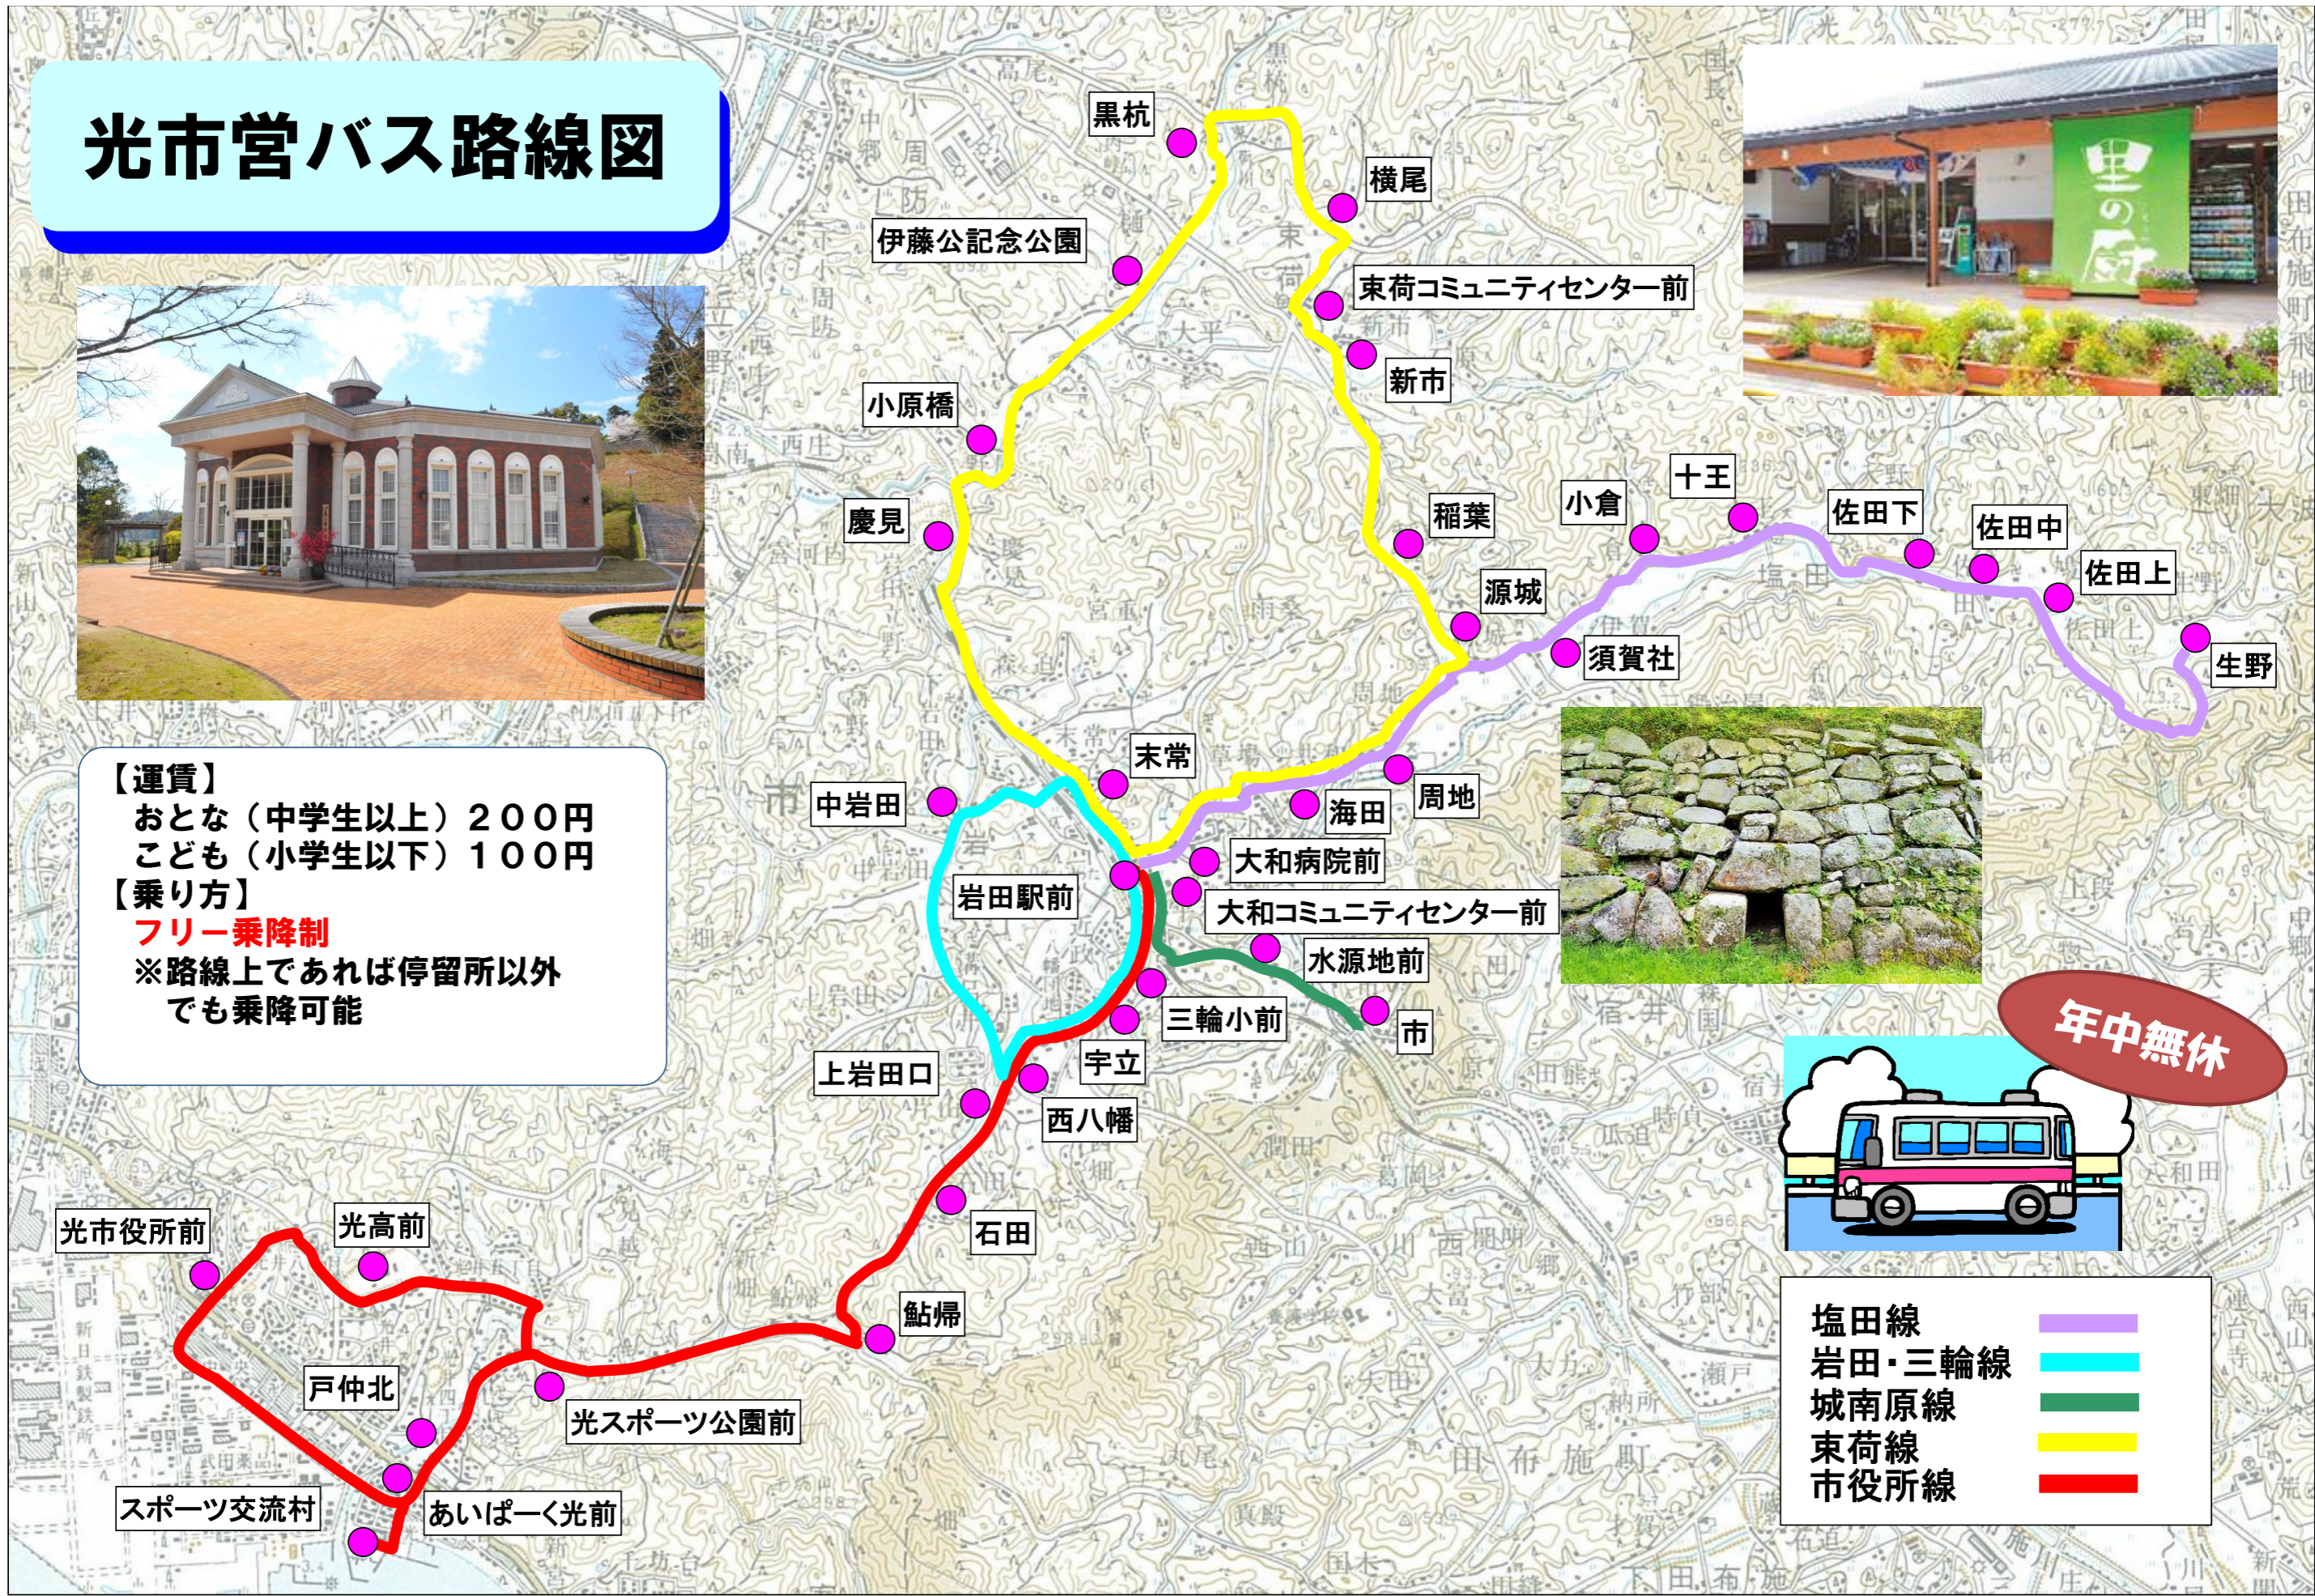

光市営バス路線図

【運賃】
 おとな（中学生以上）200円
 こども（小学生以下）100円
 【乗り方】
フリー乗降制
 ※路線上であれば停留所以外でも乗降可能

年中無休

- 塩田線 —
- 岩田・三輪線 —
- 城南原線 —
- 東荷線 —
- 市役所線 —

光市役所前
 光高前
 戸仲北
 光スポーツ公園前
 スポーツ交流村
 あいぱーく光前

中岩田
 岩田駅前
 大和病院前
 大和コミュニティセンター前
 水源地前
 三輪小前
 市
 上岩田口
 宇立
 西八幡
 石田
 鮎帰

黒杭
 横尾
 伊藤公記念公園
 東荷コミュニティセンター前
 新市
 小原橋
 慶見
 稲葉
 源城
 須賀社
 十王
 佐田下
 佐田中
 佐田上
 生野
 末常
 海田
 周地