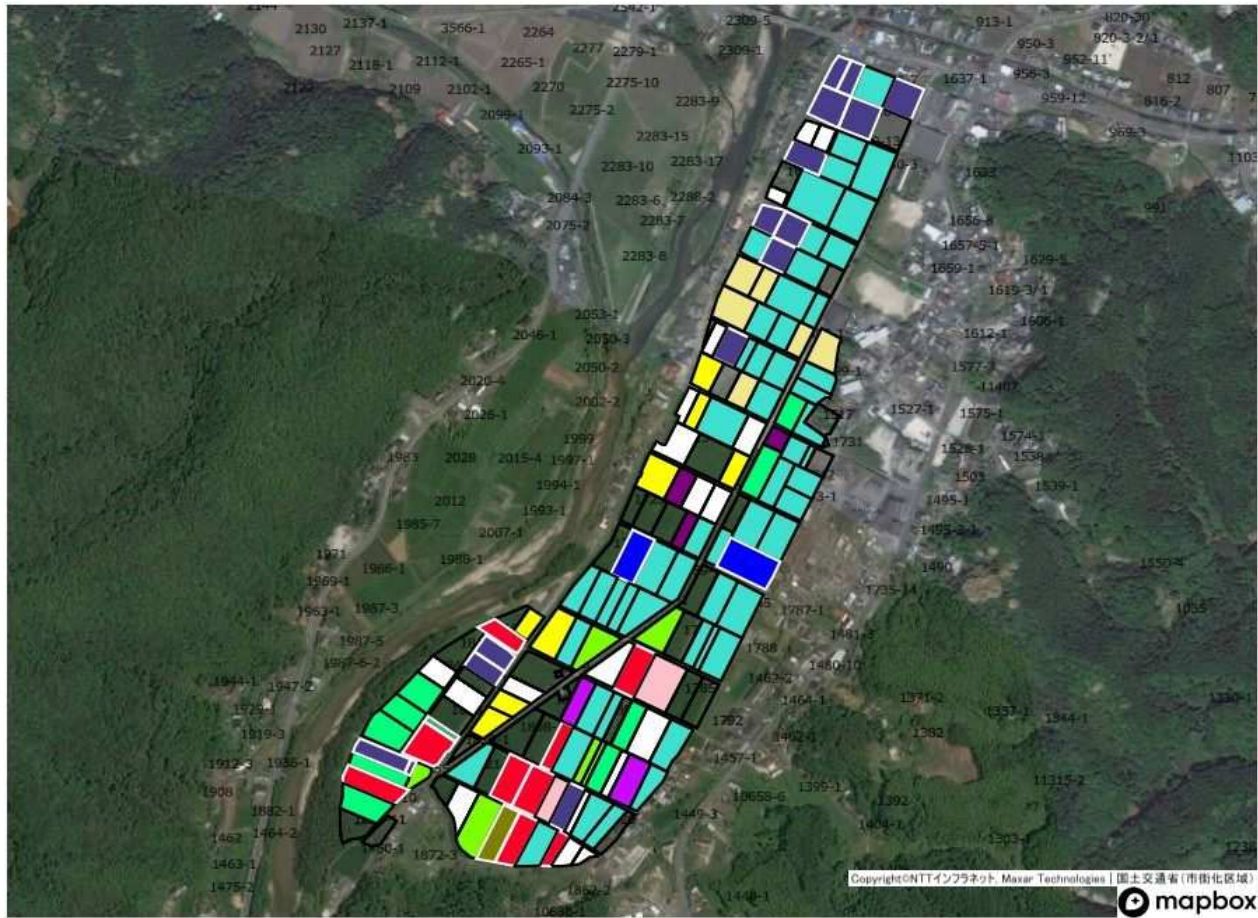

# 小周防地区 2 目標地図

1 : 6372

目標地図(凡例)

- M
- N
- A
- O
- P
- Q
- R
- S
- H
- Y
- Z
- X
- W
- T
- U
- V
- B
- C
- D
- E

□ 今後検討

無色 意向不明

# 小周防地区 3 目標地図

1 : 6621

目標地図(凡例)

■ AA

■ I

■ AB

■ AC

■ AD