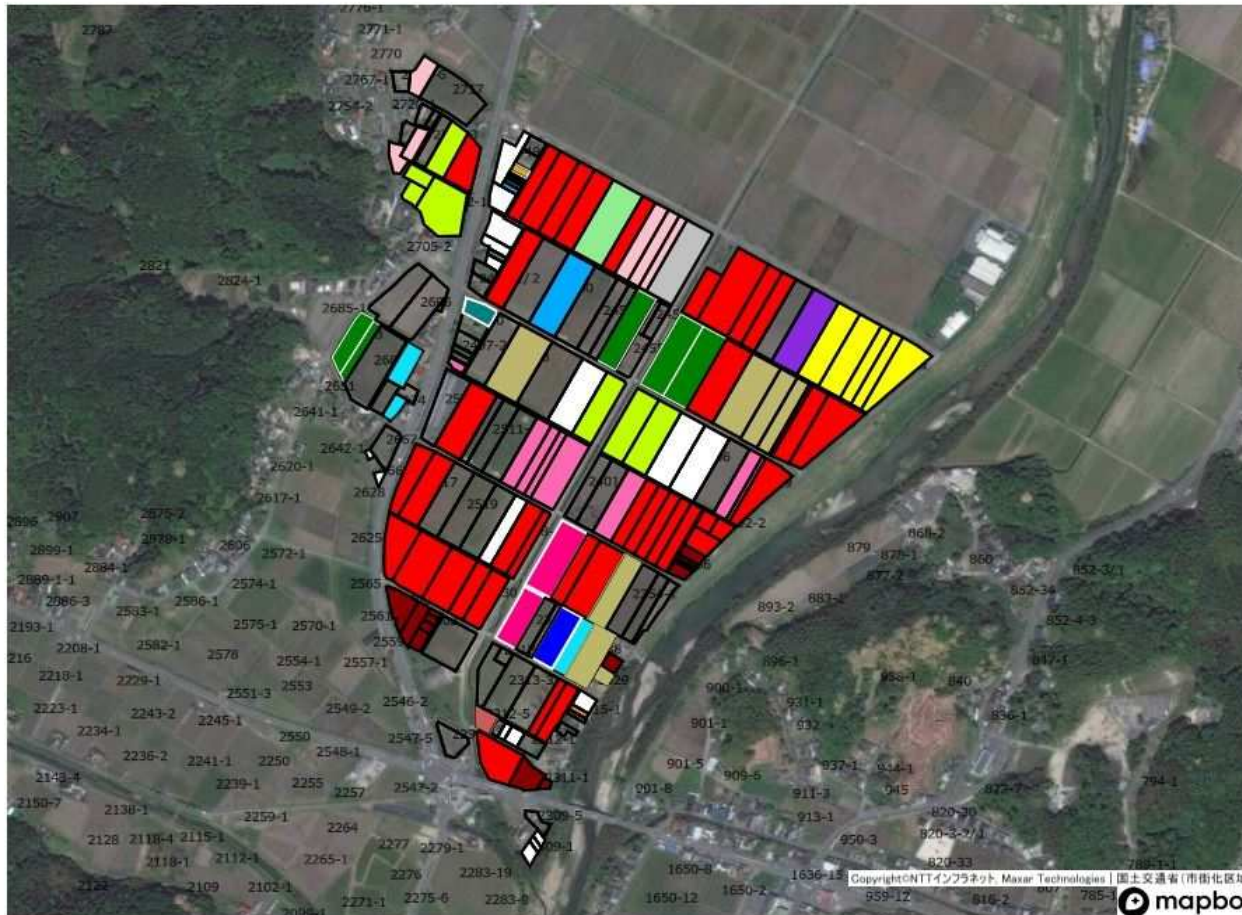

# 小周防地区 1 目標地図

目標地図(凡例)

I

L

J

K

今後検討

無色 : 意向不明

# 小周防地区 2 目標地図

1 : 6372

目標地図(凡例)

- M
- N
- A
- O
- P
- Q
- R
- S
- H
- Y
- Z
- X
- W
- T
- U
- V
- B
- C
- D
- E

□ 今後検討

無色 意向不明

# 立野地区 1 目標地図

目標地図(凡例)

-  F
-  H
-  AV
-  AW
-  AX
-  D
-  今後検討

無色 : 意向不明

1 : 5543

# 立野地区 4 目標地図

目標地図(凡例)

■ BD

□ 今後検討

無色 : 意向不明

1 : 3058