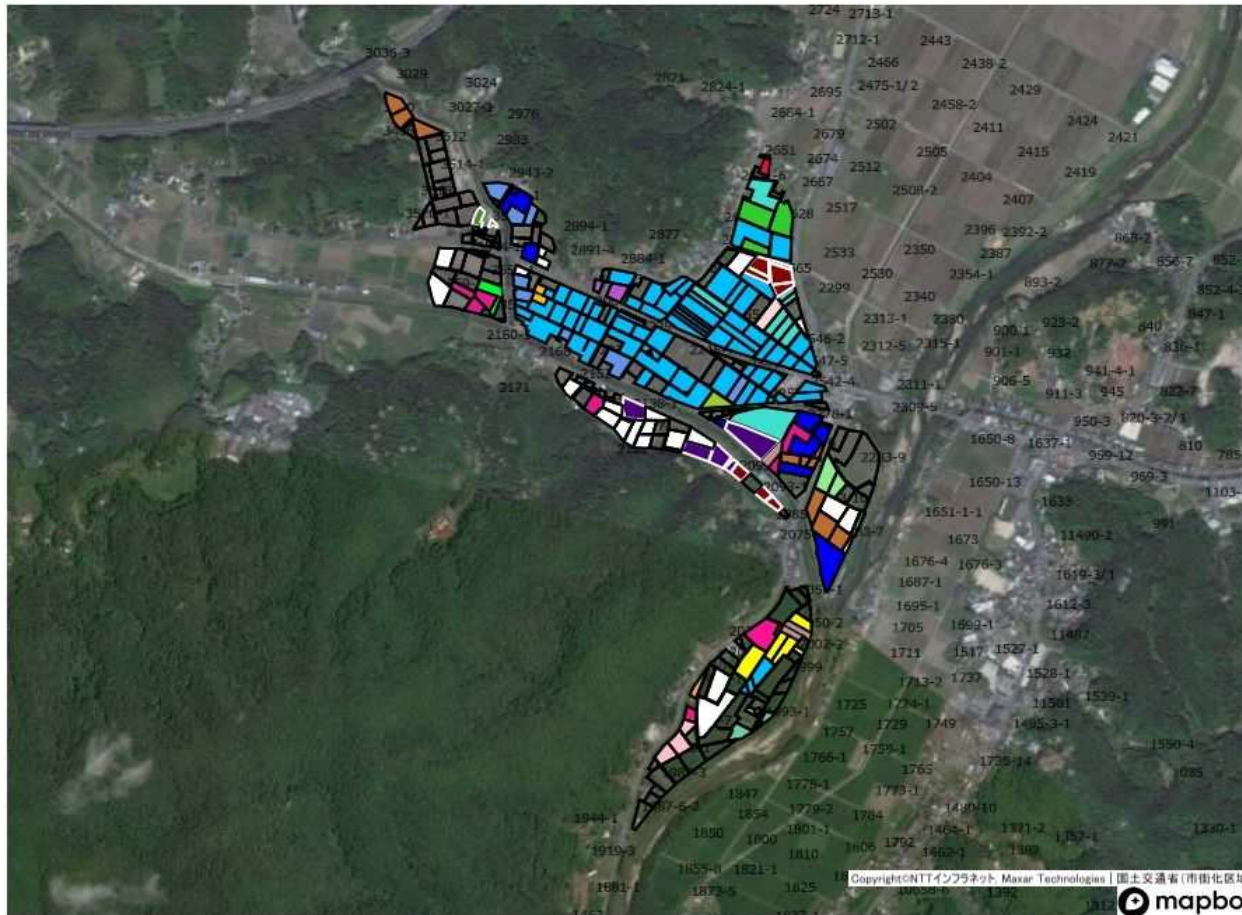

小周防地区 4 目標地図

種別別区分

- A
- B
- AI
- AL
- AJ
- C
- D
- E
- F
- G
- H
- I
- AK
- AM
- AN
- AO
- AG
- AP
- AH
- AO
- AH
- V
- AS
- AT
- AU
- B
- J
- II
- 今後検討
- 緑色 : 年代不明

1 : 10650