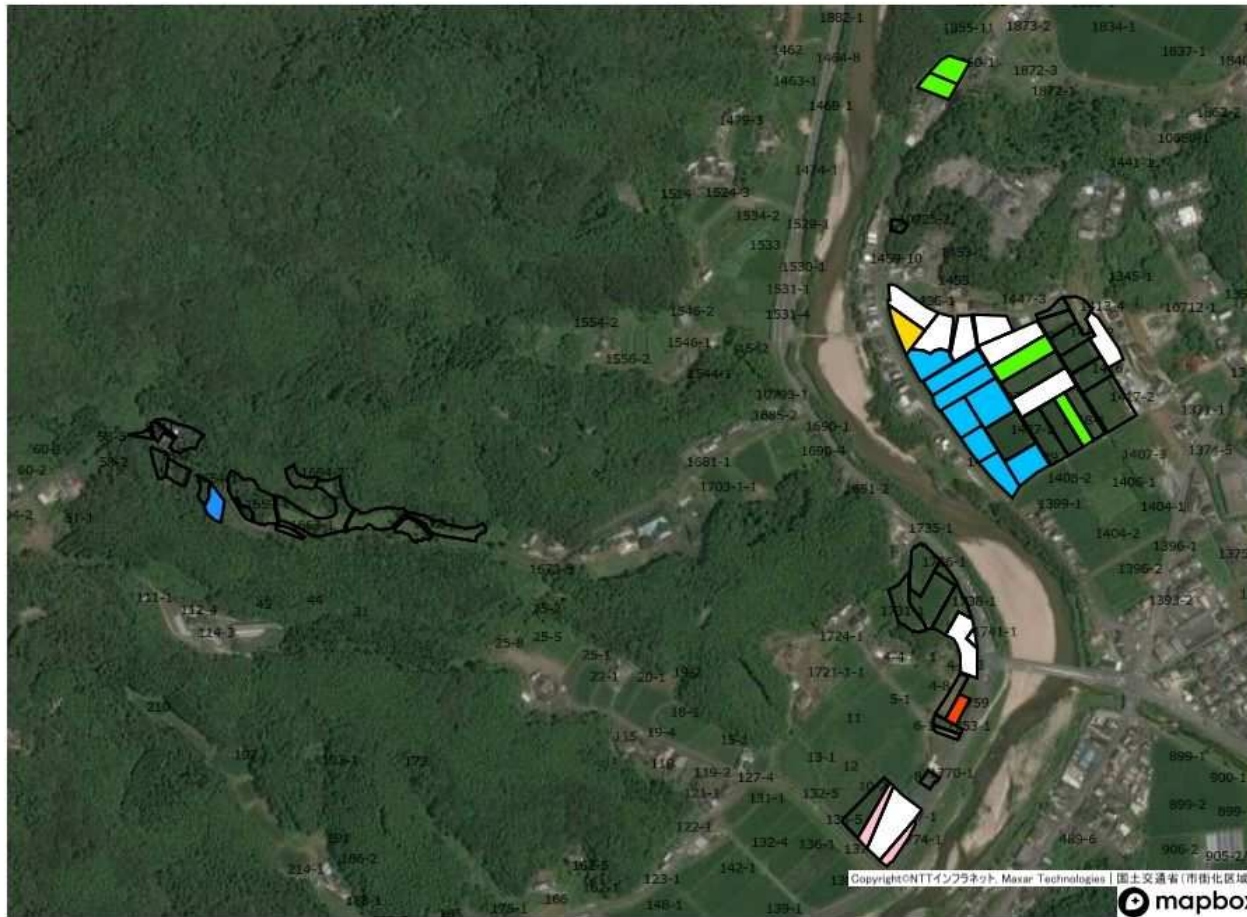

# 小周防地区 4 目標地図

種別別区分

- A
- B
- AI
- AL
- AJ
- C
- D
- E
- F
- G
- H
- I
- AK
- AM
- AN
- AO
- AG
- AP
- AH
- AO
- AH
- V
- AS
- AT
- AU
- B
- J
- II
- 今後検討
- 緑色 : 年代不明

1 : 10650

# 立野地区 1 目標地図

目標地図(凡例)

-  F
-  H
-  AV
-  AW
-  AX
-  D
-  今後検討

無色 : 意向不明

1 : 5543