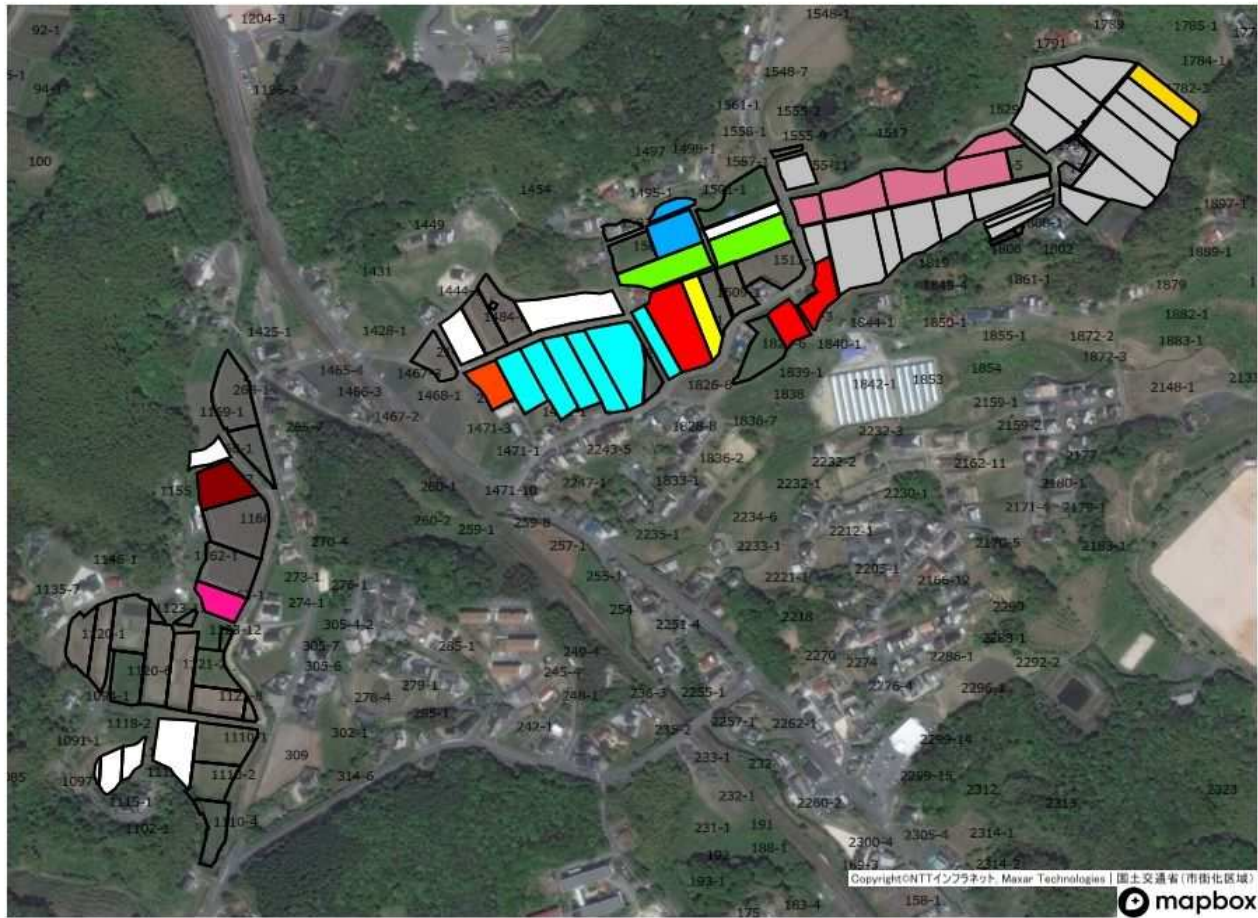

岩田地区1 目標地図

目標地図(凡例)

- F
- M
- G
- H
- I
- J
- A
- K
- E
- B
- L
- 今後検討

無色 : 意向不明

1 : 4063

岩田地区 2 目標地図

目標地図(凡例)

- N
- E
- O
- B
- P
- 今後検討

無色 : 意向不明

1 : 7843

岩田地区3 目標地図

目標地図(凡例)

- Q
- R
- S
- T
- U
- I
- V
- A
- B
- W
- C
- 今後検討

無色：意向不明

1 : 4771

岩田立野地区 目標地図

目標地図(凡例)

- X
- Y
- D
- AA
- Z
- 今後検討

無色 : 意向不明

Copyright © NTTインフラネット, Maxar Technologies | 国土交通省(市街化区域) 1497 mapbox

1 : 3852