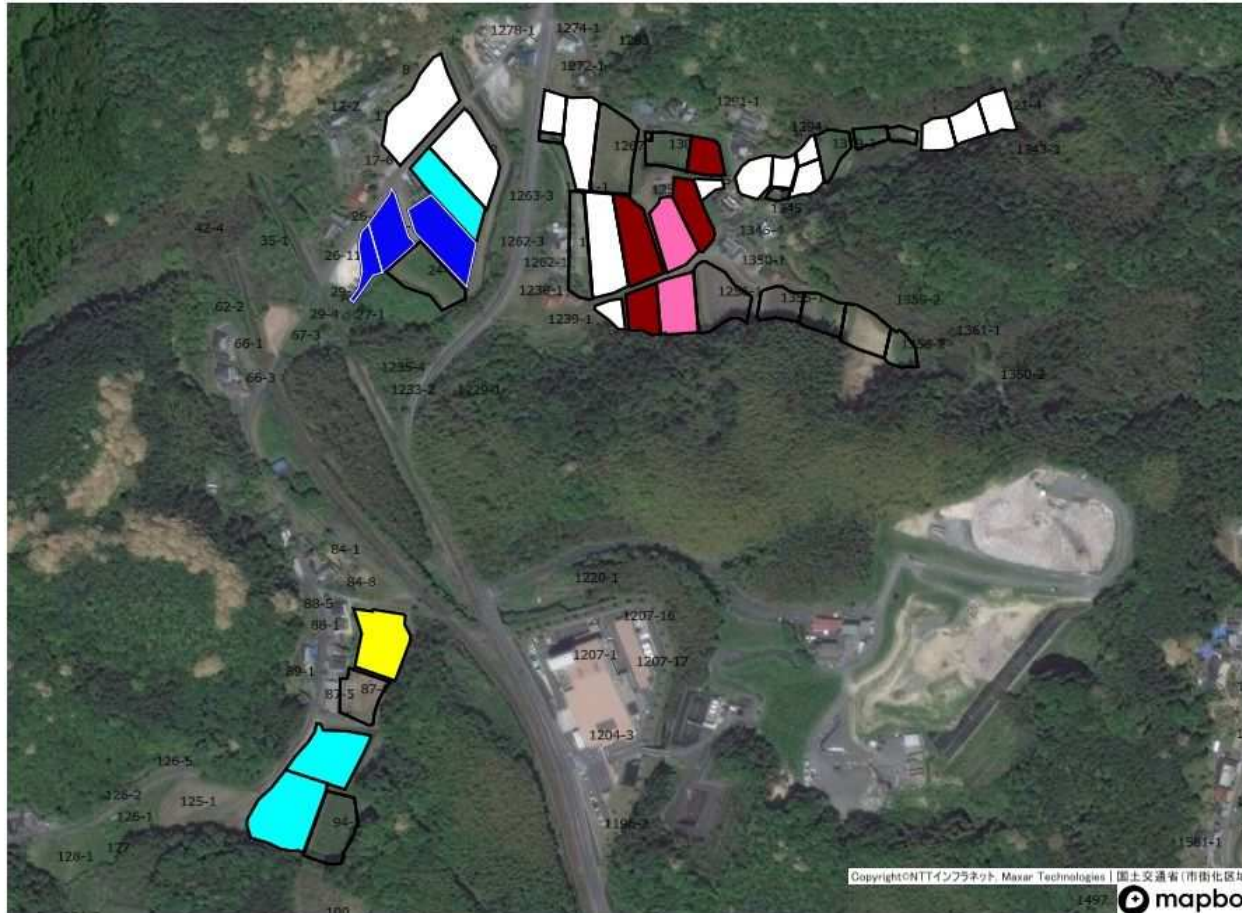

岩田地区1 目標地図

目標地図(凡例)

- F
- M
- G
- H
- I
- J
- A
- K
- E
- B
- L
- 今後検討

無色 : 意向不明

1 : 4063

岩田地区 2 目標地図

目標地図(凡例)

- N
- E
- O
- B
- P
- 今後検討

無色 : 意向不明

1 : 7843

岩田地区3 目標地図

目標地図(凡例)

- Q
- R
- S
- T
- U
- I
- V
- A
- B
- W
- C
- 今後検討

無色：意向不明

1 : 4771

岩田立野地区 目標地図

目標地図(凡例)

- X
- Y
- D
- AA
- Z
- 今後検討

無色 : 意向不明

Copyright © NTTインフラネット, Maxar Technologies | 国土交通省(市街化区域) 1497 mapbox

1 : 3852