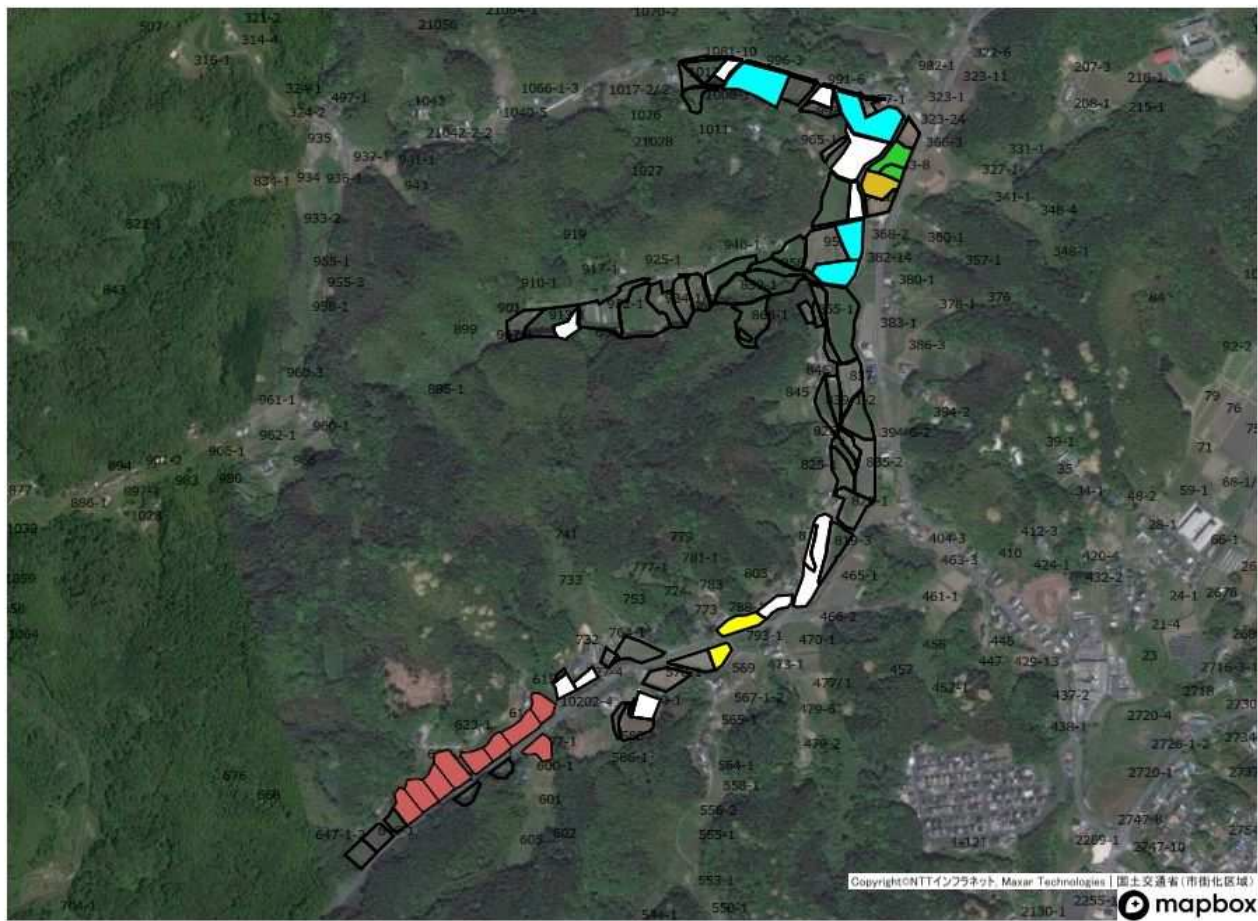

岩田地区1 目標地図

目標地図(凡例)

- F
- M
- G
- H
- I
- J
- A
- K
- E
- B
- L
- 今後検討

無色 : 意向不明

1 : 4063

岩田地区 2 目標地図

目標地図(凡例)

- N
- E
- O
- B
- P
- 今後検討

無色 : 意向不明

1 : 7843

岩田地区3 目標地図

目標地図(凡例)

- Q
- R
- S
- T
- U
- I
- V
- A
- B
- W
- C
- 今後検討

無色：意向不明

1 : 4771

岩田立野地区 目標地図

目標地図(凡例)

- X
- Y
- D
- AA
- Z
- 今後検討

無色 : 意向不明

Copyright © NTTインフラネット, Maxar Technologies | 国土交通省(市街化区域) 1497 mapbox

1 : 3852