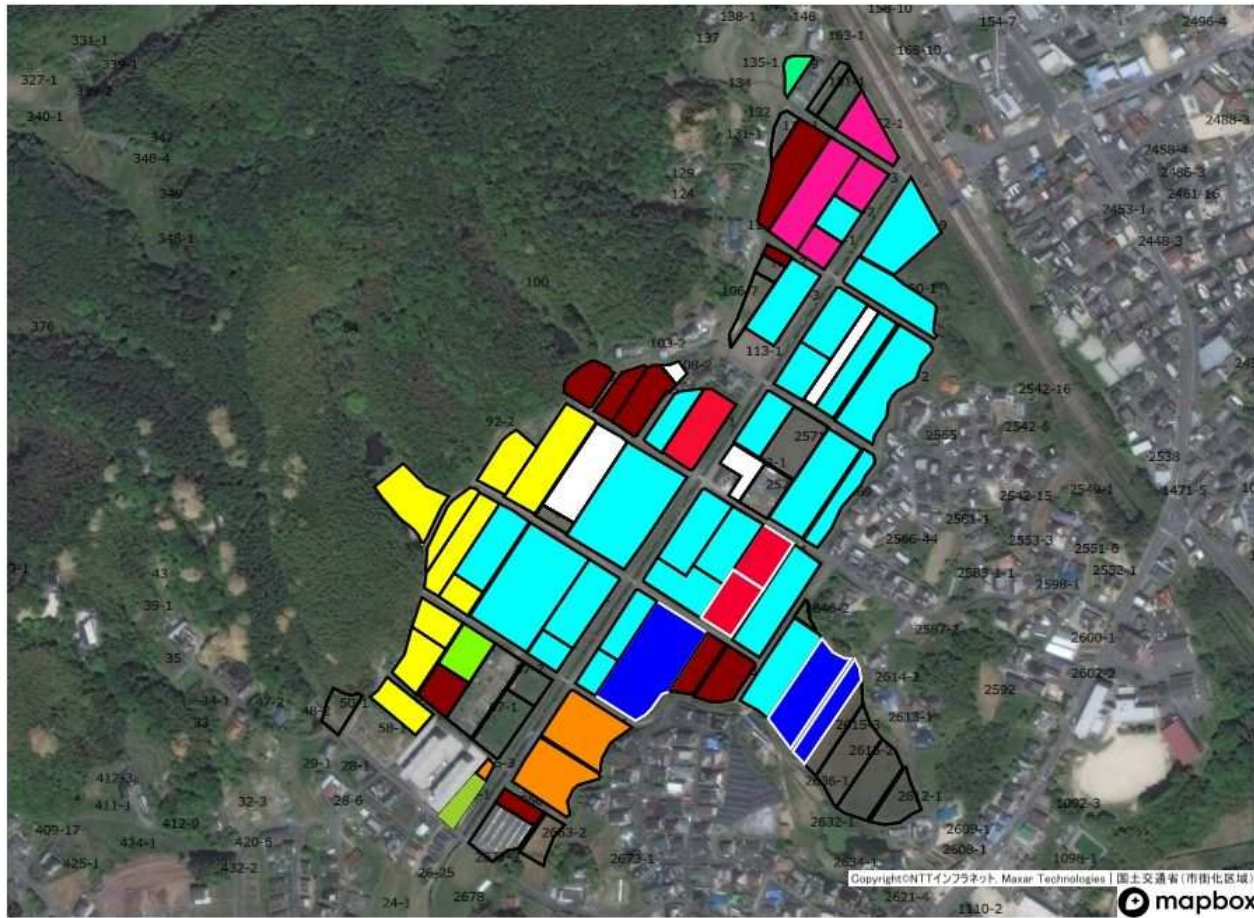

岩田地区1 目標地図

目標地図(凡例)

- F
- M
- G
- H
- I
- J
- A
- K
- E
- B
- L
- 今後検討

無色 : 意向不明

1 : 4063

岩田地区 2 目標地図

目標地図(凡例)

- N
- E
- O
- B
- P
- 今後検討

無色 : 意向不明

1 : 7843

岩田地区3 目標地図

目標地図(凡例)

- Q
- R
- S
- T
- U
- I
- V
- A
- B
- W
- C
- 今後検討

無色：意向不明

1 : 4771

岩田立野地区 目標地図

目標地図(凡例)

- X
- Y
- D
- AA
- Z
- 今後検討

無色 : 意向不明

Copyright © NTTインフラネット, Maxar Technologies | 国土交通省(市街化区域) 1497 mapbox

1 : 3852