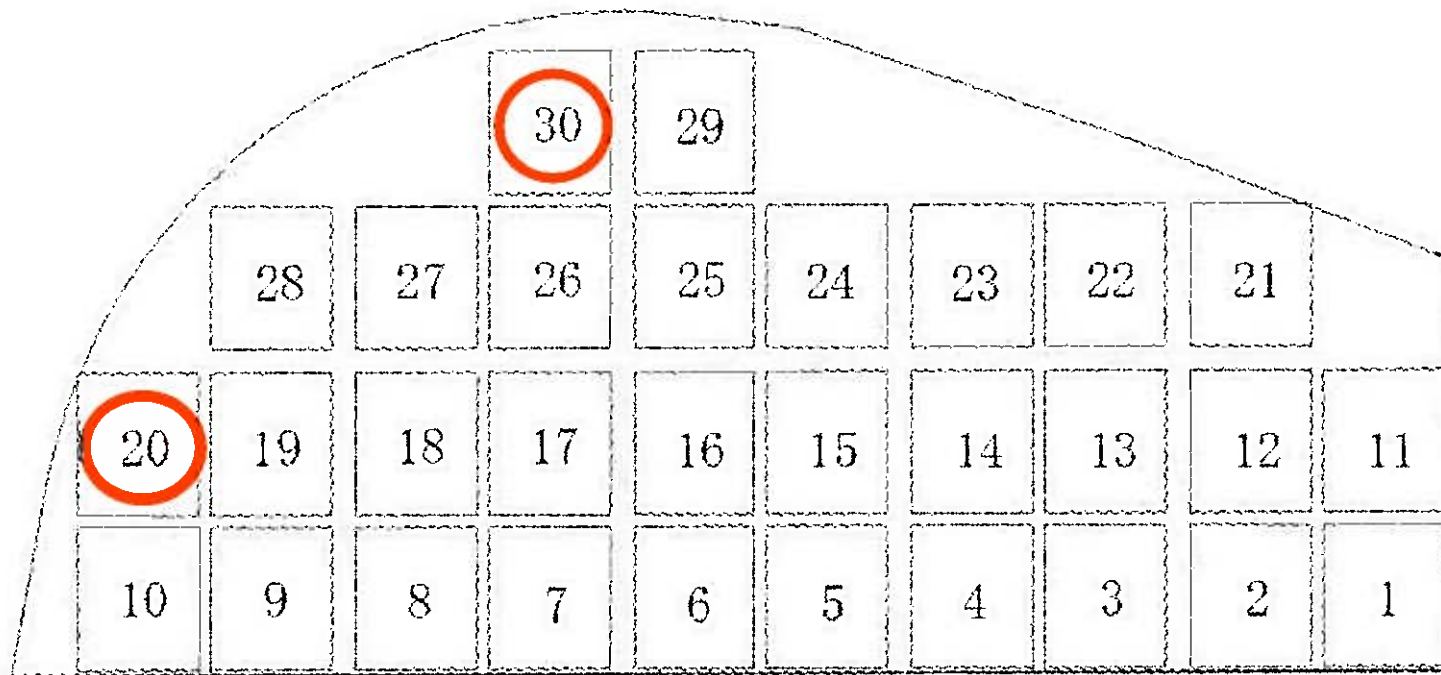

市民いきいき農園（三井）区画図

○が、空き区画です。

※1人1区画まで

水道

水道

駐車場