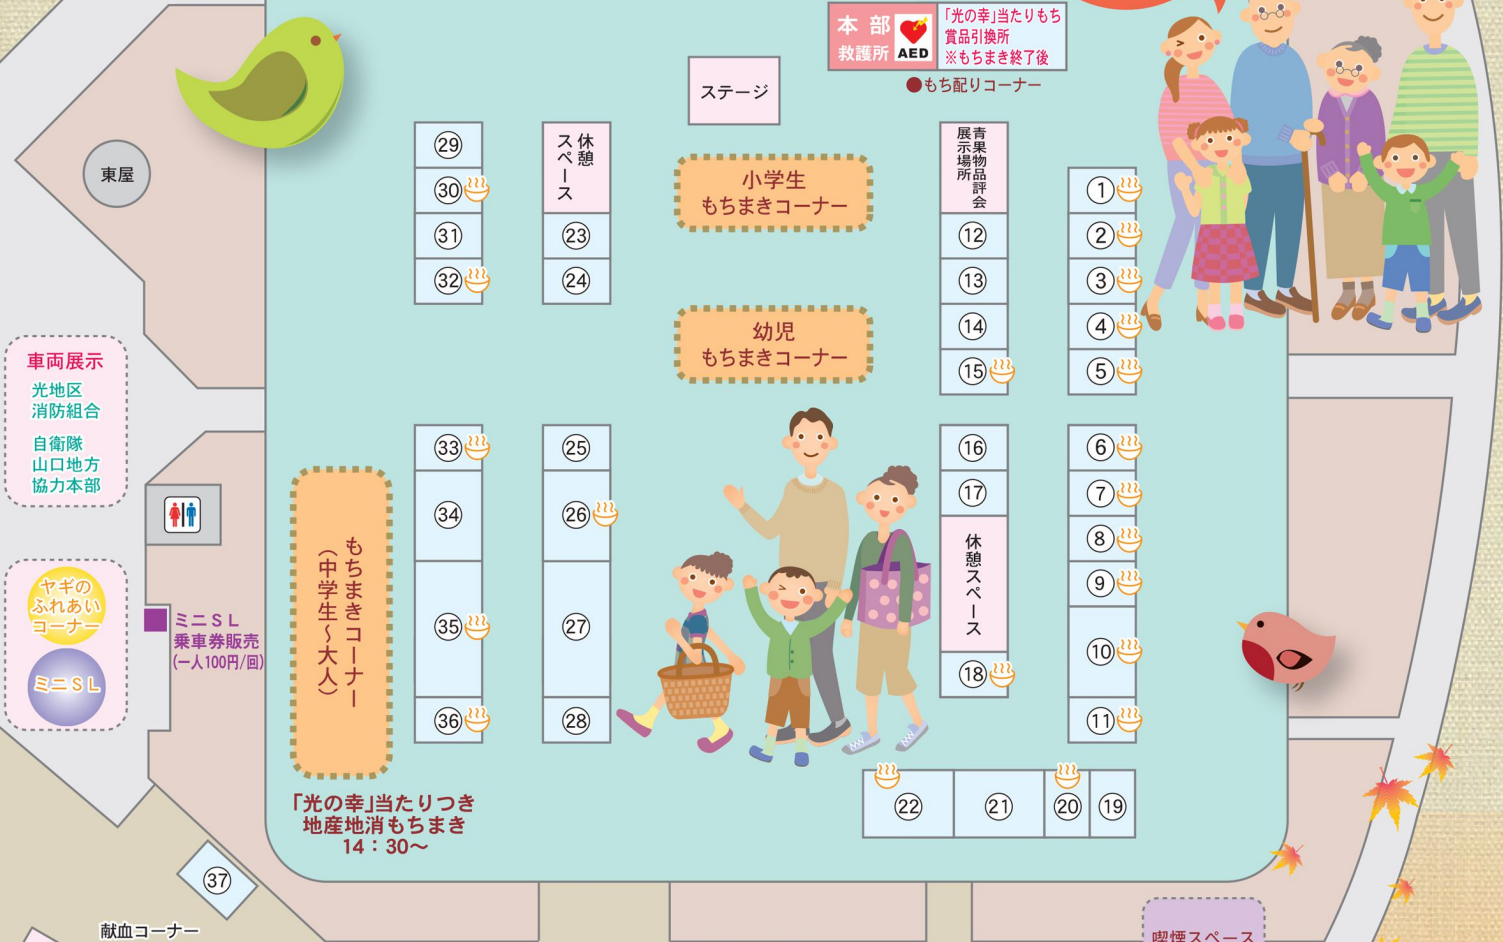

# ひかりふるさとまつり

## 会場案内図

ゴミの持帰り運動にご協力ください。本部テントで持ち帰り袋がもらえるよ！

本部 救護所 AED  
「光の幸」当たりもち  
賞品引換所  
※もちまき終了後  
●もち配りコーナー

車両展示  
光地区消防組合  
自衛隊山口地方協力本部

やぎのふれあいコーナー  
ミニSL

ミニSL 乗車券販売 (一人100円/回)

もちまきコーナー (中学生・大人)

「光の幸」当たりつき 地産地消もちまき 14:30~

献血コーナー  
献血車

10時から整理券配布 (200食分)  
ジビエ体験! 猪汁提供

ふわふわドーム

- 20 大和商工会女性部(コーヒー・焼き菓子)
- 21 光大和森林組合(林産物など)
- 22 岩田あけぼの園(コーヒー・柏餅・ポップコーン・手芸品)
- 23 有うめもと化粧品店(手作り小物・木工・洋服)
- 24 光市竹林会(竹細工・竹炭)
- 25 國本水産(海産物珍味・干物など)
- 26 光市手をつなぐ育成会(花類・遊休品・鳩子天ぷら)
- 27 リプレイ(くじ・輪投げ・玩具・ファッション・雑貨・射的)
- 28 おもちゃ・ぬいぐるみ(おもちゃ・ぬいぐるみ・子供服等リサイクル品)
- 29 大和保育園保護者会(バザー)
- 30 光ユネスコ協会(手芸品・クッキー・ソース類)
- 31 笠原養蜂園(国産蜂蜜・巣みつ・プロポリス)
- 32 点訳ボランティア 六点点(喫茶・遊休品バザー・点字体験)
- 33 J A 山口県大和支所(みかんジュース・ゼリー・塗り絵コーナー)
- 34 光市シルバー人材センター(農産物・手芸品・木工品)
- 35 里の厨事業協同組合(野菜・加工品・パン)
- 36 道宝窯・伸塊窯(ポン菓子)
- 37 山口県赤十字血液センター(献血)
- 38 青空グループ(うどん)
- 39 光市立大和総合病院(健康チェック・健康相談)

休憩・飲食コーナー

大和スポーツセンター

喫煙スペース