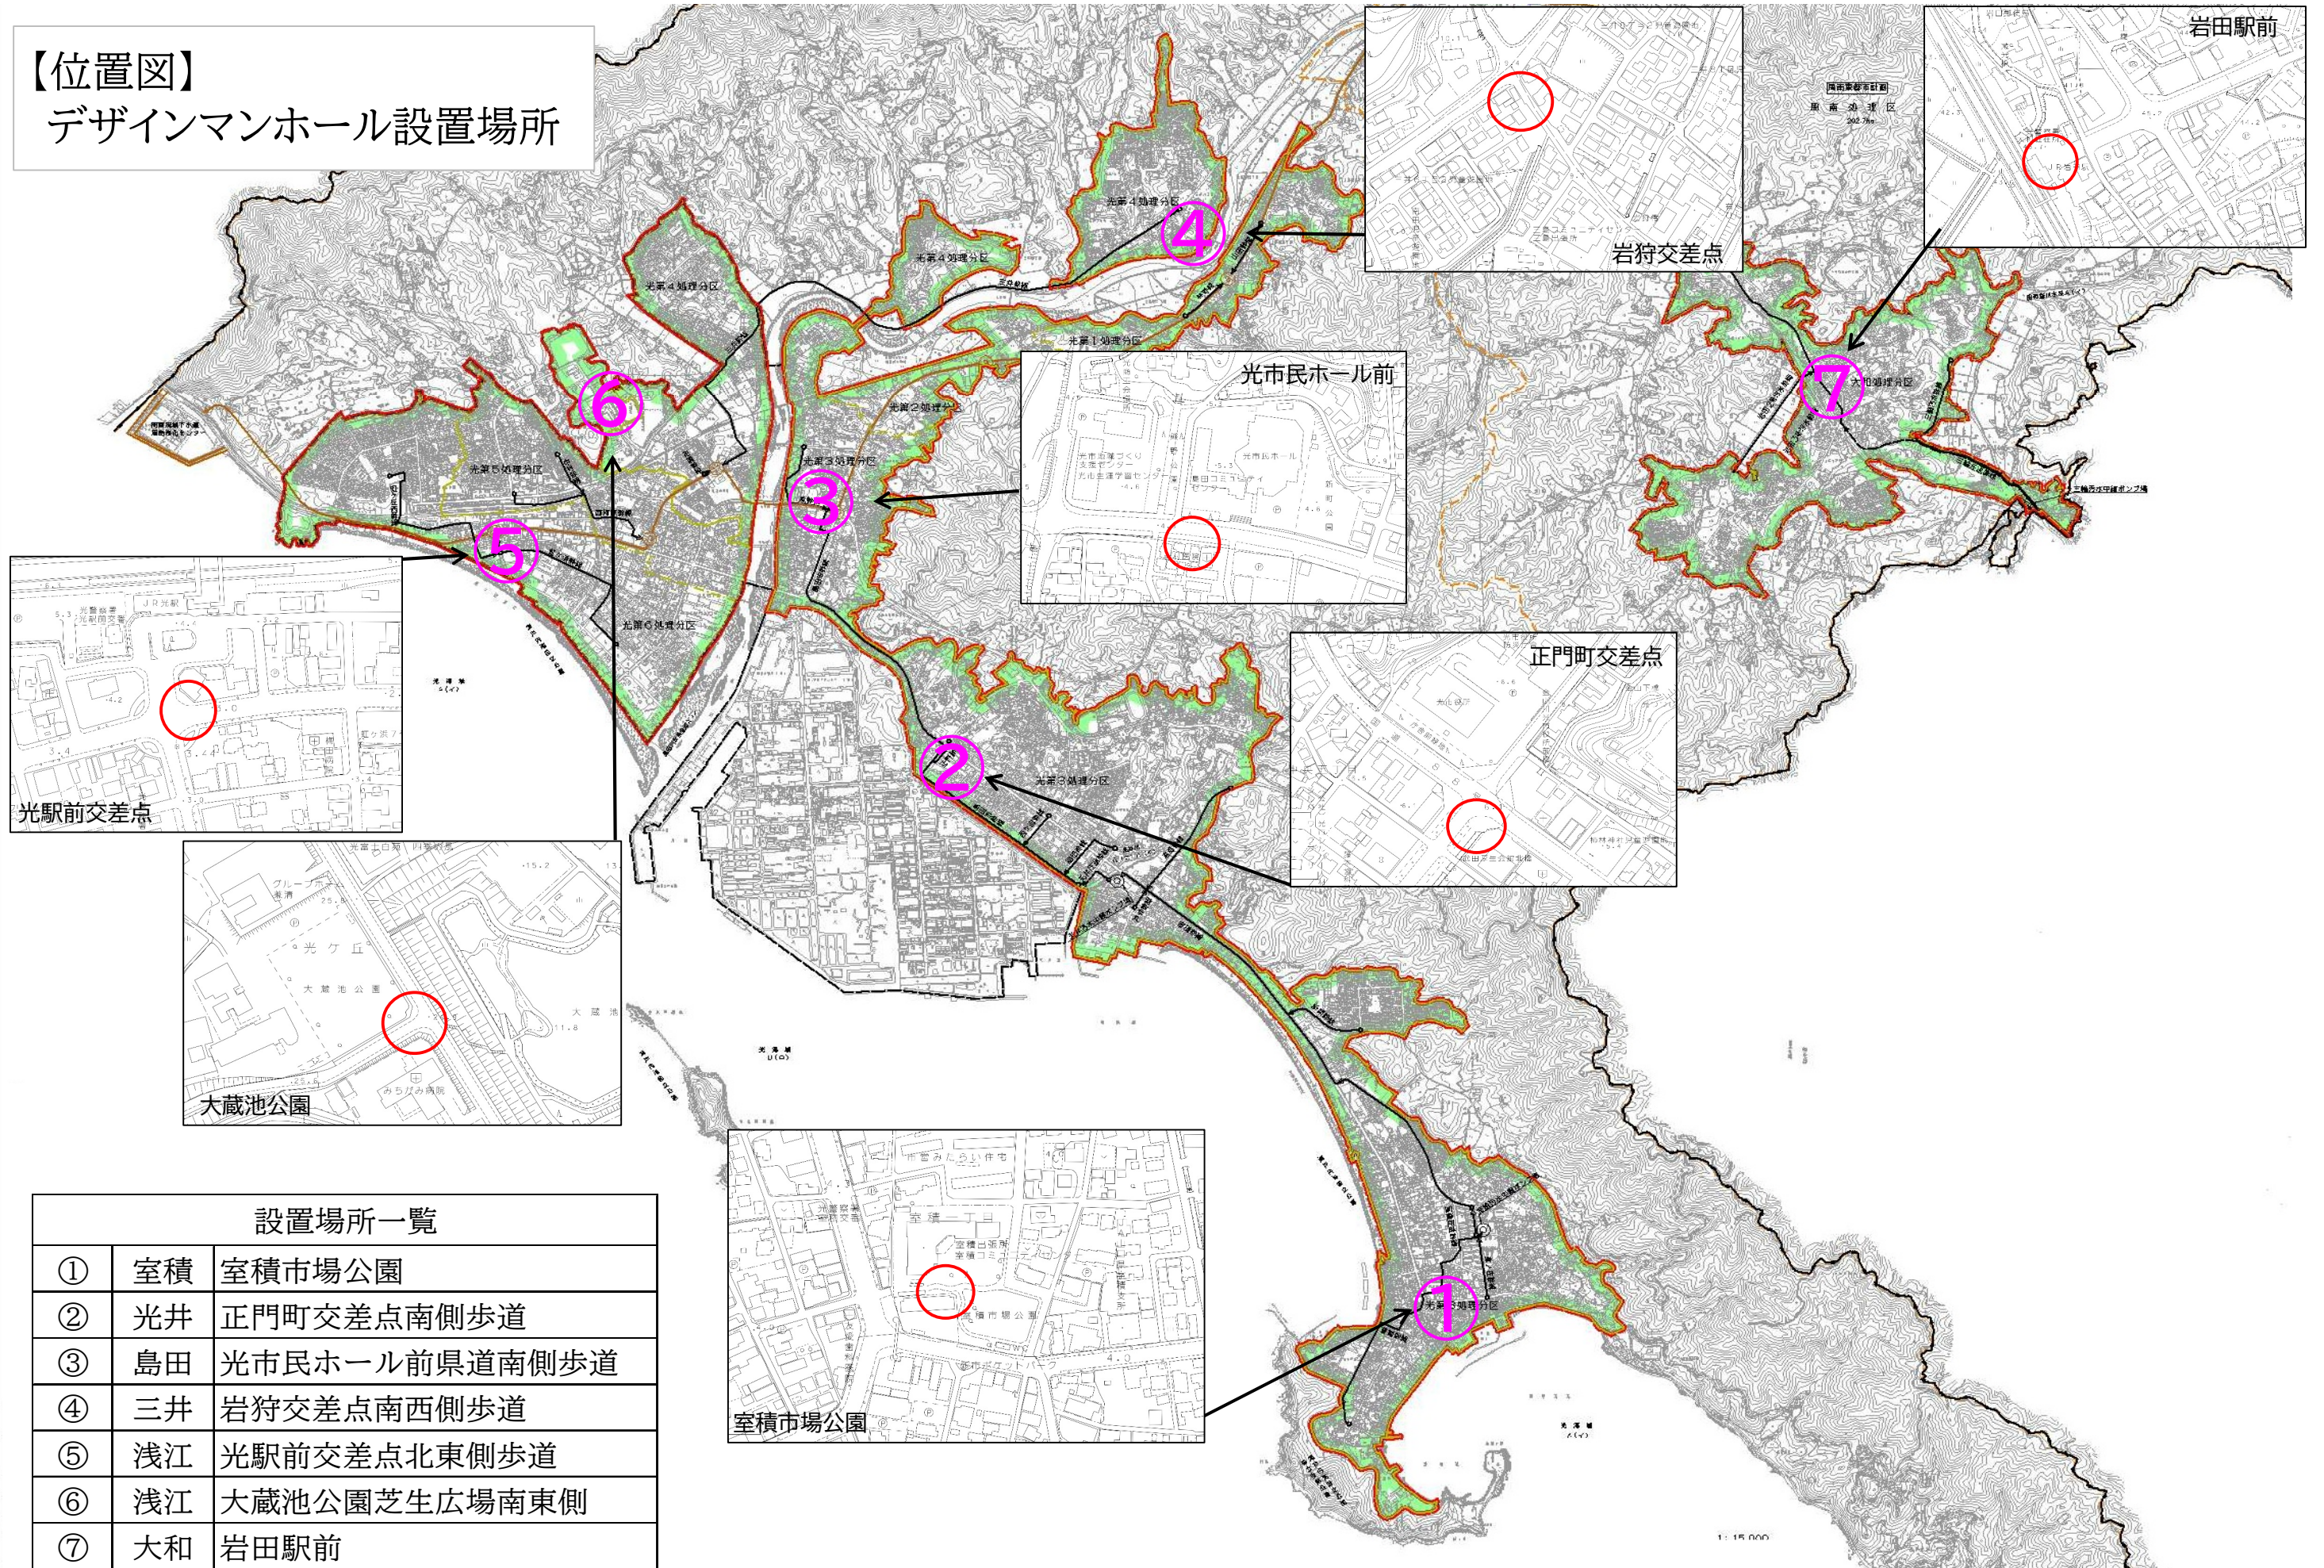

【位置図】
デザインマンホール設置場所

設置場所一覧

①	室積	室積市場公園
②	光井	正門町交差点南側歩道
③	島田	光市民ホール前県道南側歩道
④	三井	岩狩交差点南西側歩道
⑤	浅江	光駅前交差点北東側歩道
⑥	浅江	大蔵池公園芝生広場南東側
⑦	大和	岩田駅前