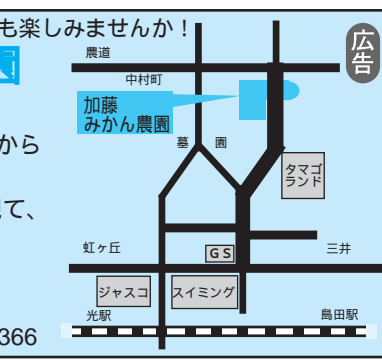

対象者 20歳～79歳
内容 64歳まで：握力、上体おこし、長座体前屈、反復横とび、20 シヤトルラン、立ち幅とび、79歳まで：握力、上体おこし、開眼片足立ち、10 障害物歩行、6分間歩行
準備品 運動のできる服装、屋内用シューズ、タオル
申込期限 64歳まで：10月17日午前中/79歳まで：10月14日午前中

第14回全国一斉自然とふれあうネイチャーゲーム大会

『みつげよう！自然の宝物』
日時 10月16日 9時30分～14時
場所 冠山総合公園
内容 楽しみながら自然とふれあひ、体験を通して人と自然とのつながりを実感・共感する心を育むイベント。10月16日を基準日に、47都道府県の172会場(予定)にて行なわれ、光市では冠山総合公園で開催されます。テーマは『先人の知恵』。秋の休日、ネイチャーゲームで『先人の知恵』を発見してみませんか。当日参加もできます。
対象 大人、子ども(小学

野鳥の巣箱づくり教室

鳥の巣箱はどんな場所にかけたらいいのでしょうか？
日時 11月12日 13時～16時
対象 市内在住の小学生とその保護者
内容 野鳥と巣箱について(講義)/巣箱づくり、巣箱のかけ方(実習)
募集人員 親子20組
持参物 軍手(用具・材料は主催者側が準備します)
指導員 山本健次郎先生(日本野鳥の会)
材料費 一組500円
申込締切 11月9日
申込方法 電話かFAXで

グループ・家族で、今年も楽しみませんか！
観光みかん園オープン
予約受付 11月1日から
1本2,000～30,000円
みかんを観て、樹を観て、一本丸ごと買い取り。
好きな時に採れる。
加藤農園
・FAX 0833(72)7366