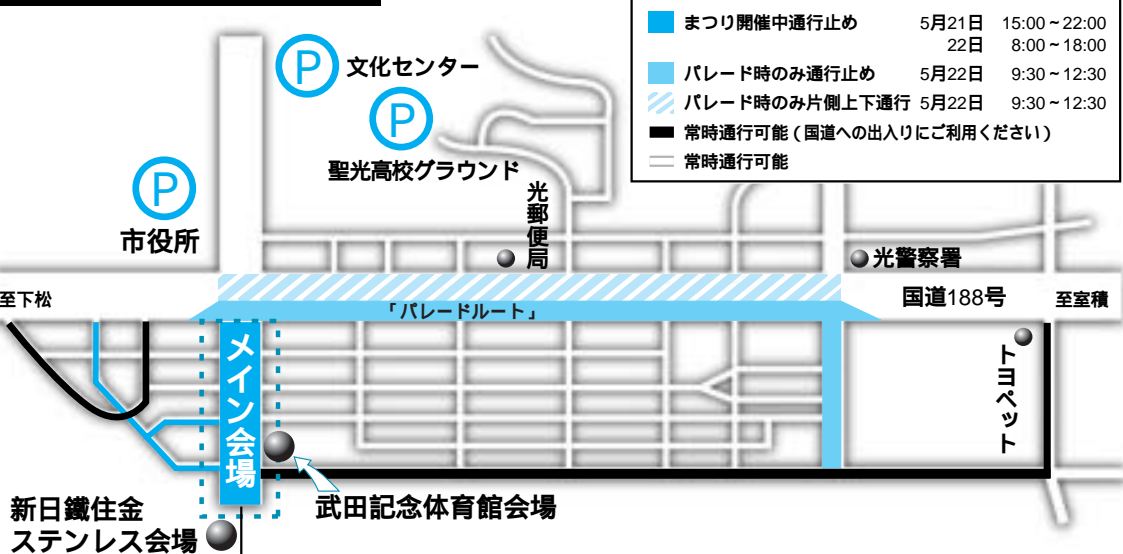

道路交通規制のお知らせ

道への出入りは禁止となります。その他 当日は、混雑が予想されますので、車でのご来場はできるだけ遠慮ください。

1. 思い出写真館
   - 各種出店
   - サブステージ(西京銀行前周辺) 12時40分～15時
   - 大なわとび大会予選 12時40分～
   - よさこい 13時40分～
   - バザー会場(新日鐵住金ステンレス・新日鐵東門からのストリート) 9時～15時
   - いこいの広場(物販販売・フリーマーケット)
   - 献血
   - 光まつりの市内外への情報発信(光アマチュア無線クラブ)
   - 新日鐵住金ステンレス・新日鐵会場(入口は東門のみ)～新日鐵住金ステンレス・新日鐵協賛行事
   - 工場開放
   - 武田薬品会場(武田記念体育館駐車場)～武田薬品協賛行事
   - ミニSL
   - ふわふわドーム
   - ボールプール
   - モンスタースタンド
   - モンキーターゲット
   - 他会場
   - 光市文化センター
   - 創美展
   - 書道展
   - あいぱく光
   - 光まつり記念将棋大会(5月29日に開催)
   - 武田記念体育館
   - 光市近郊小学生バレーボール大会
2. 都合により、一部内容が変更となることがあります。