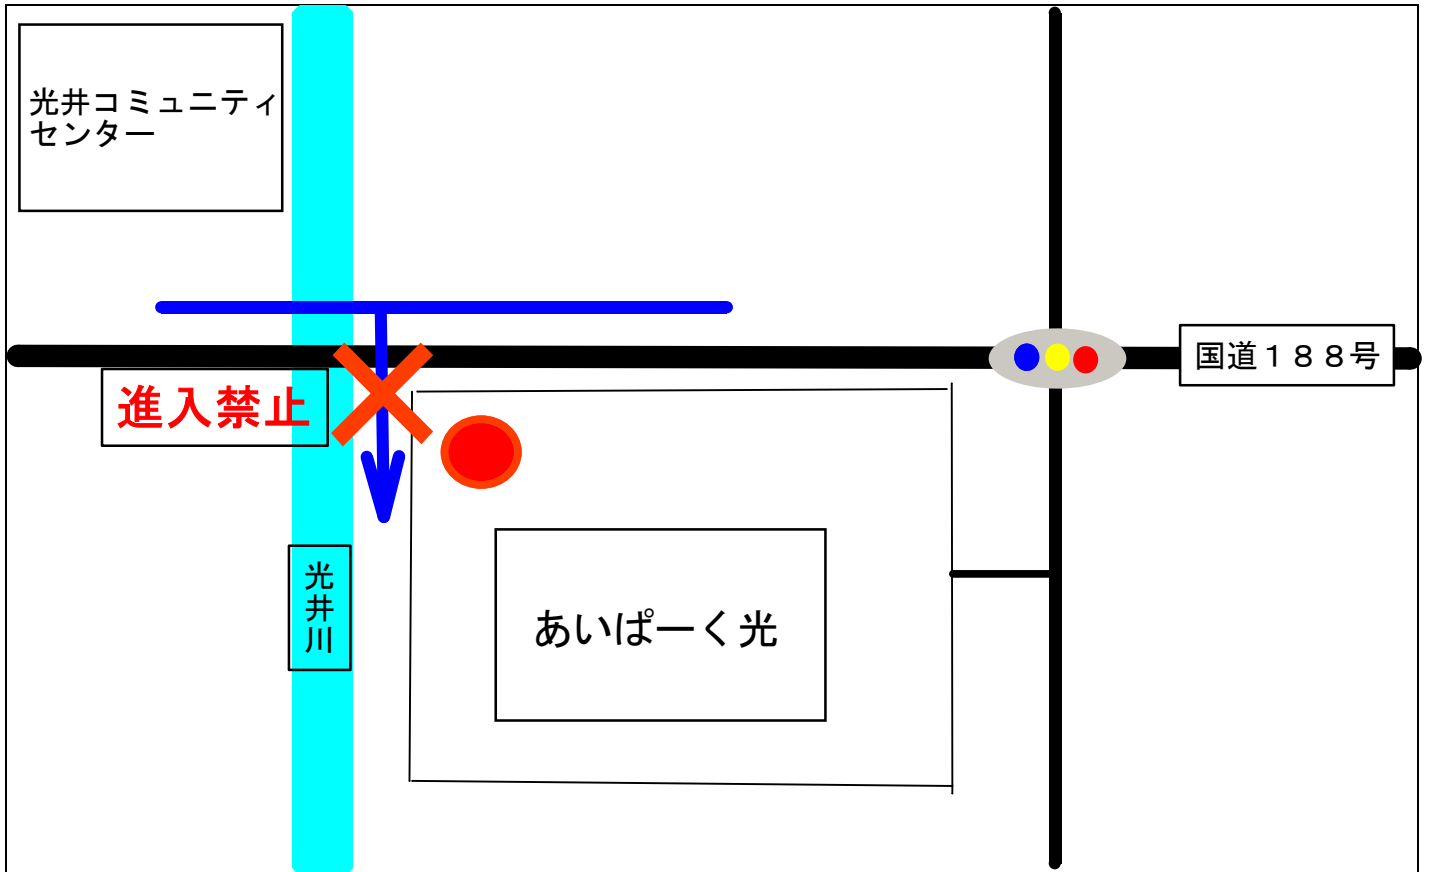

あいぱーく光駐車場（国道光井川付近）

中央町自治会館前 & 御崎町自治会館横を統合