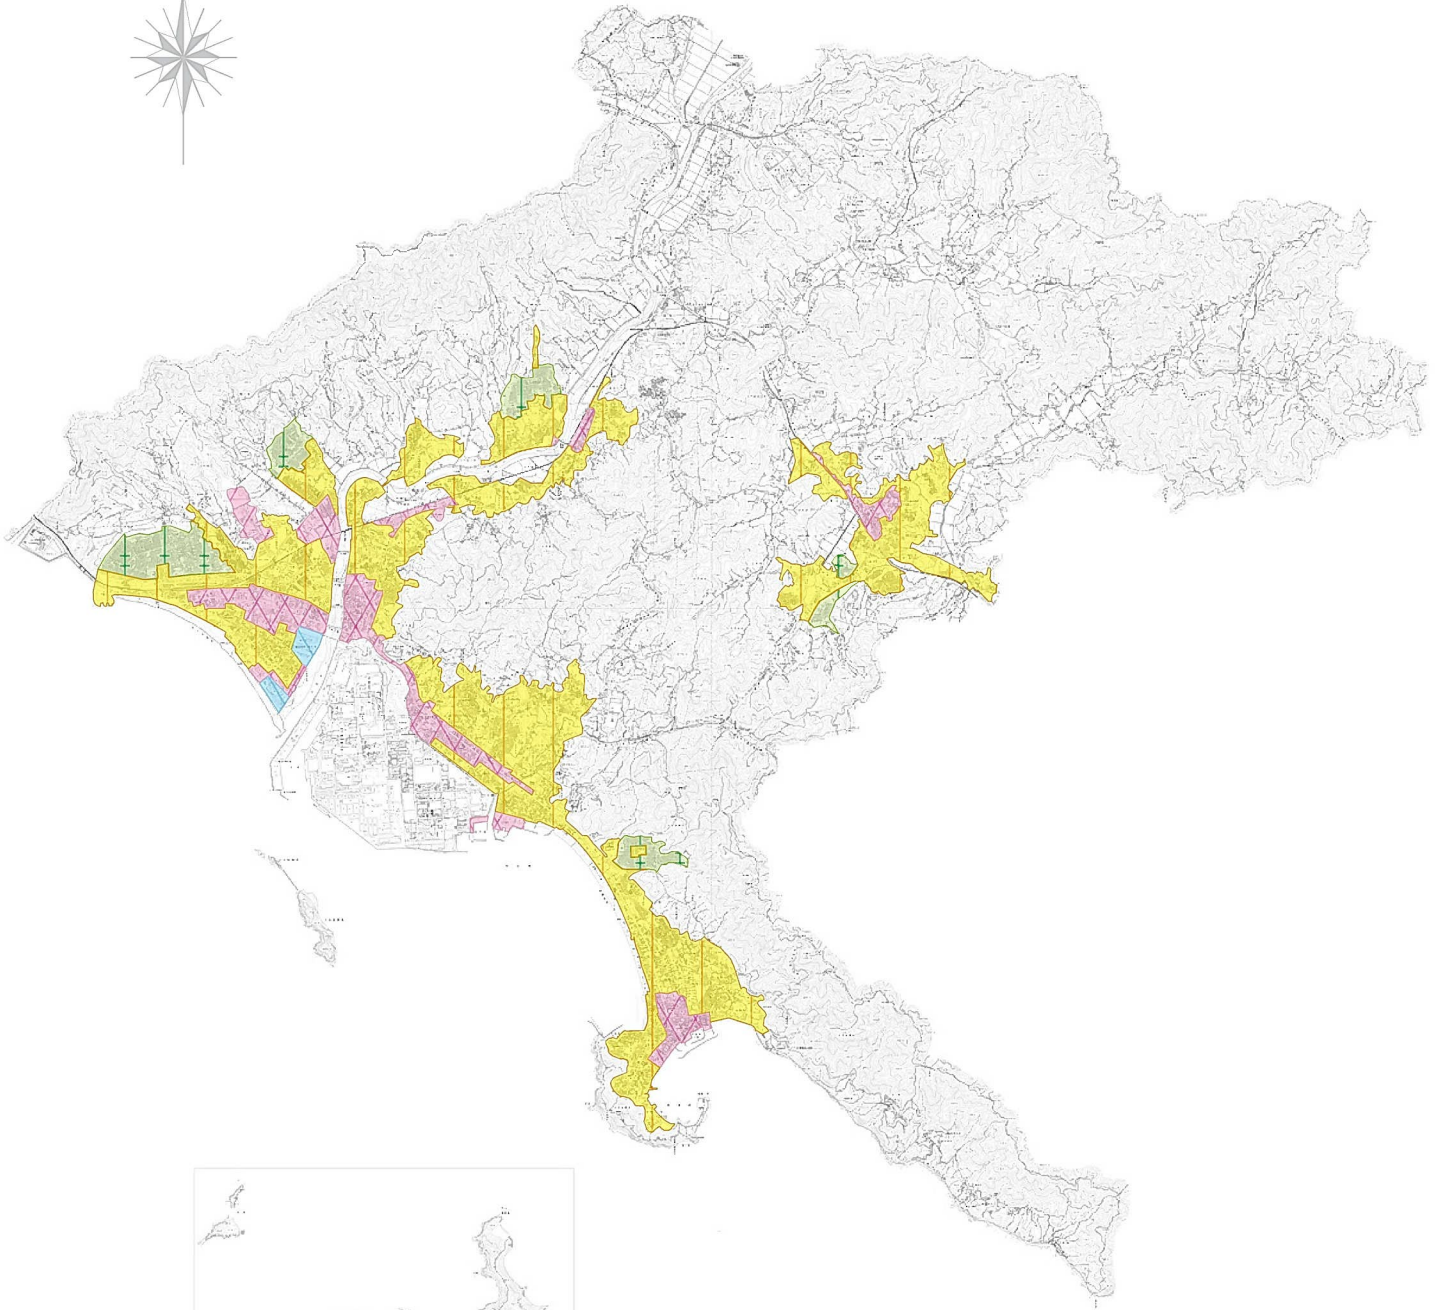

騒音・振動規制法指定地域図

記号	区分	騒音規制法	振動規制法	
	第一種低層 第二種低層	第一種区域	第一種区域	
	第一種中高層 第二種中高層 第一種住居 第二種住居 準住居	第二種区域		
	準工 商業 近隣商業	第三種区域	第二種区域	I
	工業	第四種区域		II