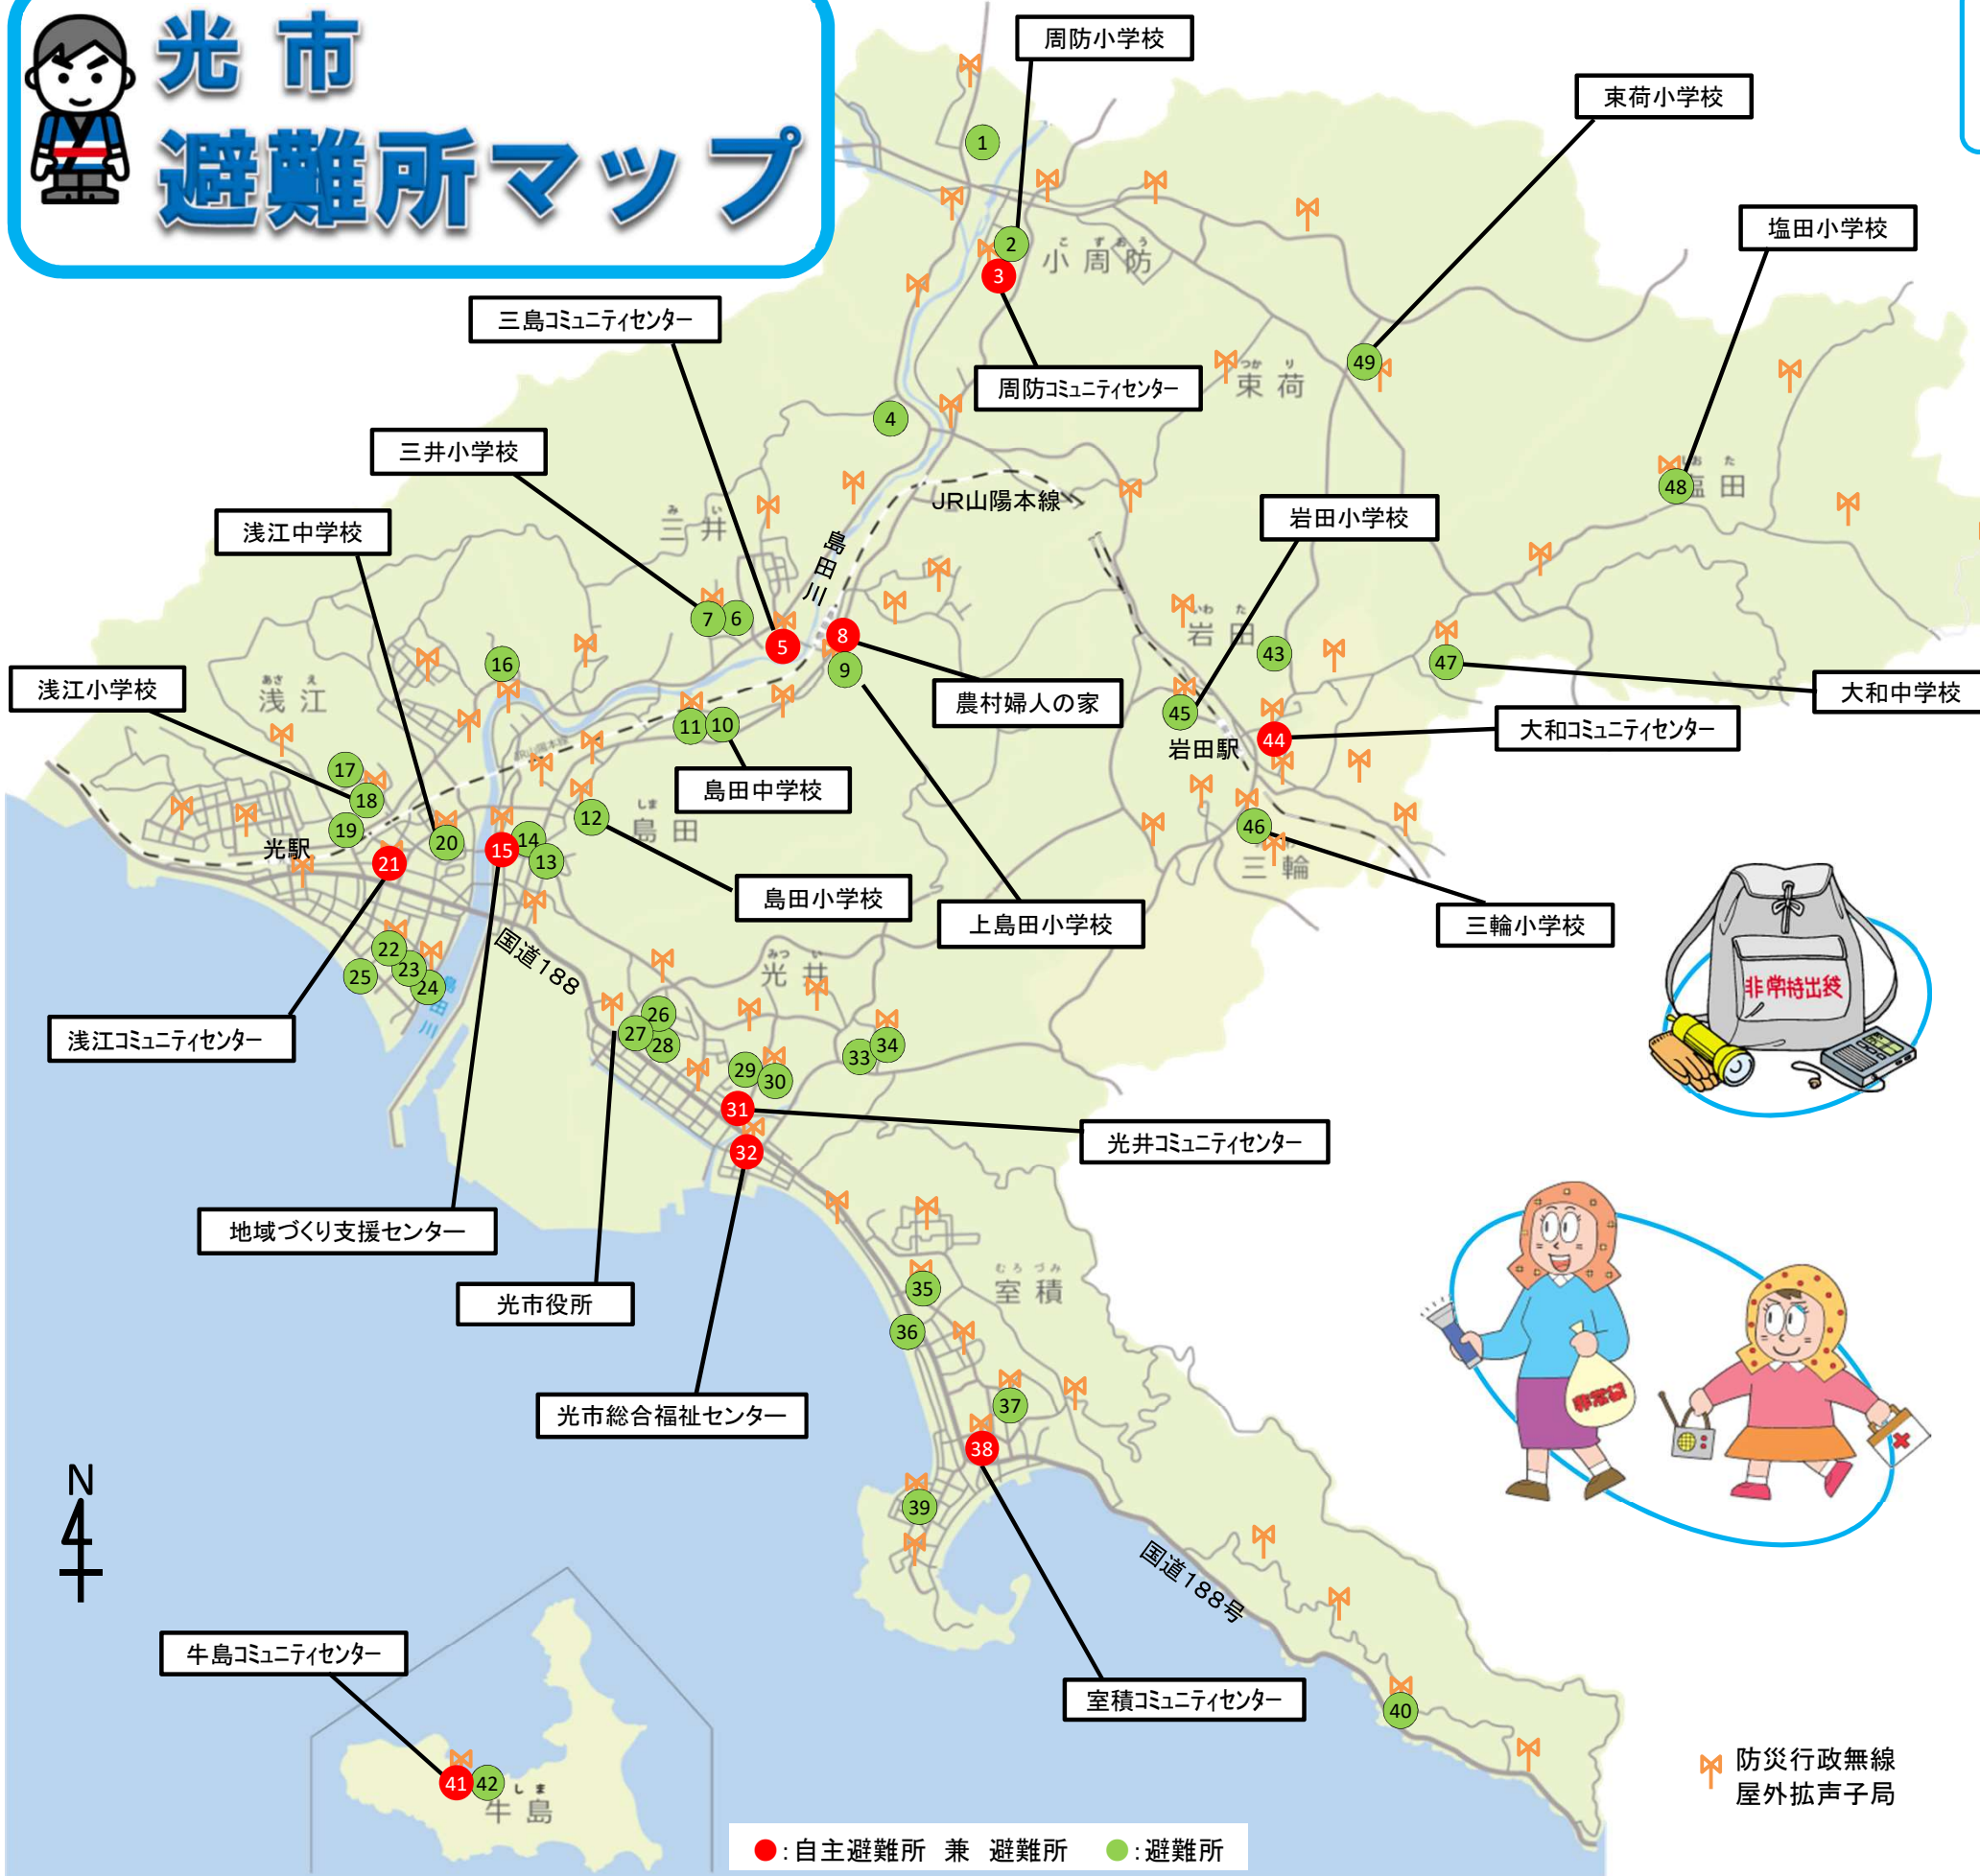

防災行政無線
屋外拡声局

●: 自主避難所 兼 避難所 ●: 避難所

これは避難所を示した地図です。危険を避けるために一時的に避難する緊急避難場所を示した地図は別にあります。

※ 避難勧告・避難指示を発令する場合は、災害の状況を考慮した上で開設する避難所を決定します。開設する避難所は、市の広報車や防災行政無線でお知らせしますので、速やかに避難を開始してください。