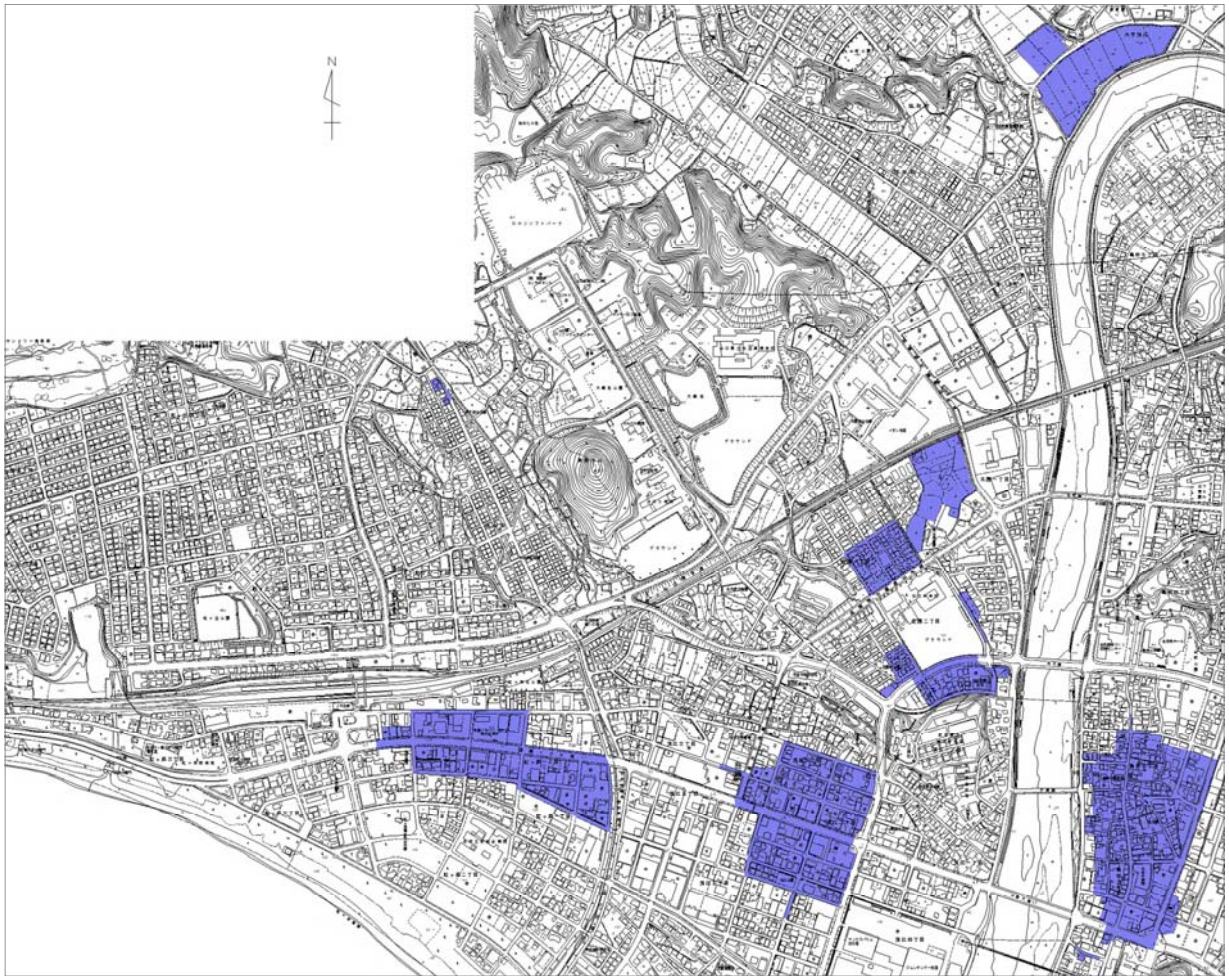

【周防地区】

【三井・上島田・中島田地区】

【浅江・島田地区】

【岩田地区】

【光井地区】

※浸水区域は、職員の報告や県の調査、市に寄せられた情報等を基に作成しているため、実際と異なる場合があります。