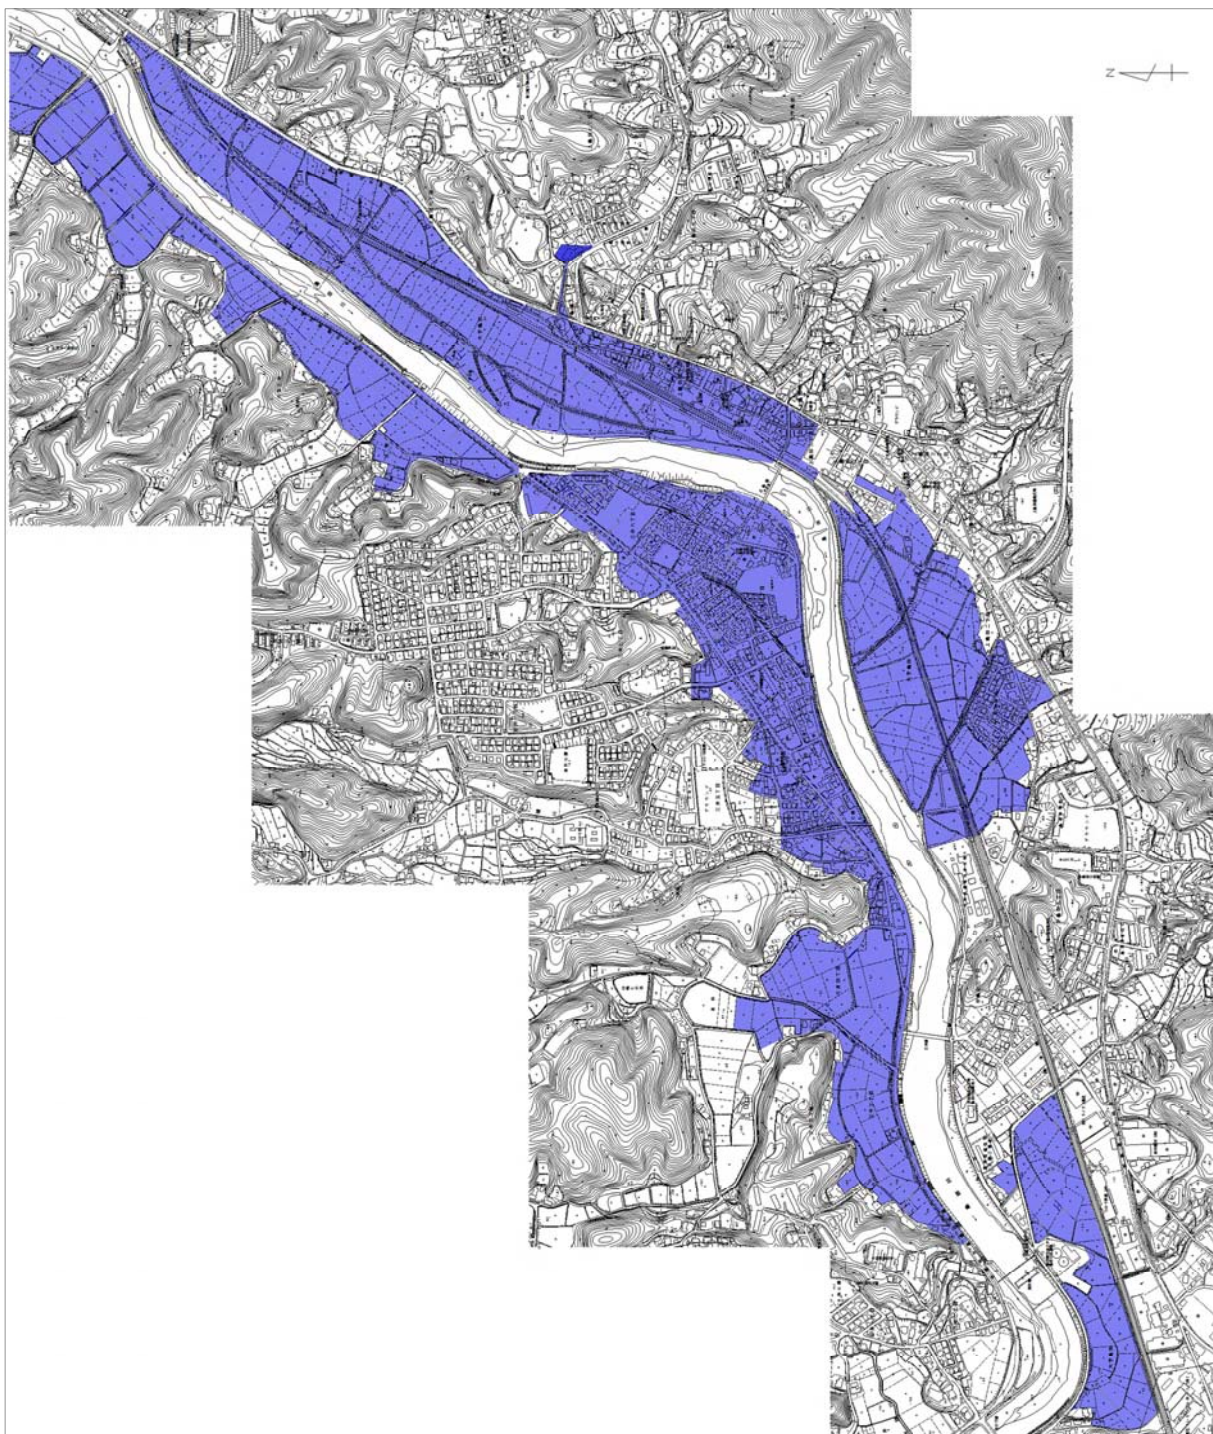

【周防地区】

【三井・上島田・中島田地区】

【浅江・島田地区】

【岩田地区】

【光井地区】

※浸水区域は、職員の報告や県の調査、市に寄せられた情報等を基に作成しているため、実際と異なる場合があります。