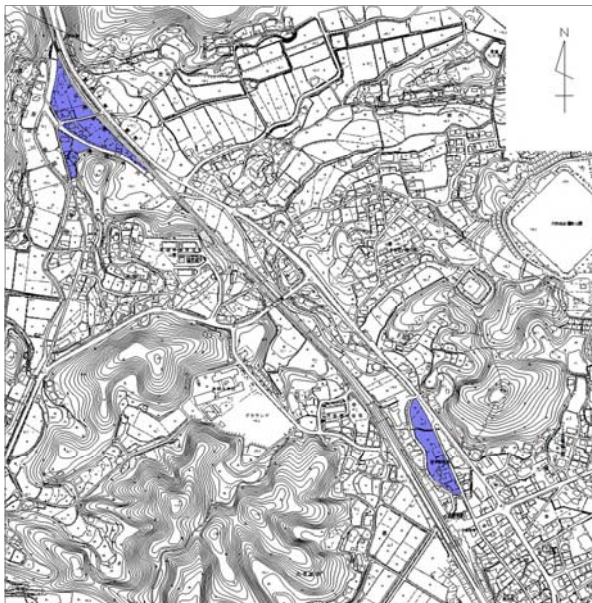

【周防地区】

【三井・上島田・中島田地区】

【浅江・島田地区】

【岩田地区】

【光井地区】

※浸水区域は、職員の報告や県の調査、市に寄せられた情報等を基に作成しているため、実際と異なる場合があります。