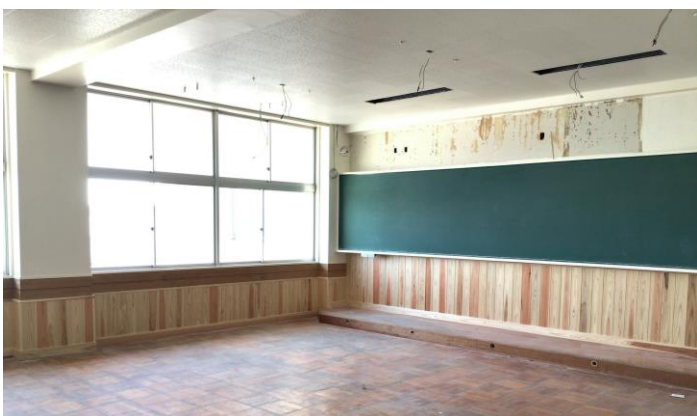

【中庭】古いインターロッキングを撤去し、昇降口につながるエントランス広場を整備します。

【屋外】バリアフリー化のため、段差のある昇降口や管理・特別教室棟から体育館への通路にスロープを新設しています。

【普通教室】天井の塗装、床の研磨をしています。また、壁の一部で木質化を図ることで、温かみのある空間とします。

【交流スペース】従来の普通教室の間仕切りを取り外しています。今後は収納棚の設置を予定しています。

※完成イメージ

【昇降口】

広い空間を活用したオープンスペースの整備や県産木材を活用した下足箱を設置する予定です。

【生徒・地域交流スペース（図書室）】

壁の木質化を進めています。今後は、書棚やテーブル、イス等でより良い空間づくりを図っていきます。

※完成イメージ

スケジュール（予定）

令和7年度