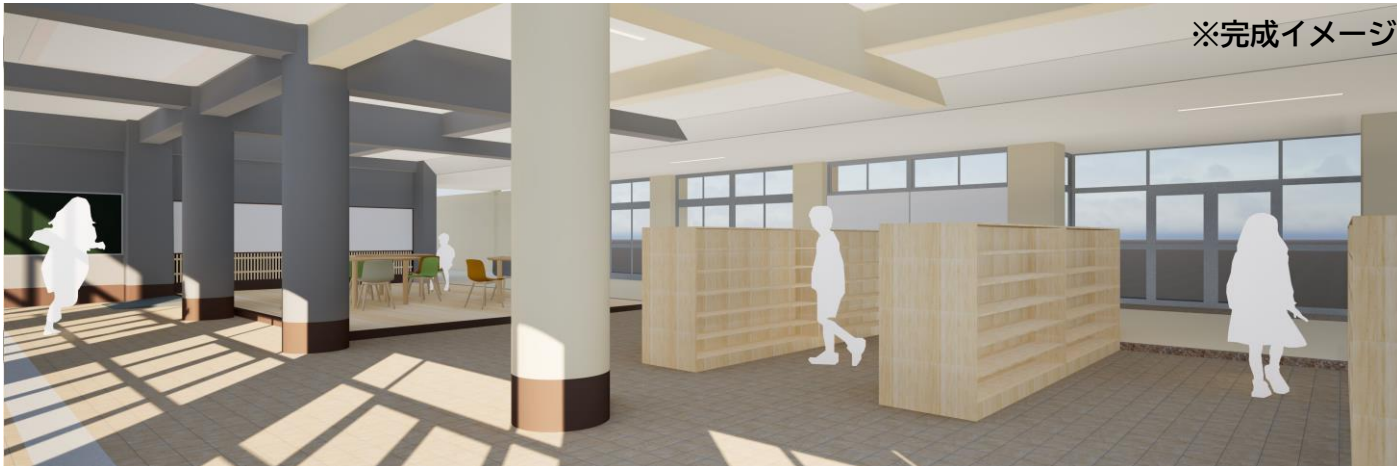

【中庭】古いインターロッキングを撤去し、昇降口につながるエントランス広場を整備します。

【屋外】バリアフリー化のため、段差のある昇降口や管理・特別教室棟から体育館への通路にスロープを新設しています。

【普通教室】天井の塗装、床の研磨をしています。また、壁の一部で木質化を図ることで、温かみのある空間とします。

【交流スペース】従来の普通教室の間仕切りを取り外しています。今後は収納棚の設置を予定しています。

※完成イメージ

【昇降口】

広い空間を活用したオープンスペースの整備や県産木材を活用した下足箱を設置する予定です。

【生徒・地域交流スペース（図書室）】

壁の木質化を進めています。今後は、書棚やテーブル、イス等でより良い空間づくりを図っていきます。

※完成イメージ

スケジュール（予定）

令和7年度