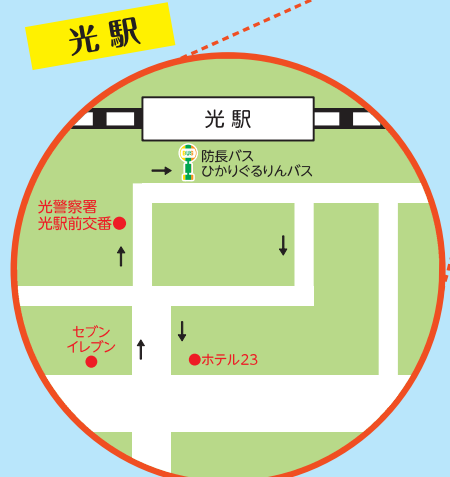

光市内

公共交通路線図

※2024年4月1日時点

光駅北口

周南・下松方面(※)

光市役所

光市役所前

島田駅周辺

路線図

- 防長バス (光駅・光総合病院⇄光高楼下・室積公園口)
- 防長バス (徳山駅⇄柳井駅)
- 防長バス (徳山駅⇄兼清)
- 広域生活交通 (光市役所前～周南市熊毛地域方面)
- ひかりぐるりんバス
- 光市営バス
- 停留所
- JR山陽本線
- うしま丸 (牛島海運)

室積

(※)…周南市・下松市のバス路線については、周南市・下松市公共交通マップで確認することができます。