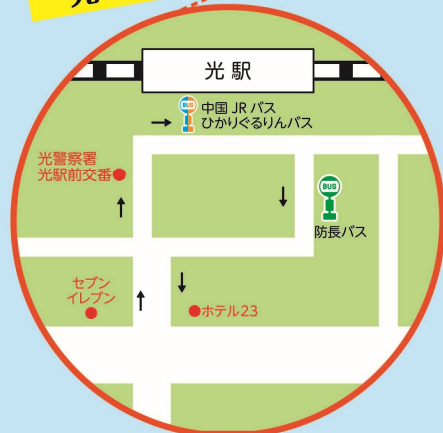

光市内

公共交通路線図

※2023年3月31日時点

光駅北口

光駅

光市役所

光市役所前

室積

路線図

- 中国 JR バス光線(下松・光駅⇄室積)
- 防長バス(徳山駅⇄柳井駅)
- 防長バス(光市役所⇄兼清・筏場・高水駅)
- 防長バス(徳山駅⇄兼清)
- ひかりぐるりんバス
- 光市営バス
- 停留所
- JR山陽本線
- うしま丸(牛島海運)