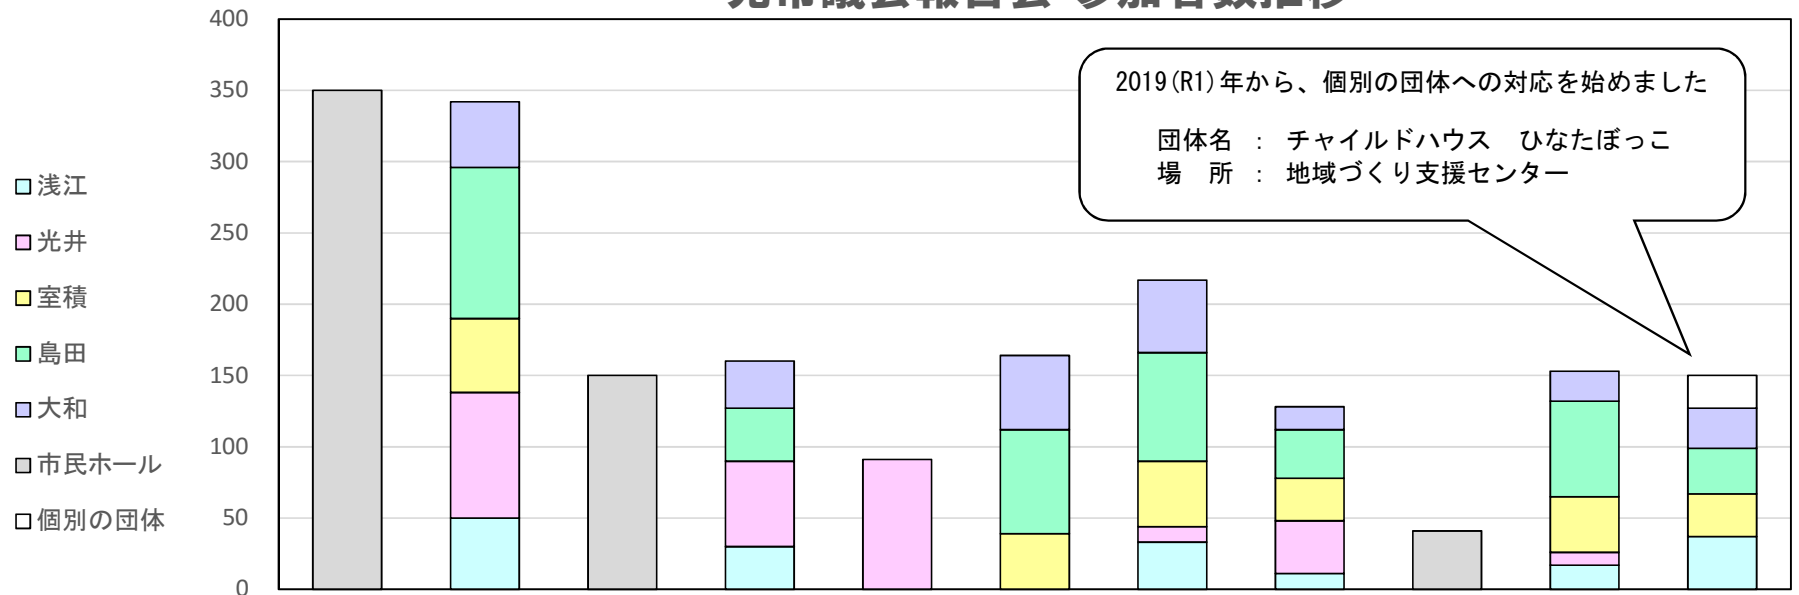

光市議会報告会 参加者数推移

		第1回	第2回	第3回	第4回	第5回	第6回	第7回	第8回	第9回	第10回	第11回
		2012 (H24)	2012 (H24)	2013 (H25)	2013 (H25)	2014 (H26)	2014 (H26)	2015 (H27)	2016 (H28)	2017 (H29)	2018 (H30)	2019 (R1)
		2/10	7/9~20	2/14	7/22~8/3	2/2	7/26~8/9	5/19~29	7/4~31	11/14	10/24~30	11/12~22
浅江	浅江コミュニティセンター		50		30			14	11		17	37
	虹ヶ丘自治会館							19				
浅江			50		30			33	11		17	37
光井	光井コミュニティセンター				60	91		11	37		9	
	あいば一く光		88									
光井			88		60	91		11	37		9	
室積	室積コミュニティセンター		52				13	24	30		39	30
	伊保木コミュニティセンター							22				
	牛島コミュニティセンター						26					
室積			52				39	46	30		39	30
島田	島田コミュニティセンター		36				40	17	5			
	中島田コミュニティセンター							22				
	三島コミュニティセンター		70				33	18	9		28	
	周防コミュニティセンター				37			19	20		39	32
島田			106		37		73	76	34		67	32
大和	大和コミュニティセンター		46		33			22	16		21	28
	東荷コミュニティセンター						29	29				
	塩田コミュニティセンター						23					
大和			46		33		52	51	16		21	28
光市民ホール		350		150						41		
個別の団体												23
合計		350	342	150	160	91	164	217	128	41	153	150

(註) 中学校の校区単位で集約