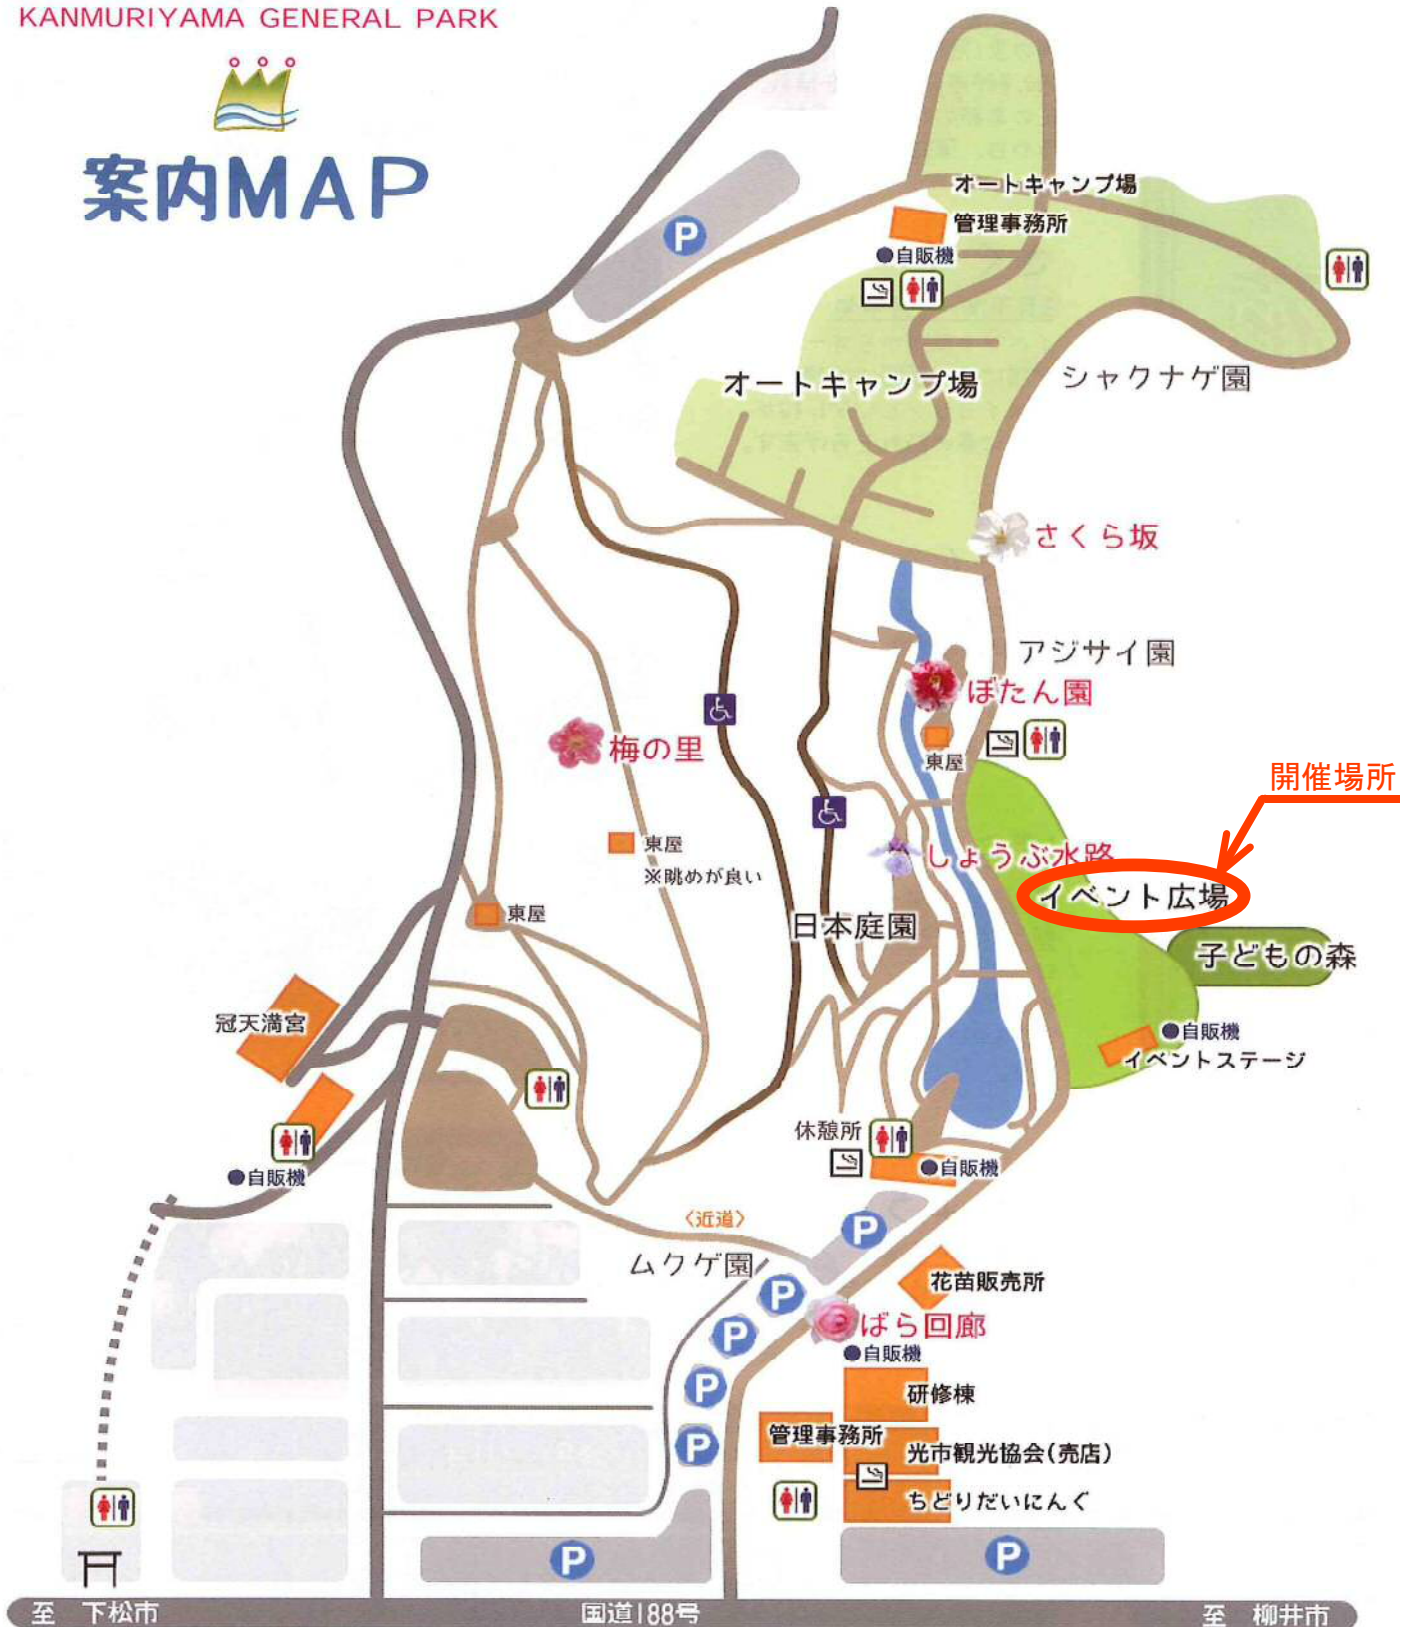

冠山総合公園

KANMURIYAMA GENERAL PARK

案内MAP

交通アクセス

- 山陽自動車道 熊毛I.Cから車で約20分
- 山陽自動車道 徳山東I.Cから車で約25分
- 光駅から室積方面行きバスで約12分
戸仲バス停から徒歩約3分

公園からのお願い

- 園内にゴミ入れはありません。
ゴミは各自でお持ち帰りください。
- 喫煙場所以外は禁煙です。
- ペットの持ち込みは禁止です。