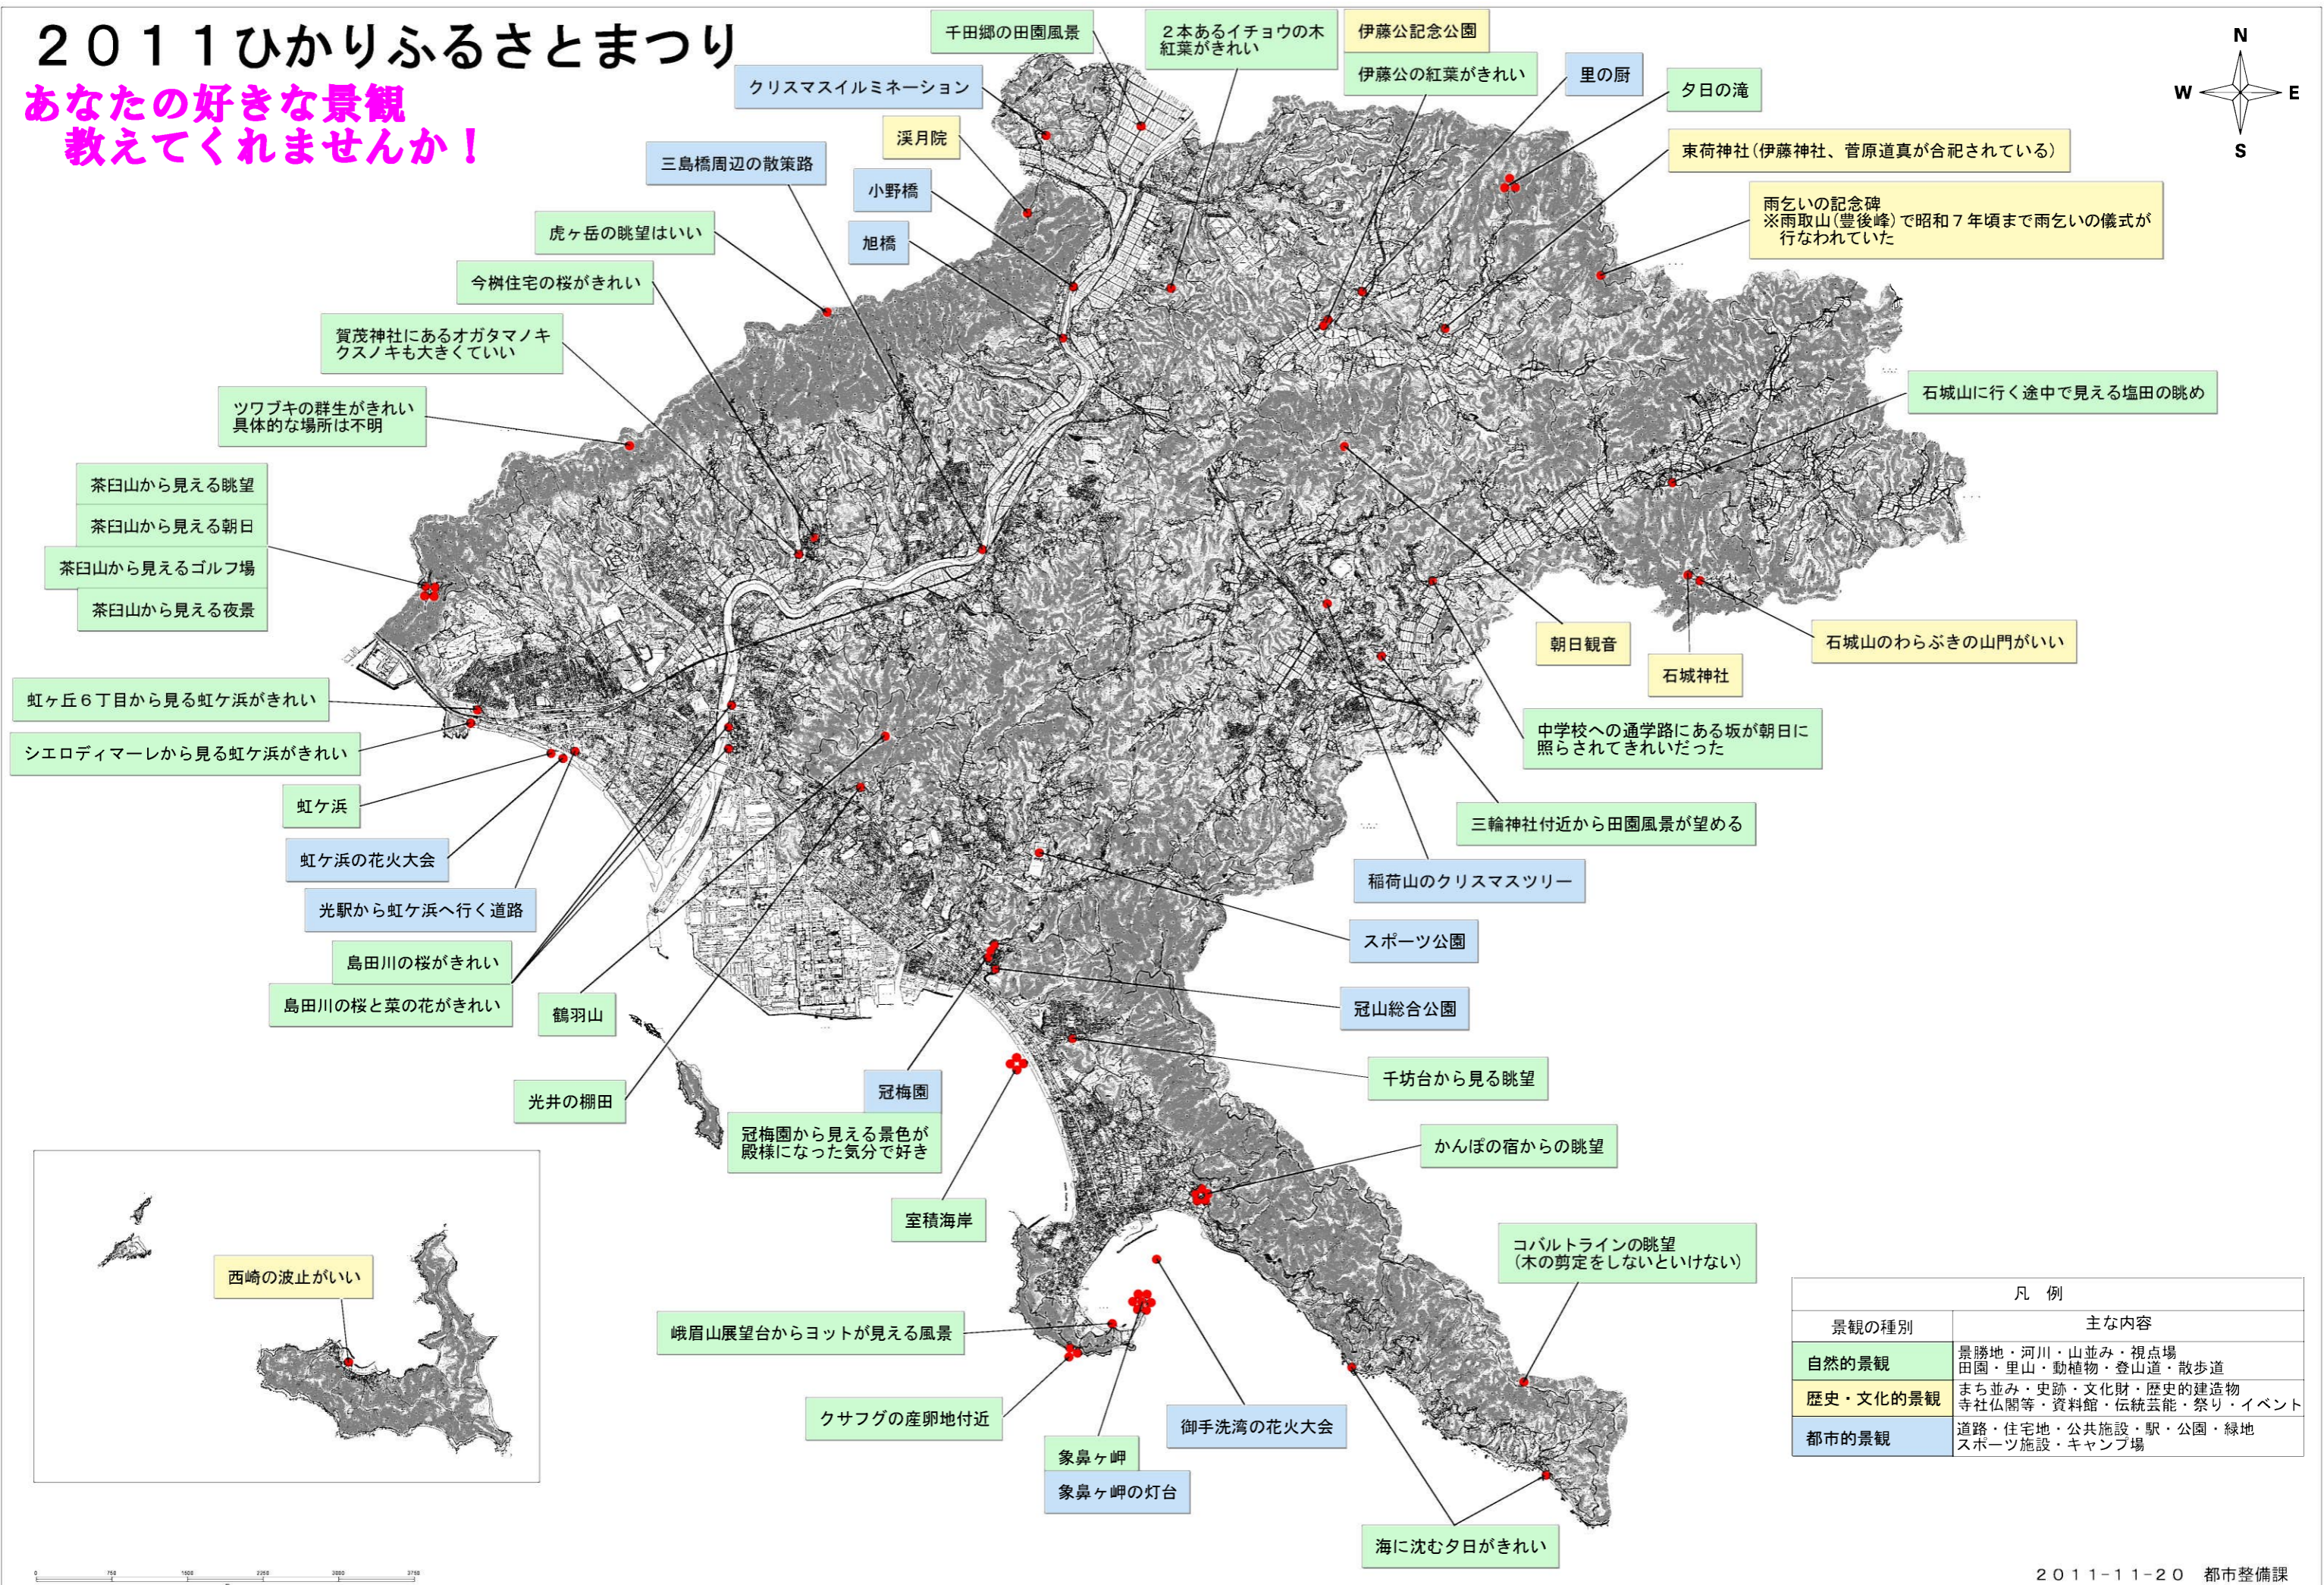

# 2011ひかりふるさとまつり

あなたの好きな景観  
教えてください！

凡例	
景観の種類	主な内容
自然的景観	景勝地・河川・山並み・視点場 田園・里山・動植物・登山道・散歩道
歴史・文化的景観	まち並み・史跡・文化財・歴史的建造物 寺社仏閣等・資料館・伝統芸能・祭り・イベント
都市的景観	道路・住宅地・公共施設・駅・公園・緑地 スポーツ施設・キャンプ場

この測量成果は、国土院の承認を受けた測量士が測量成果を運用して作成したものである。  
(承認番号) 平17(中)第288号