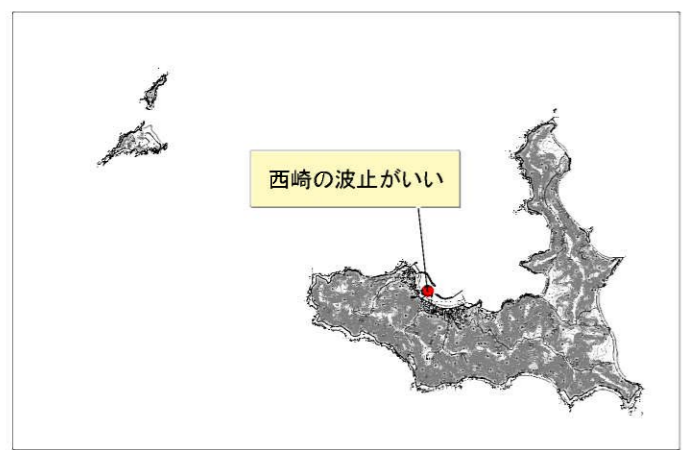

# 2011ひかりふるさとまつり

あなたの好きな景観  
教えてください！

凡例	
景観の種類	主な内容
自然的景観	景勝地・河川・山並み・視点場 田園・里山・動植物・登山道・散歩道
歴史・文化的景観	まち並み・史跡・文化財・歴史的建造物 寺社仏閣等・資料館・伝統芸能・祭り・イベント
都市的景観	道路・住宅地・公共施設・駅・公園・緑地 スポーツ施設・キャンプ場

この測量成果は、国土院の承認を受けた測量士が測量成果を運用して作成したものである。  
(承認番号) 平17(中)第288号