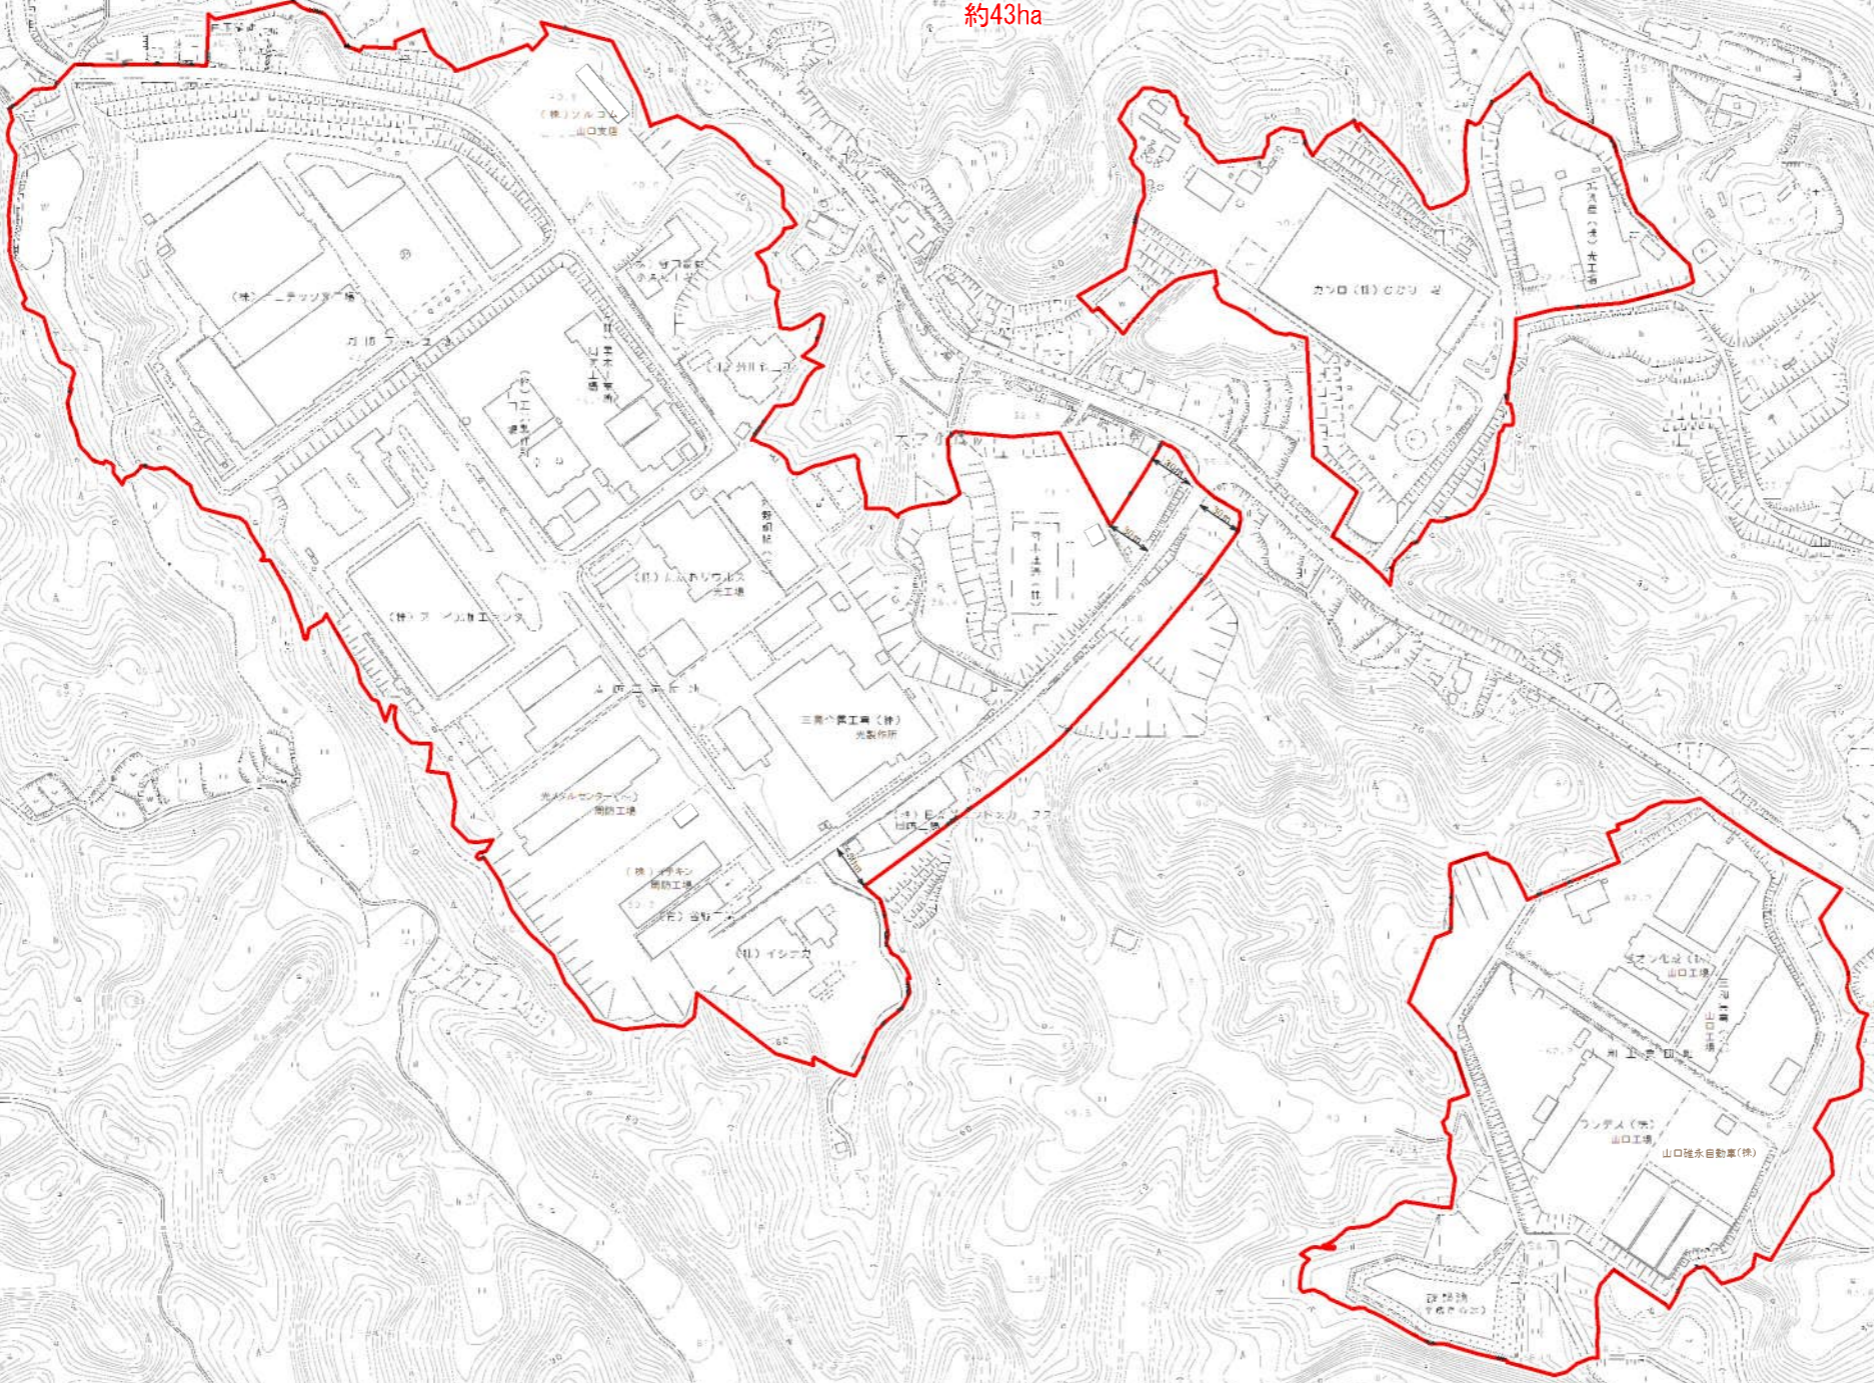

特定用途制限地域
約43ha

凡例	
	区域

図面名称	参考図	
縮尺	1/5,000	図面番号
光市		