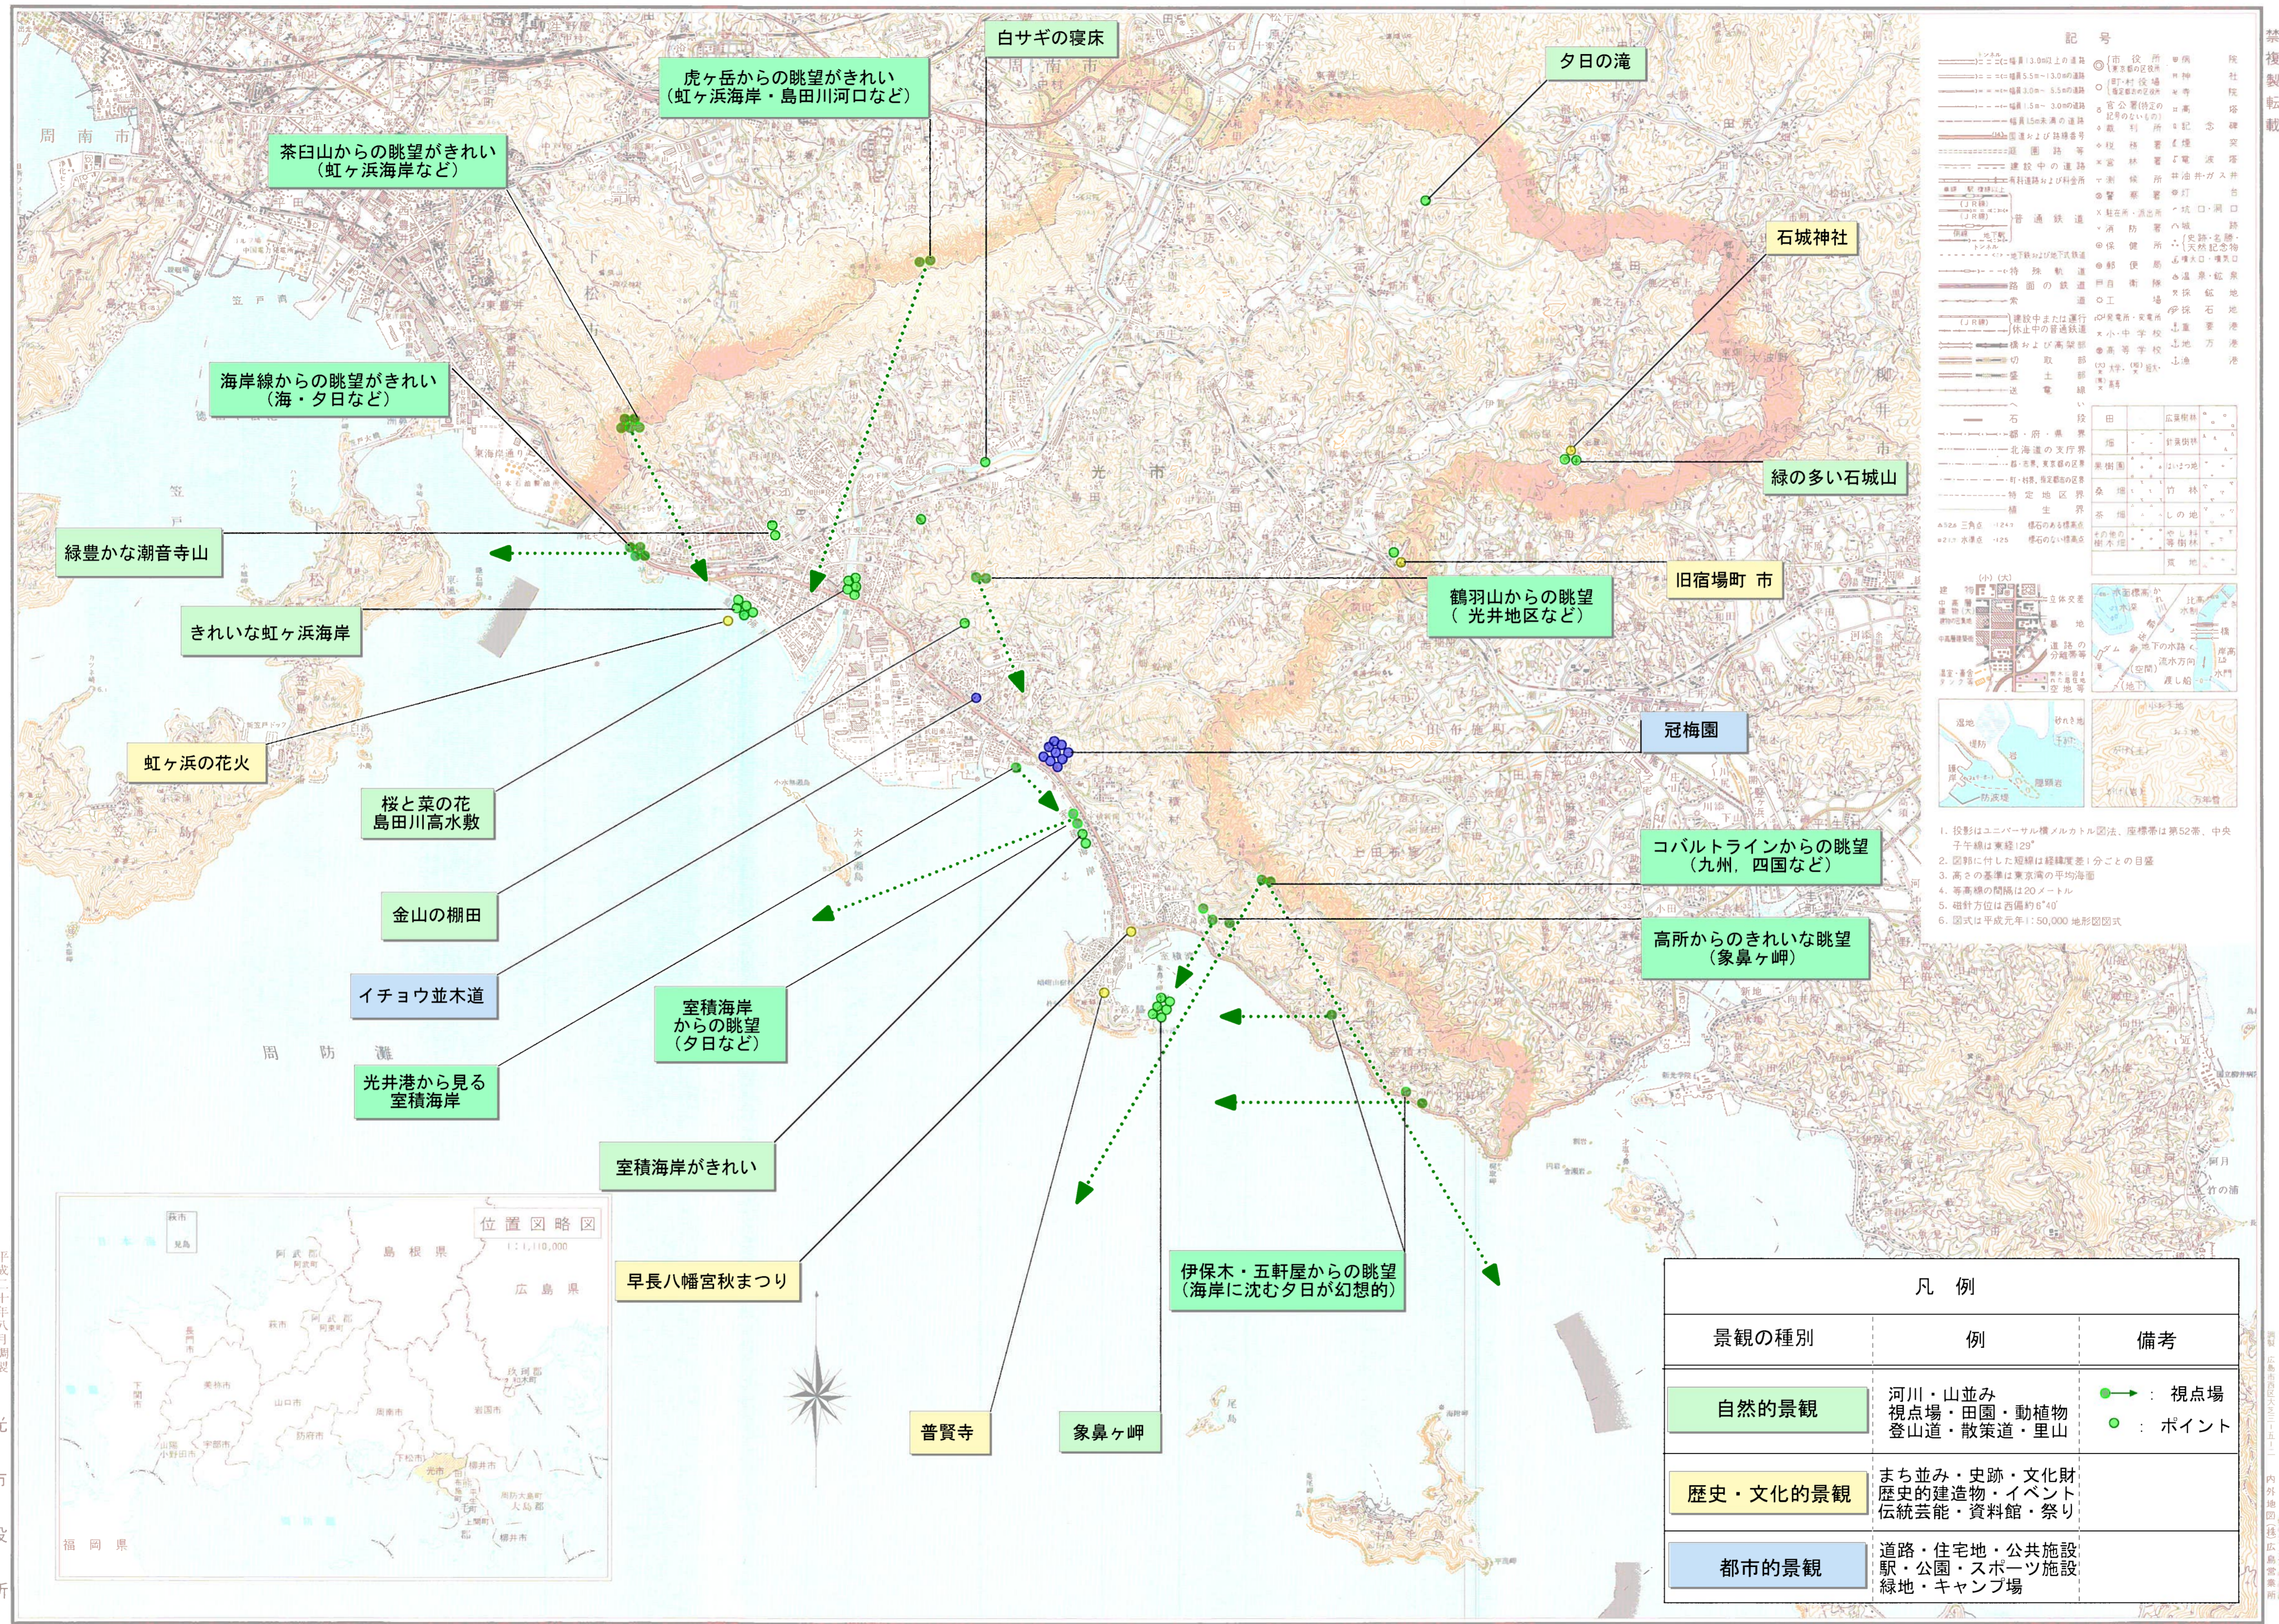

# 2012 光まつり

# どこの景色・風景がお好きですか？

複製転載

内外地図社 広島営業所

平成二十年八月調製  
光市役所

1:50,000

この地図は、国土院の地図データをもとに、関係機関の協力により作成されたものである。1:50,000 地形図図式 平成元年 第 54 号