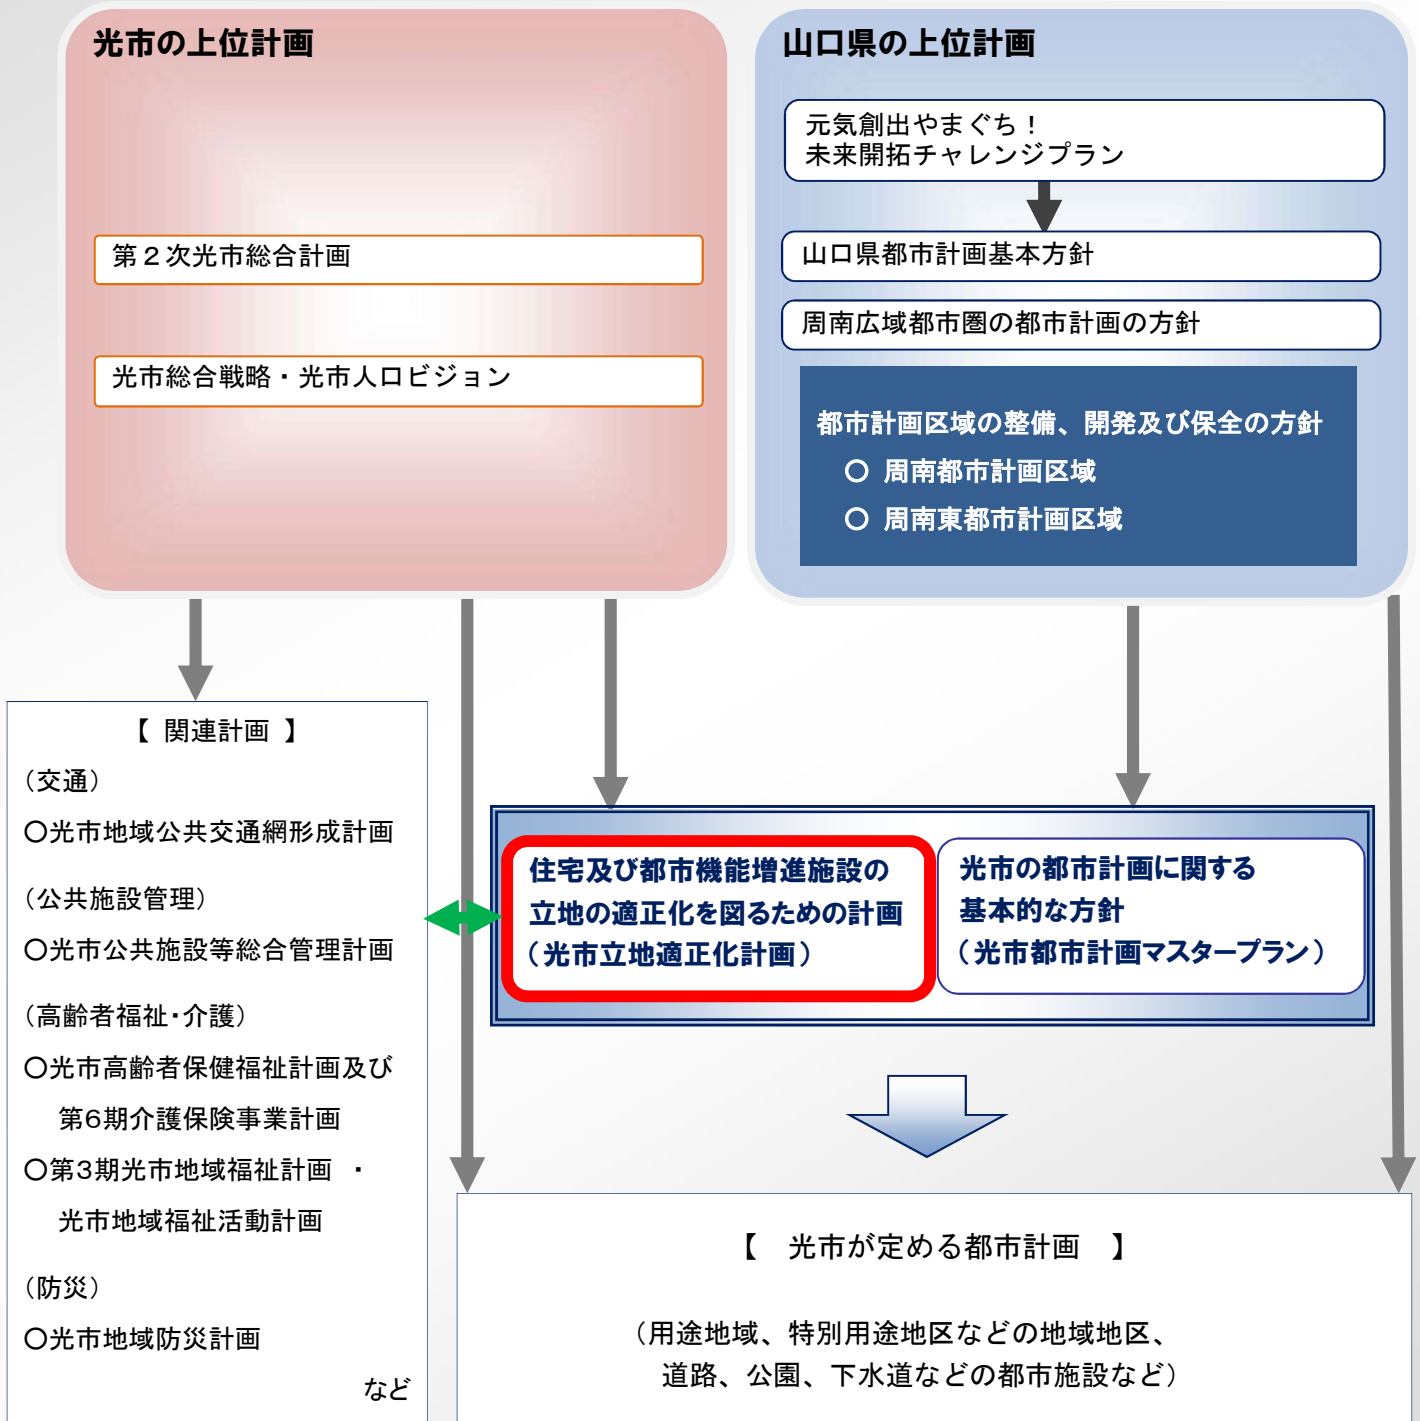

▼ 立地適正化計画の位置付けの概念図

▼ 県内の都市計画区域の指定状況 (周南広域都市圏周辺)

▼ 市内の都市計画区域の指定状況