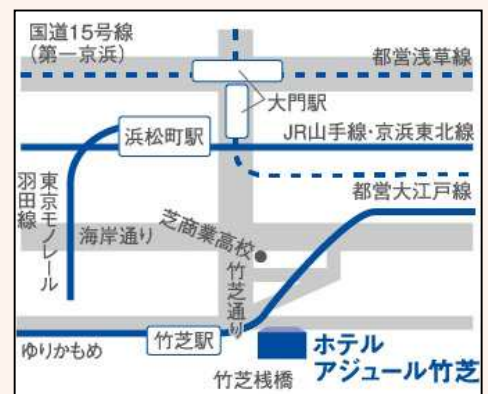

家族で参加できます

▶会場案内図

広告募集中！

会報や総会資料などに広告を掲載し、つながりを深めませんか。
詳しくは事務局までお問い合わせください。

裏面につづく