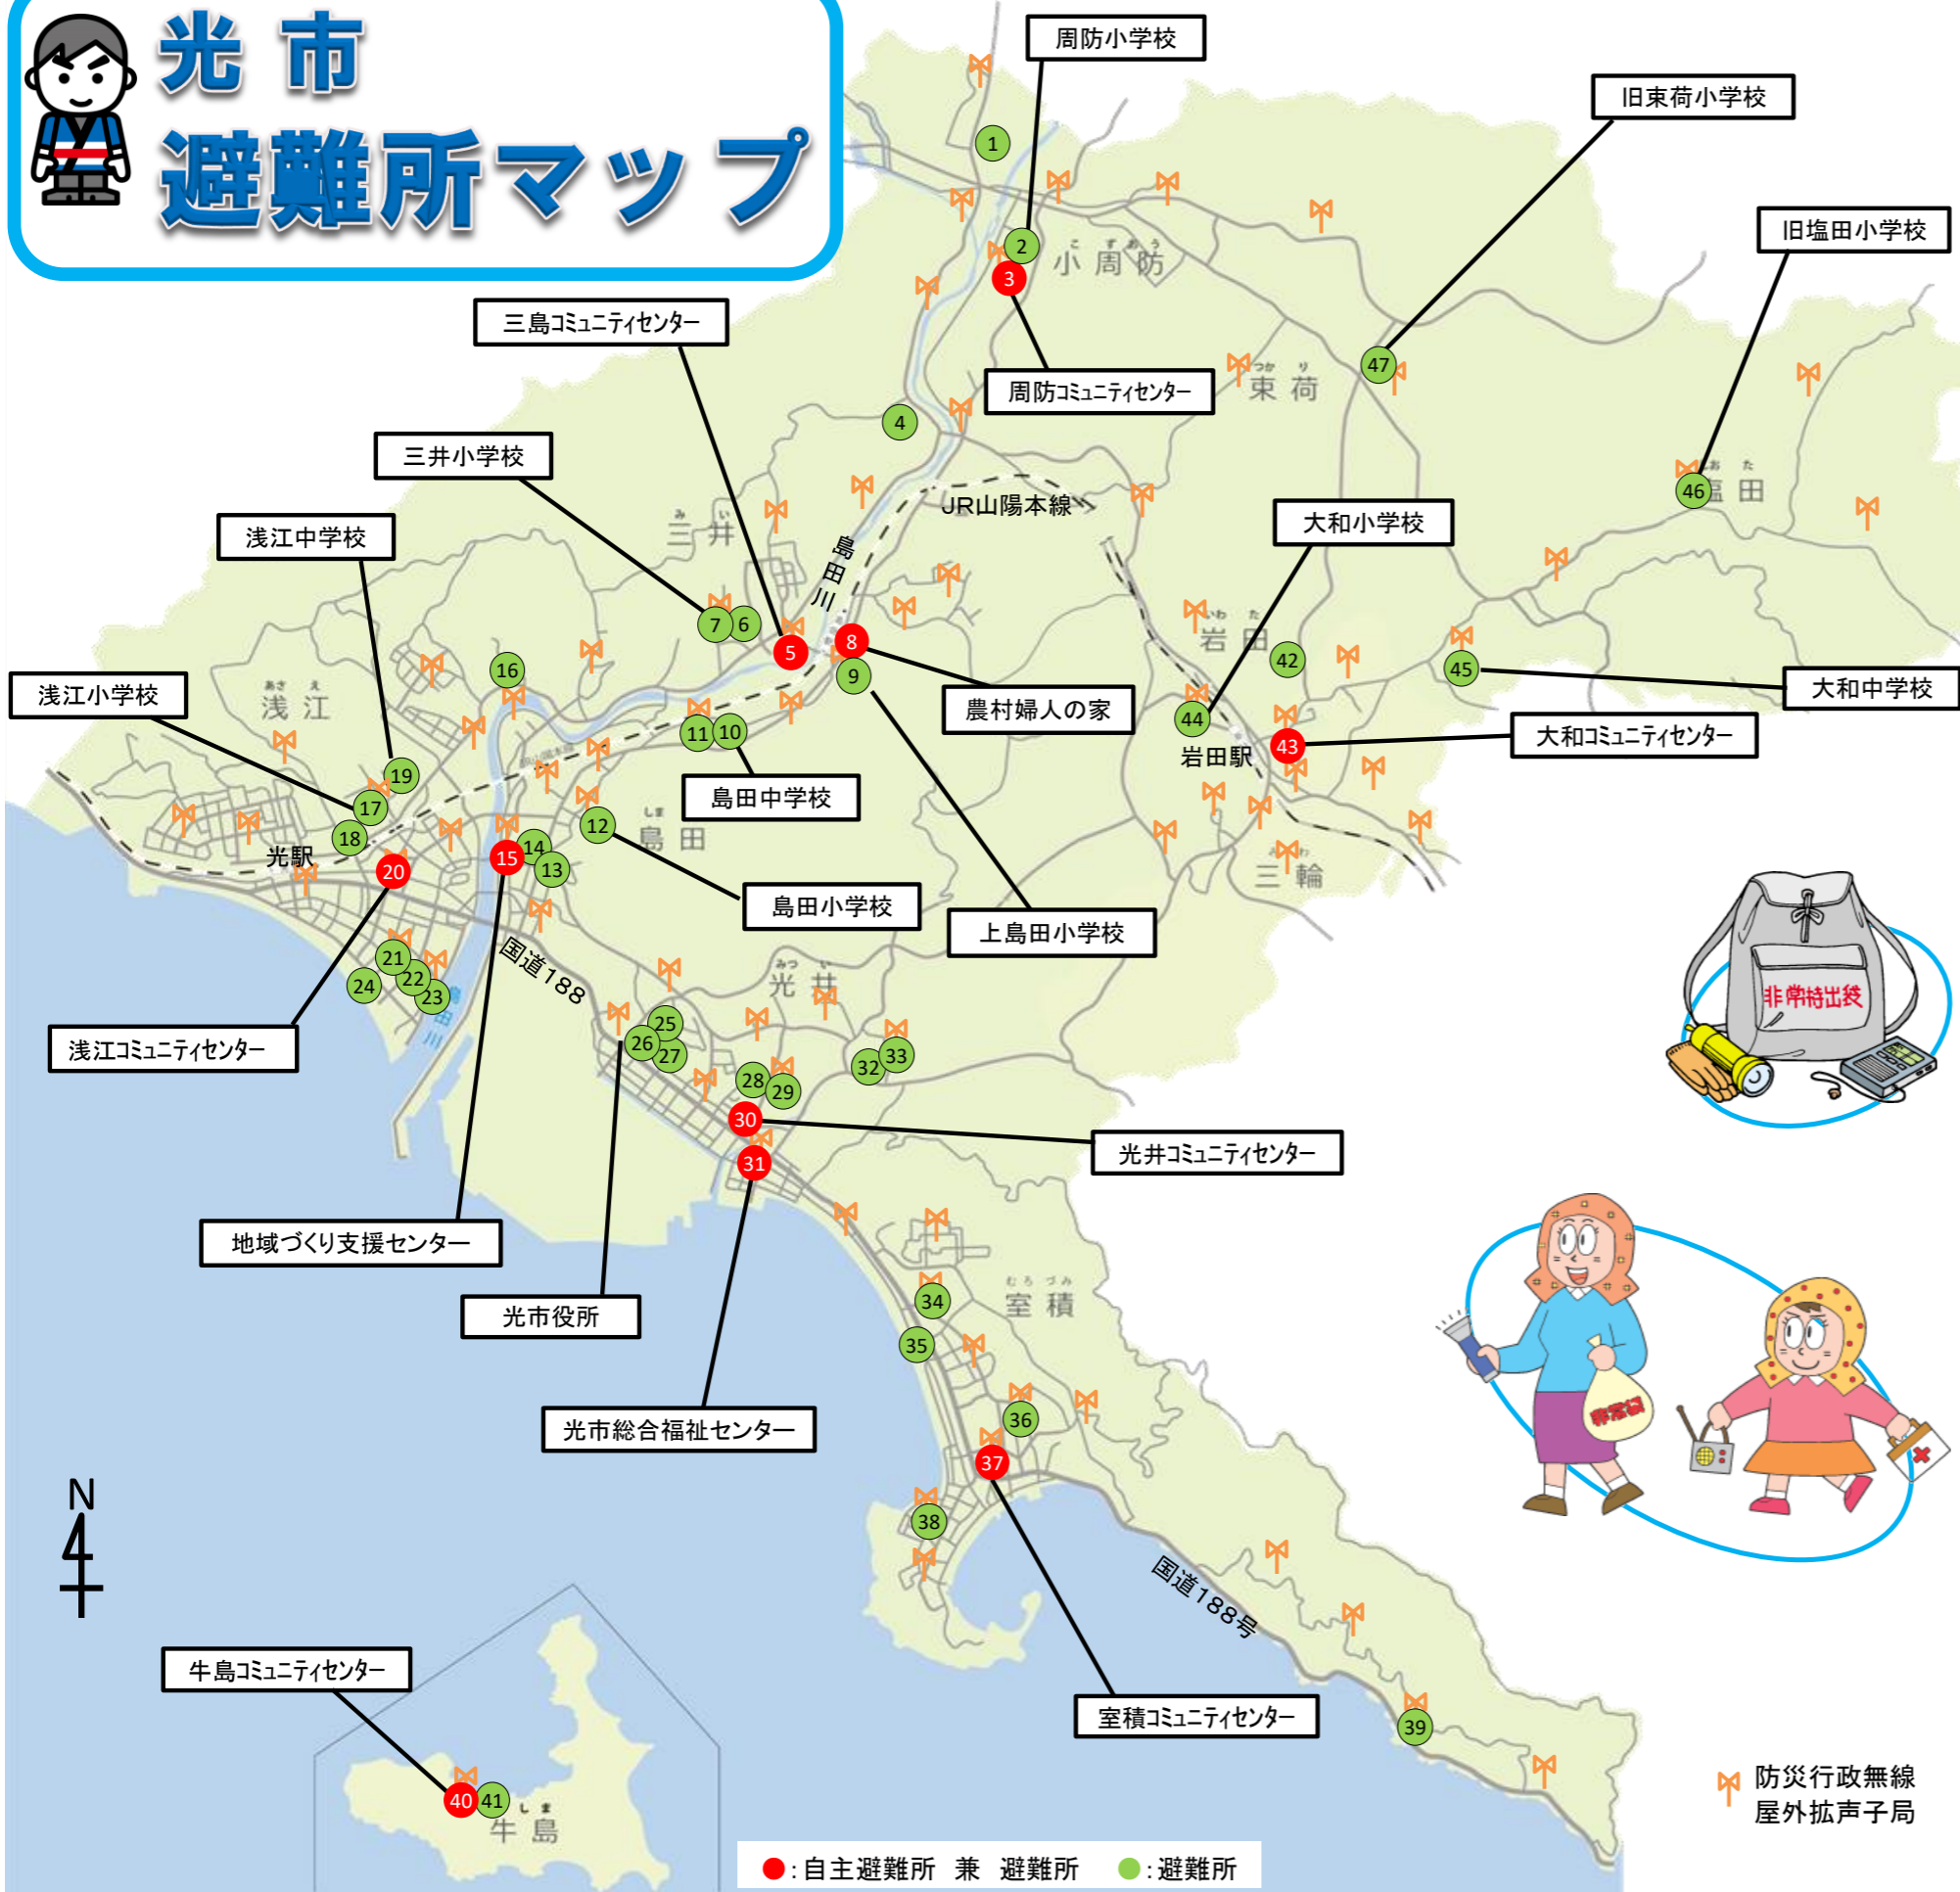

防災行政無線 屋外拡声子局

●: 自主避難所 兼 避難所 ●: 避難所

これは避難所を示した地図です。危険を避けるために一時的に避難する緊急避難場所を示した地図は別にあります。

※ 避難勧告・避難指示を発令する場合は、災害の状況を考慮した上で開設する避難所を決定します。開設する避難所は、市の広報車や防災行政無線でお知らせしますので、速やかに避難を開始してください。