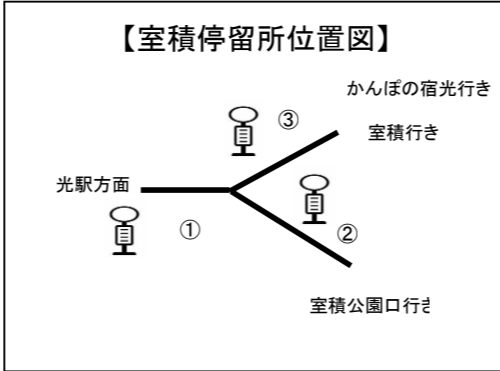

【凡例】

快速：快速便の停車停留所は、光駅、島田市、光市役所前、光警察署前、室積、室積公園口です。

学休：学校休校日（春・夏・冬休み）は運休となります（運休日は当社ホームページまたは、お客様センターへお問い合わせ下さい）。

- 室積停留所（上り）は、室積公園口行き及びかんぼの宿光行き（室積行き）などの行先によって停留所の位置が異なりますのでご注意ください。
- 交通渋滞のため遅れが生じることもありますのでご了承下さい。
- 上記記載箇所以外の停留所通過予定時刻については中国ジェイアールバスお客様センターまでお問い合わせください。
- 通勤・通学定期券は中国ジェイアールバス周防営業所で販売しております。