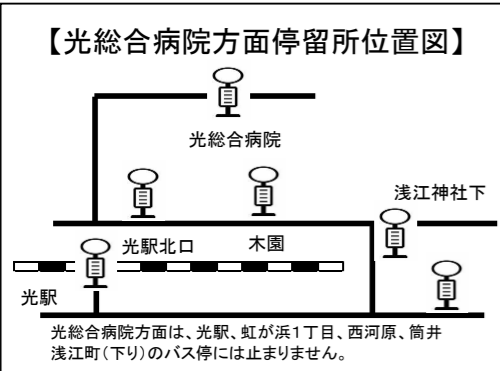

【凡例】

快速：快速便の停車停留所は、光駅、島田市、光市役所前、光警察署前、室積、室積公園口です。

学休：学校休校日（春・夏・冬休み）は運休となります（運休日は当社ホームページまたは、お客様センターへお問い合わせ下さい）。

- 室積停留所（上り）は、室積公園口行き及びかんぼの宿光行き（室積行き）などの行先によって停留所の位置が異なりますのでご注意ください。
- 交通渋滞のため遅れが生じることもありますのでご了承下さい。
- 上記記載箇所以外の停留所通過予定時刻については中国ジェイアールバスお客様センターまでお問い合わせください。
- 通勤・通学定期券は中国ジェイアールバス周防営業所で販売しております。