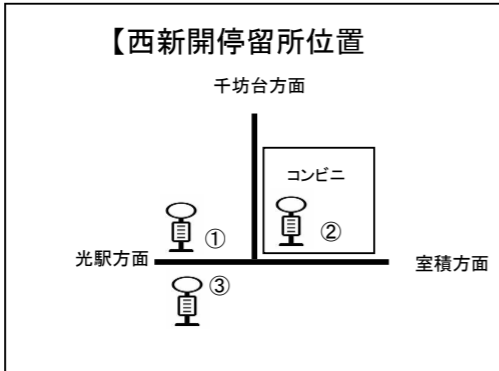

J Rバス光線（平日・学休）時刻表

2020年3月14日改正

上り（下松TC・光総合病院・光駅→室積・公園口・かんぼの宿光）

下り（かんぼの宿光・公園口・室積→光駅・光総合病院・下松TC）

凡例	行先	下松TC	下松駅	豊井	光総合病院	光駅北口	光駅	筒井	島田市	光市役所前	光警察署前	千坊台	西新開②	室積	室積公園口	江の浦	かんぼの宿光	凡例	行先	かんぼの宿光	江の浦	室積公園口	室積①	千坊台	西新開③	光警察署前	光市役所前	島田市	筒井	光駅	光駅北口	光総合病院	豊井	下松駅	下松TC
学休	公園口						6:44	6:46	6:49	6:51	6:53	—	6:57	7:01	7:07			光駅		5:49	—	5:50	—	5:54	5:57	5:59	6:01	6:03	6:08						
	公園口						7:08	7:10	7:13	7:15	7:17	—	7:21	7:25	7:31			下松駅	(千坊台経由)	6:27	6:30	6:36	6:39	6:42	6:44	6:46	6:48	6:53	—	—	7:02	7:06			
	公園口					(快速)	7:13	—	7:17	7:19	7:21	—	—	7:28	7:33			光駅				7:10	7:13	—	7:17	7:20	7:22	7:24	7:26	7:31					
	公園口						7:13	7:15	7:18	7:20	7:22	—	7:26	7:30	7:36			光駅				7:40	7:43	—	7:47	7:50	7:52	7:54	7:56	8:01					
	公園口		7:20	7:22	—	—	7:33	7:35	7:38	7:40	7:42	—	7:46	7:50	7:56			光病院				7:50	7:53	—	7:57	8:00	8:02	8:04	—	—	8:10	8:14			
学休	公園口						7:49	7:51	7:54	7:56	7:58	—	8:02	8:06	8:12			光駅	8:17	8:20	—	8:22	8:28	8:31	8:34	8:36	8:38	8:40	8:45	(千坊台経由)					
	公園口						8:00	8:02	8:05	8:07	8:09	—	8:13	8:17	8:23			光病院				8:35	8:38	—	8:42	8:45	8:47	8:49	—	—	8:55	8:59			
	公園口						8:17	8:19	8:22	8:24	8:26	—	8:30	8:34	8:40			光駅				8:54	8:57	—	9:01	9:04	9:06	9:08	9:10	9:15					
	公園口						8:35	8:37	8:40	8:42	8:44	—	8:48	8:52	8:58			下松TC				9:09	9:12	—	9:16	9:19	9:21	9:23	9:25	9:30	—	—	9:39	9:43	9:49
	かんぼ						9:46	9:48	9:51	9:53	9:55	—	9:59	10:03	—	10:04	10:09		光駅			9:25	9:28	9:34	9:37	9:40	9:42	9:44	9:46	9:51	(千坊台経由)				
	公園口	10:02	10:12	10:14	—	—	10:29	10:31	10:34	10:36	10:38	—	10:42	10:46	10:52			光駅	10:14	10:17	—	10:19	10:25	10:28	10:31	10:33	10:35	10:37	10:42	(千坊台経由)					
	公園口						11:00	11:02	11:05	11:07	11:09	—	11:13	11:17	11:23			下松TC				11:07	11:10	—	11:14	11:17	11:19	11:21	11:23	11:31	—	—	11:40	11:46	11:52
	公園口						11:31	11:33	—	11:40	11:42	—	11:48	11:52	11:58			光駅				11:50	11:53	—	11:57	12:00	12:02	12:04	12:06	12:11					
	公園口	12:04	12:13	12:15	—	—	12:26	12:28	12:31	12:33	12:35	—	12:39	12:43	12:49			光駅				12:08	12:11	—	12:15	12:18	12:20	12:22	12:24	12:29					
	公園口						13:11	13:13	—	13:20	13:22	—	13:28	13:32	13:38			光病院				12:54	12:57	—	13:01	13:04	13:06	13:08	—	—	13:14	13:18			
	かんぼ					(千坊台経由)	13:45	13:47	13:50	13:52	13:54	14:00	14:03	14:07	—	14:08	14:13		下松TC			13:45	13:48	—	13:52	13:55	13:57	13:59	14:01	14:06	—	—	14:15	14:19	14:25
	公園口						14:27	14:29	—	14:36	14:38	—	14:44	14:48	14:54			光駅	14:23	14:26	—	14:28	—	14:32	14:35	14:37	14:39	14:41	14:46						
学休	公園口						14:37	14:39	14:42	14:44	14:46	—	14:50	14:54	15:00			光駅				15:04	15:07	—	15:11	15:14	15:16	15:18	15:20	15:25					
	公園口	14:33	14:42	14:44	—	—	14:55	14:57	15:00	15:02	15:04	—	15:08	15:12	15:18			学休	光駅			15:20	15:23	—	15:27	15:30	15:32	15:34	15:36	15:41					
学休	公園口						15:15	15:17	15:20	15:22	15:24	—	15:28	15:32	15:38			光駅				15:38	15:41	—	15:45	15:48	15:50	15:52	15:54	15:59					
	公園口					(千坊台経由)	15:46	15:48	15:51	15:53	15:55	16:01	16:04	16:08	16:14			学休	光駅			15:59	16:02	—	16:06	16:09	16:11	16:13	16:15	16:20					
	公園口						16:17	16:19	16:22	16:24	16:26	—	16:30	16:34	16:40			光駅				16:27	16:30	—	16:34	16:37	16:39	16:41	16:43	16:48					
	公園口						16:45	16:47	16:50	16:52	16:54	—	16:58	17:02	17:08			下松TC				16:47	16:50	—	16:54	16:57	16:59	17:01	17:03	17:08	—	—	17:17	17:21	17:27
学休	公園口						17:05	17:07	17:10	17:12	17:14	—	17:18	17:22	17:28			学休	光駅			17:18	17:21	—	17:25	17:28	17:30	17:32	17:34	17:39					
	かんぼ						17:22	17:24	17:27	17:29	17:31	—	17:35	17:39	—	17:40	17:45		光駅			17:33	17:36	—	17:40	17:43	17:45	17:47	17:49	17:54					
	公園口	17:37	17:46	17:48	—	—	17:59	18:01	18:04	18:06	18:08	—	18:12	18:16	18:22			光駅				18:06	18:09	—	18:13	18:16	18:18	18:20	18:22	18:27					
	公園口						18:20	18:22	18:25	18:27	18:29	—	18:33	18:37	18:43			光駅				18:29	18:32	—	18:36	18:39	18:41	18:43	18:45	18:50					
	室積					(千坊台経由)	18:46	18:48	18:51	18:53	18:55	19:01	19:04	19:09				光駅				18:48	18:51	—	18:55	18:58	19:00	19:02	19:04	19:09					
	室積						19:36	19:38	19:41	19:43	19:45	—	19:49	19:54				光駅					19:16	—	19:20	19:23	19:25	19:27	19:29	19:34					
	室積					(千坊台経由)	20:12	20:14	20:17	20:19	20:21	20:27	20:30	20:35				光駅					20:06	—	20:10	20:13	20:15	20:17	20:19	20:24					