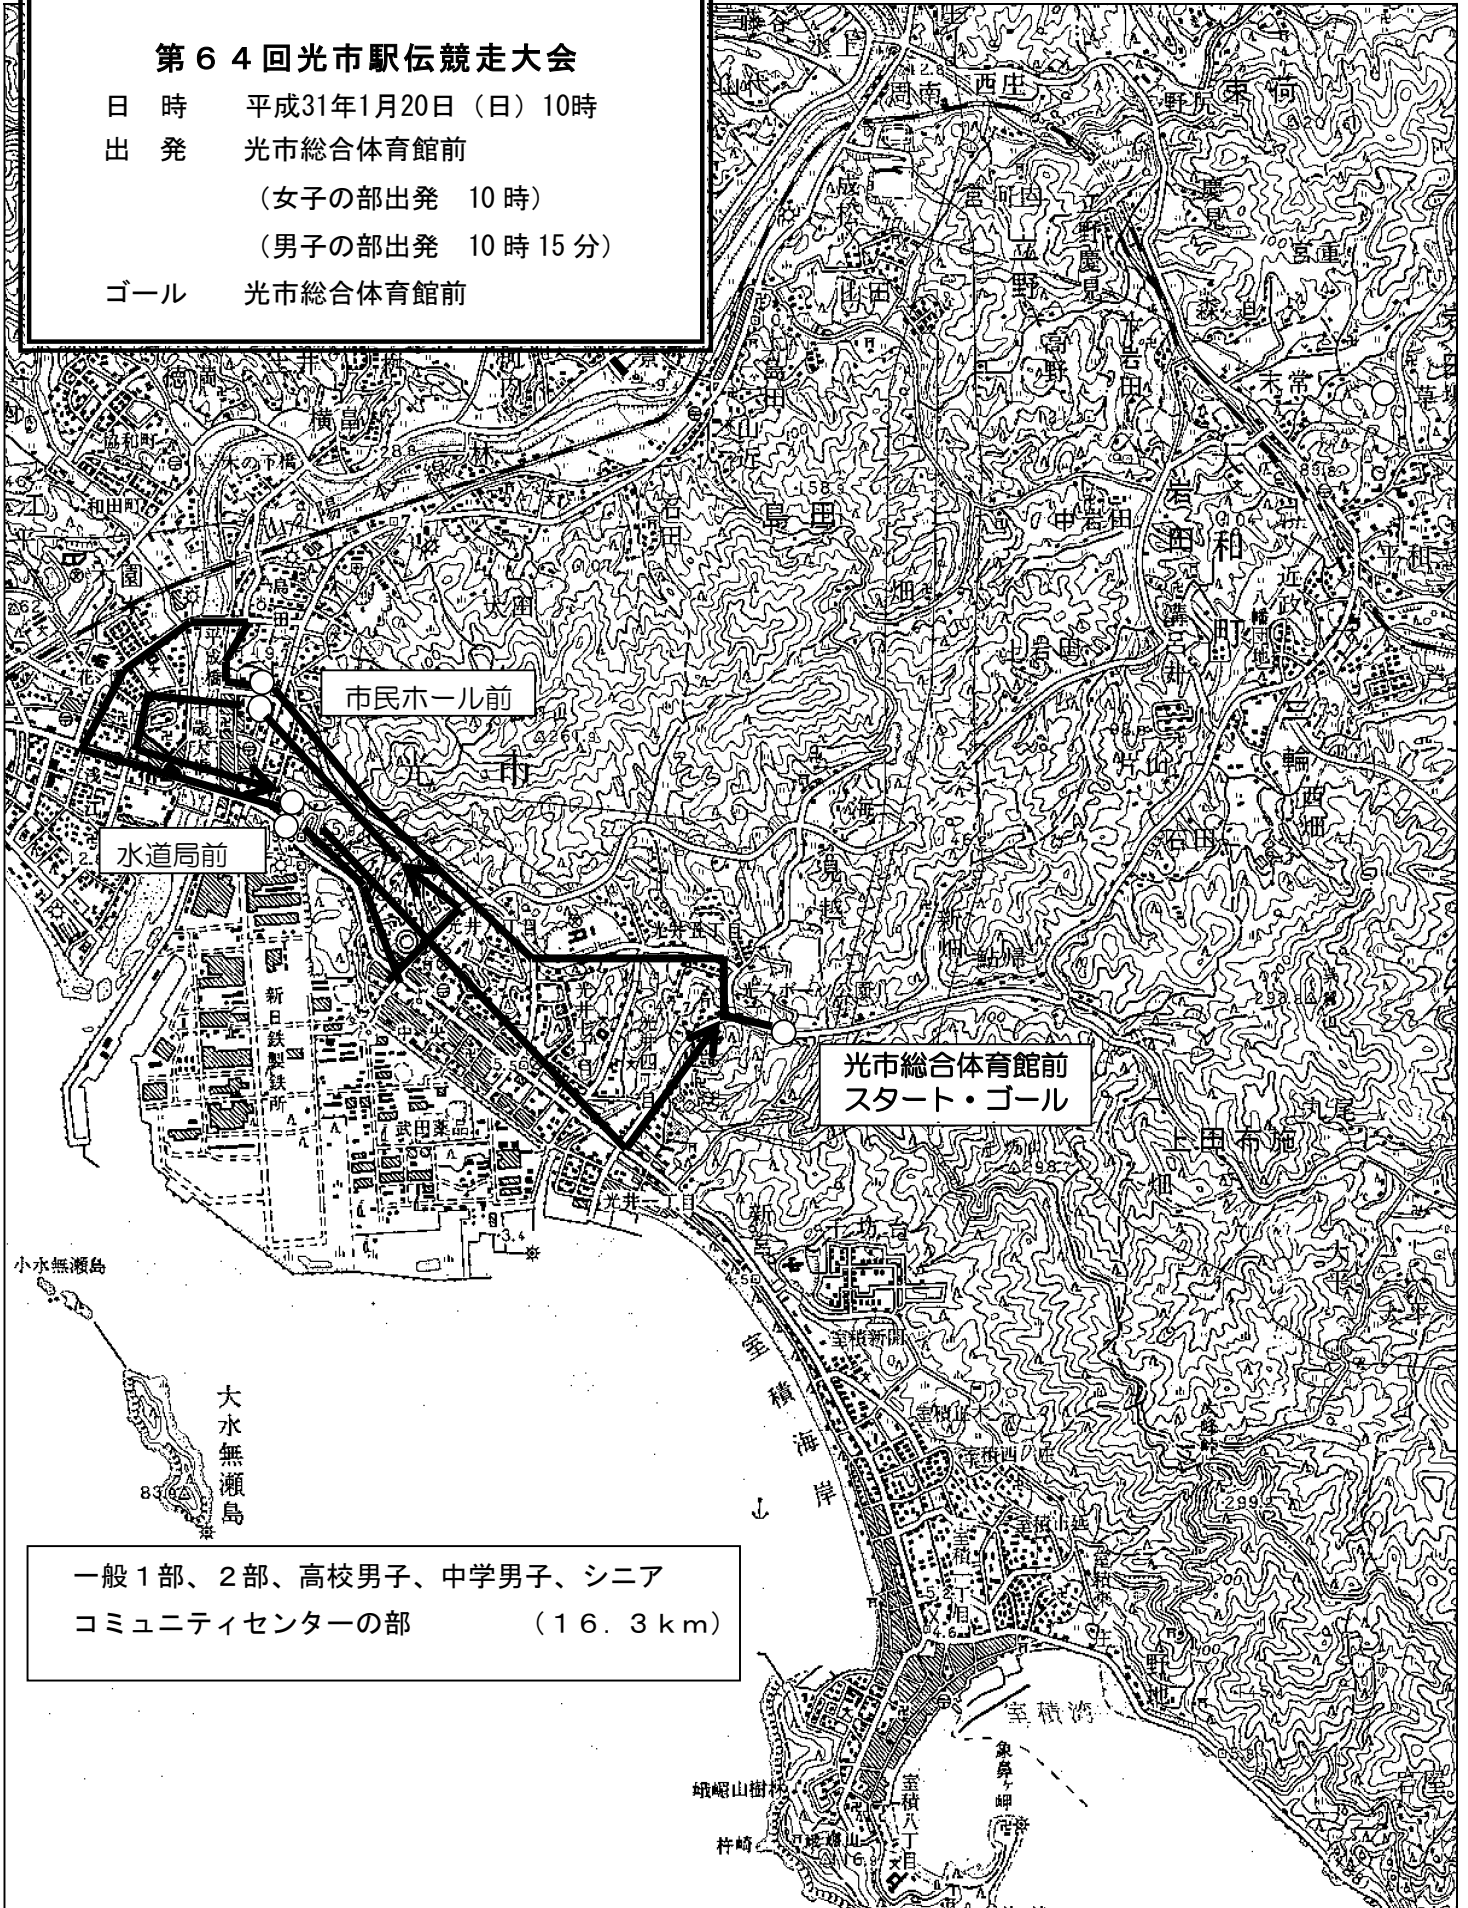

男子コース

第64回光市駅伝競走大会

日時 平成31年1月20日(日) 10時

出発 光市総合体育館前

(女子の部出発 10時)

(男子の部出発 10時15分)

ゴール 光市総合体育館前

市民ホール前

水道局前

光市総合体育館前
スタート・ゴール

一般1部、2部、高校男子、中学男子、シニア
コミュニティセンターの部 (16.3km)