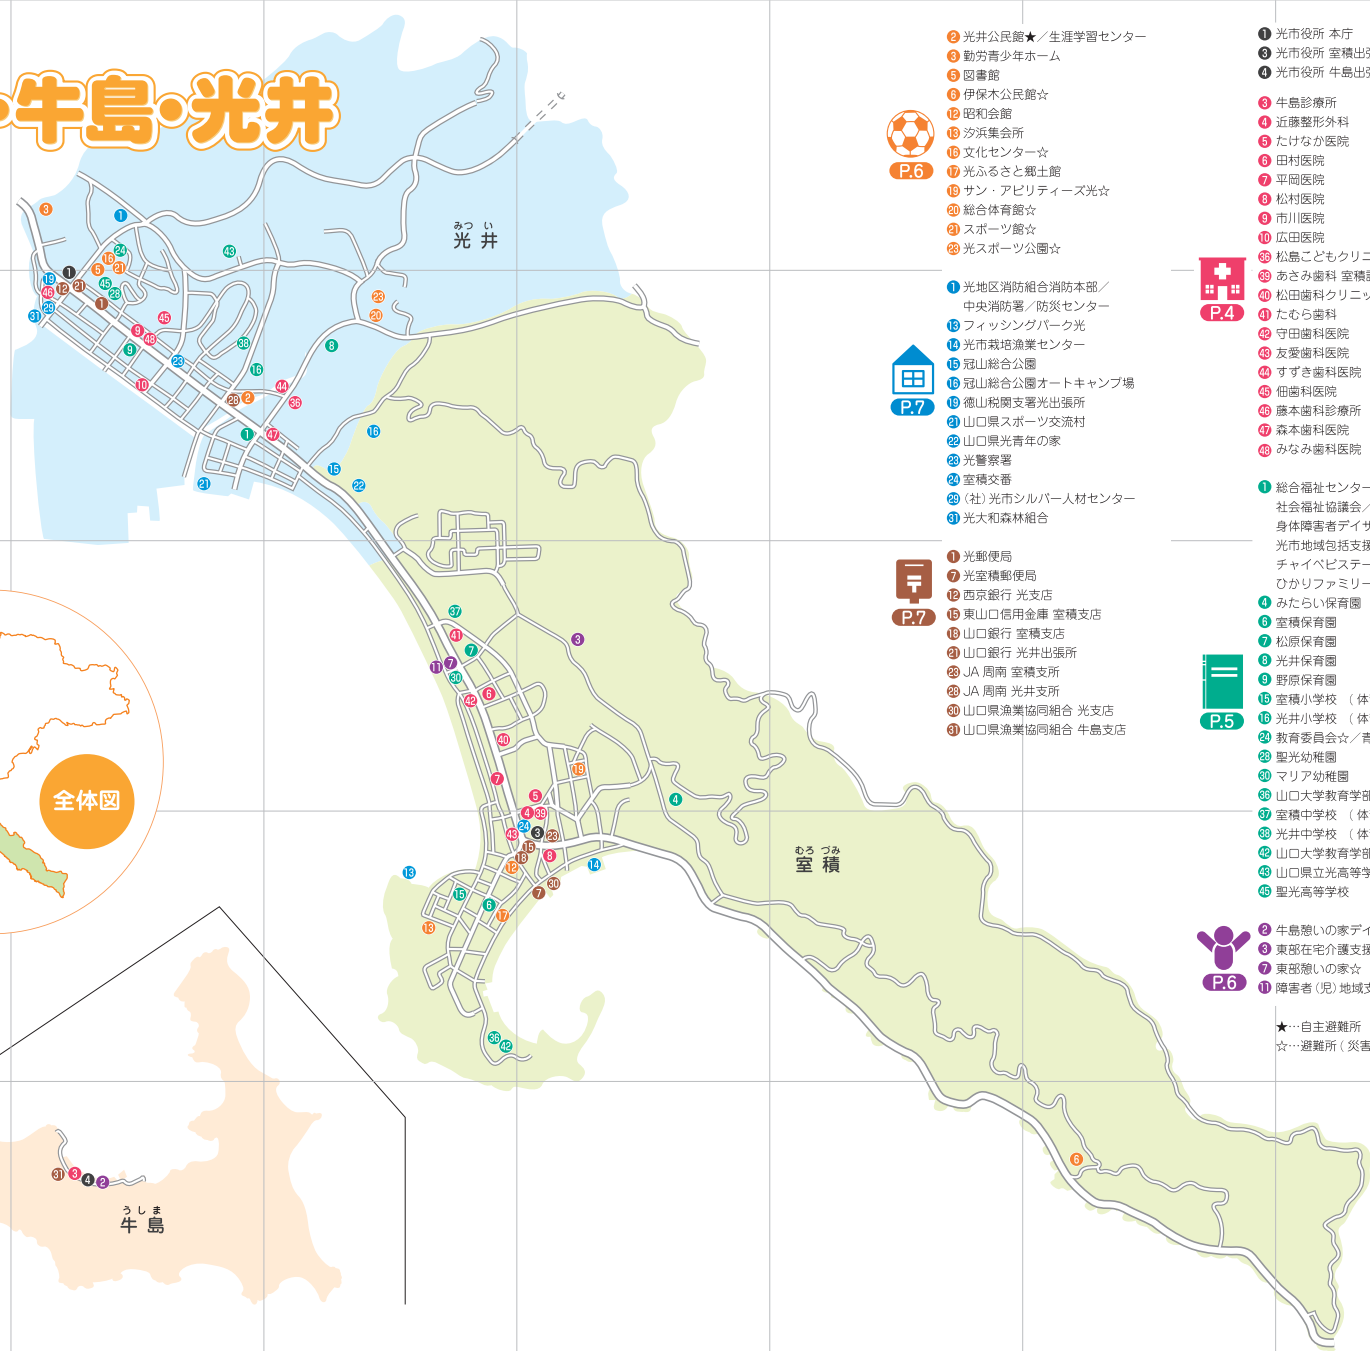

室積・牛島・光井

5

4

3

2

1

- 光井公民館★／生涯学習センター
- 勤労青少年ホーム
- 図書館
- 伊保木公民館☆
- 迎和会館
- 汐浜集会所
- 文化センター☆
- 光ふるさと郷土館
- サン・アビリティーズ光☆
- 総合体育館☆
- スポーツ館☆
- 光スポーツ公園☆

- 光地区消防組合消防本部／中央消防署／防災センター
- ファッシングパーク光
- 光市栽培漁業センター
- 冠山総合公園
- 冠山総合公園オートキャンプ場
- 徳山税関支署光出張所
- 山口県スポーツ交流村
- 山口県光青年の家
- 光警察署
- 室積交番
- (社)光市シルバー人材センター
- 光大和森林組合

- 光郵便局
- 光室積郵便局
- 西京銀行 光支店
- 東山口信用金庫 室積支店
- 山口銀行 室積支店
- 山口銀行 光井出張所
- JA 周南 室積支所
- JA 周南 光井支所
- 山口県漁業協同組合 光支店
- 山口県漁業協同組合 牛島支店

- 光市役所 本庁
- 光市役所 室積出張所／室積公民館★
- 光市役所 牛島出張所／牛島公民館★
- 牛島診療所
- 近藤整形外科
- たけなが医院
- 田村医院
- 平岡医院
- 松村医院
- 市川医院
- 広田医院

- 松島こどもクリニック
- あさみ歯科 室積診療所
- 松田歯科クリニック
- たむら歯科
- 守田歯科医院
- 友愛歯科医院
- すずき歯科医院
- 佃歯科医院
- 藤本歯科診療所
- 森本歯科医院
- みなみ歯科医院

- 総合福祉センター「あいぼく光」★／社会福祉協議会／休日診療所／身体障害者デイサービスセンター／光市地域包括支援センター／チャイビステーション／ひかりファミリーサポートセンター
- みたらい保育園
- 室積保育園
- 松原保育園
- 光井保育園
- 野原保育園
- 室積小学校 (体育館)☆／室積サンホーム
- 光井小学校 (体育館)☆／光井サンホーム
- 教育委員会☆／青少年センター
- 聖光幼稚園
- マリア幼稚園
- 山口大学教育学部 附属光小学校
- 室積中学校 (体育館)☆
- 光井中学校 (体育館)☆
- 山口大学教育学部 附属光中学校
- 山口県立光高等学校
- 聖光高等学校

- 牛島憩いの家デイサービスセンター☆
 - 東部在宅介護支援センター
 - 東部憩いの家☆
 - 障害者(児)地域支援施設「海浜荘」
- ★…自主避難所
☆…避難所(災害の状況に応じて開設)

A B C D D E F G