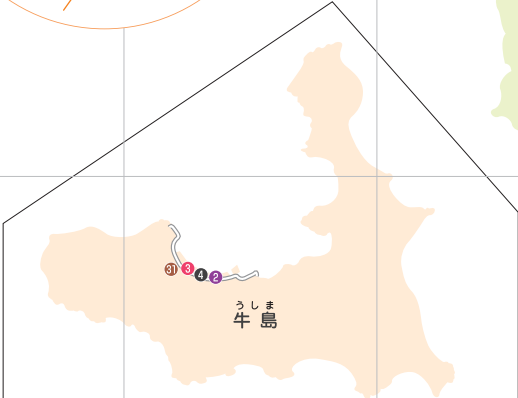

室積・牛島・光井

5

4

3

2

1

- 光井公民館★／生涯学習センター
- 勤労青少年ホーム
- 図書館
- 伊保木公民館☆
- 迎和会館
- 汐浜集会所
- 文化センター☆
- 光ふるさと郷土館
- サン・アビリティーズ光☆
- 総合体育館☆
- スポーツ館☆
- 光スポーツ公園☆

- 光地区消防組合消防本部／中央消防署／防災センター
- ファッシングパーク光
- 光市栽培漁業センター
- 冠山総合公園
- 冠山総合公園オートキャンプ場
- 徳山税関支署光出張所
- 山口県スポーツ交流村
- 山口県光青年の家
- 光警察署
- 室積交番
- (社)光市シルバー人材センター
- 光大和森林組合