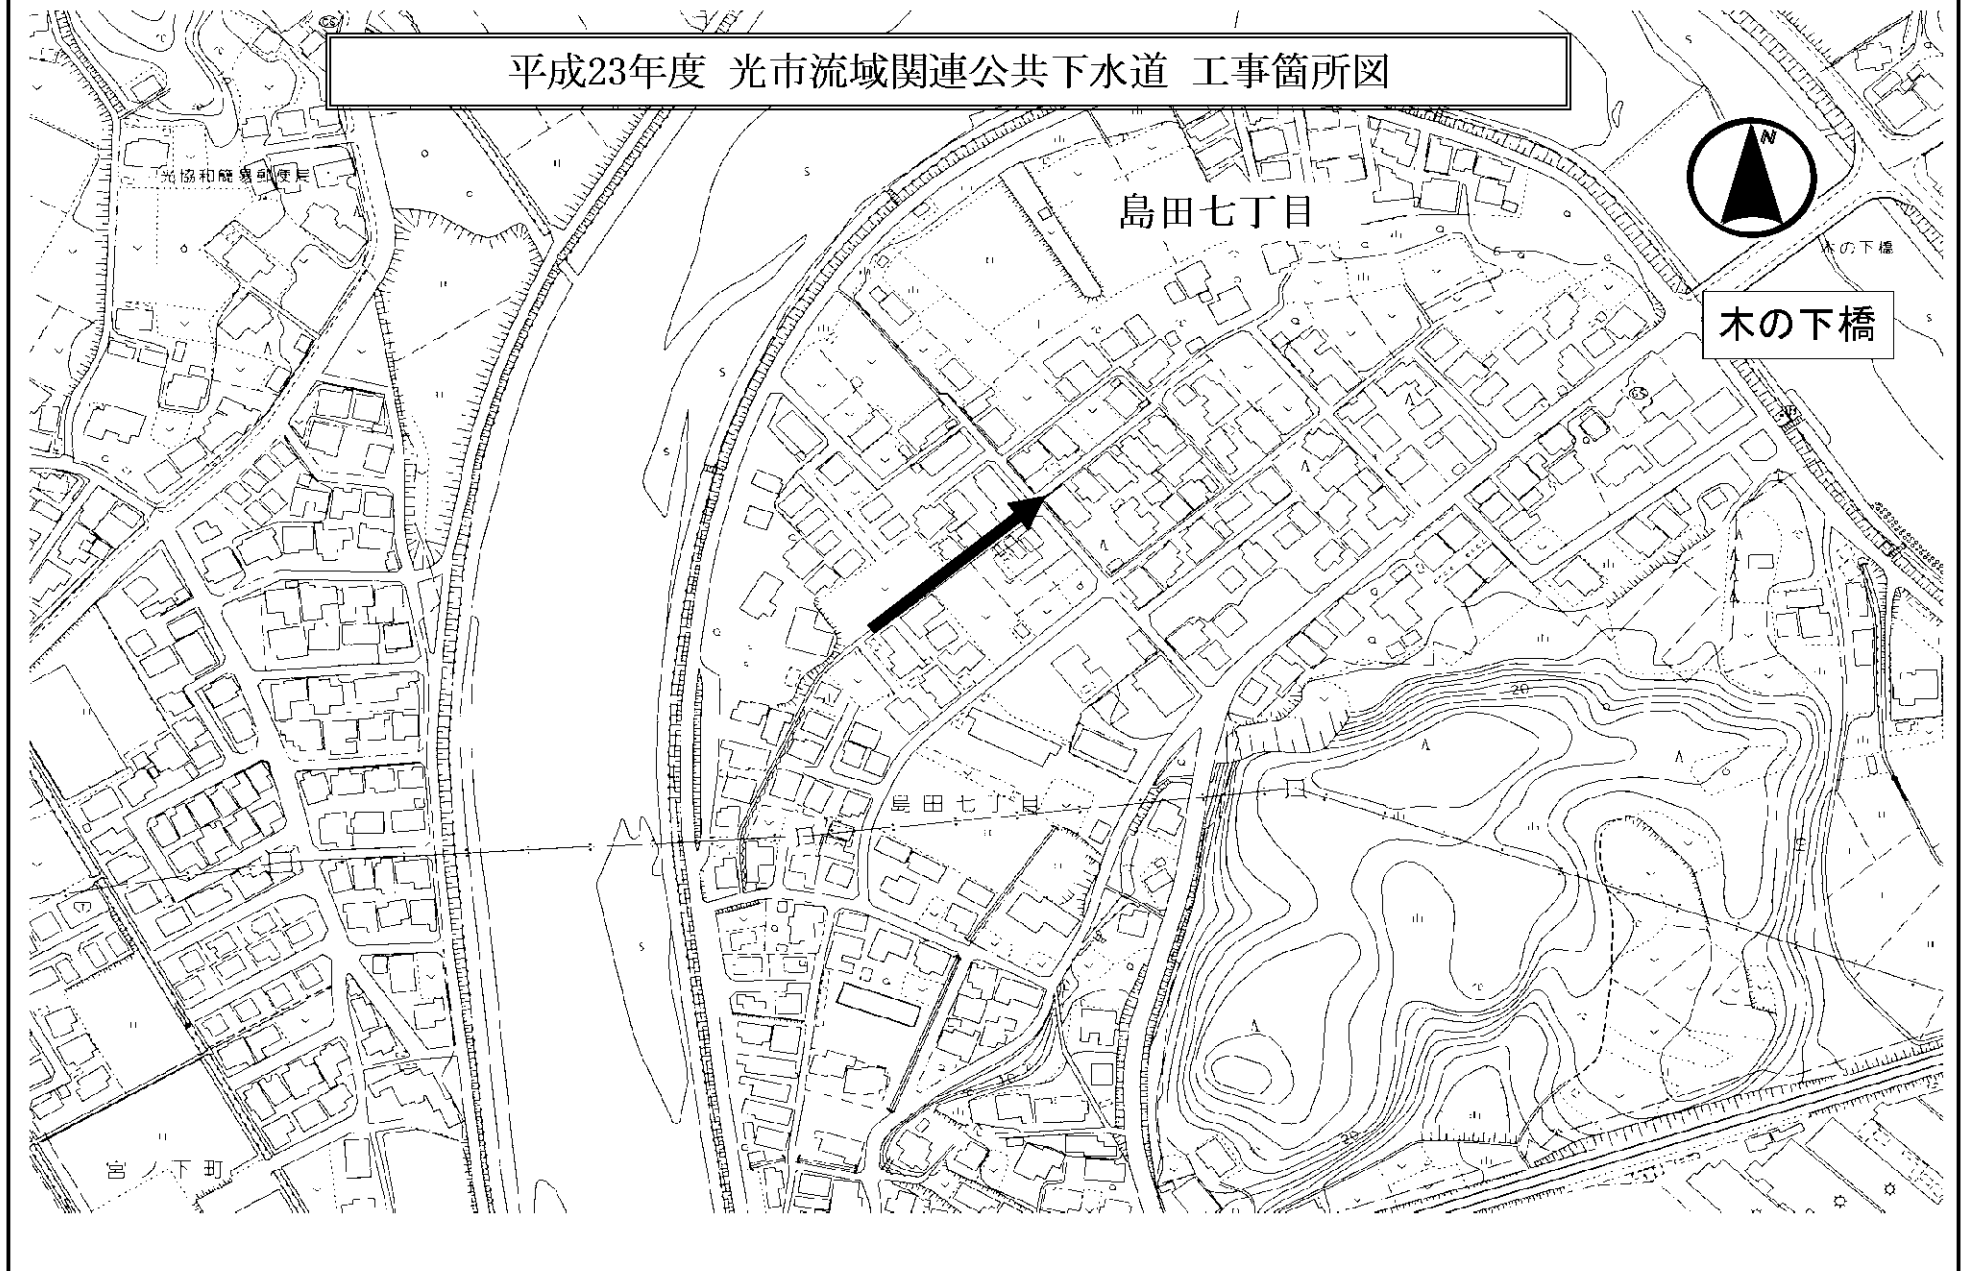

平成23年度 光市流域関連公共下水道 工事箇所図

平成23年度 光市流域関連公共下水道 工事箇所図

位置、平面、断面等を示す略図

平成23年度 光市流域関連公共下水道 工事箇所図

位置、平面、断面等を示す略図

平成23年度 光市流域関連公共下水道 工事箇所図

位置、平面、断面等を示す略図

平成23年度 光市流域関連公共下水道 工事箇所図

平成23年度 光市流域関連公共下水道 工事箇所図

位置、平面、断面等を示す略図

平成23年度 光市流域関連公共下水道 工事箇所図

位置、平面、断面等を示す略図

平成23年度 光市流域関連公共下水道 工事箇所図

平成23年度 光市流域関連公共下水道 工事箇所図

位置、平面、断面等を示す略図

平成23年度 光市流域関連公共下水道 工事箇所図

位置、平面、断面等を示す略図

平成23年度 光市流域関連公共下水道 工事箇所図

位置、平面、断面等を示す略図

平成23年度 光市流域関連公共下水道 工事箇所図

位置、平面、断面等を示す略図

平成23年度 光市流域関連公共下水道 工事箇所図