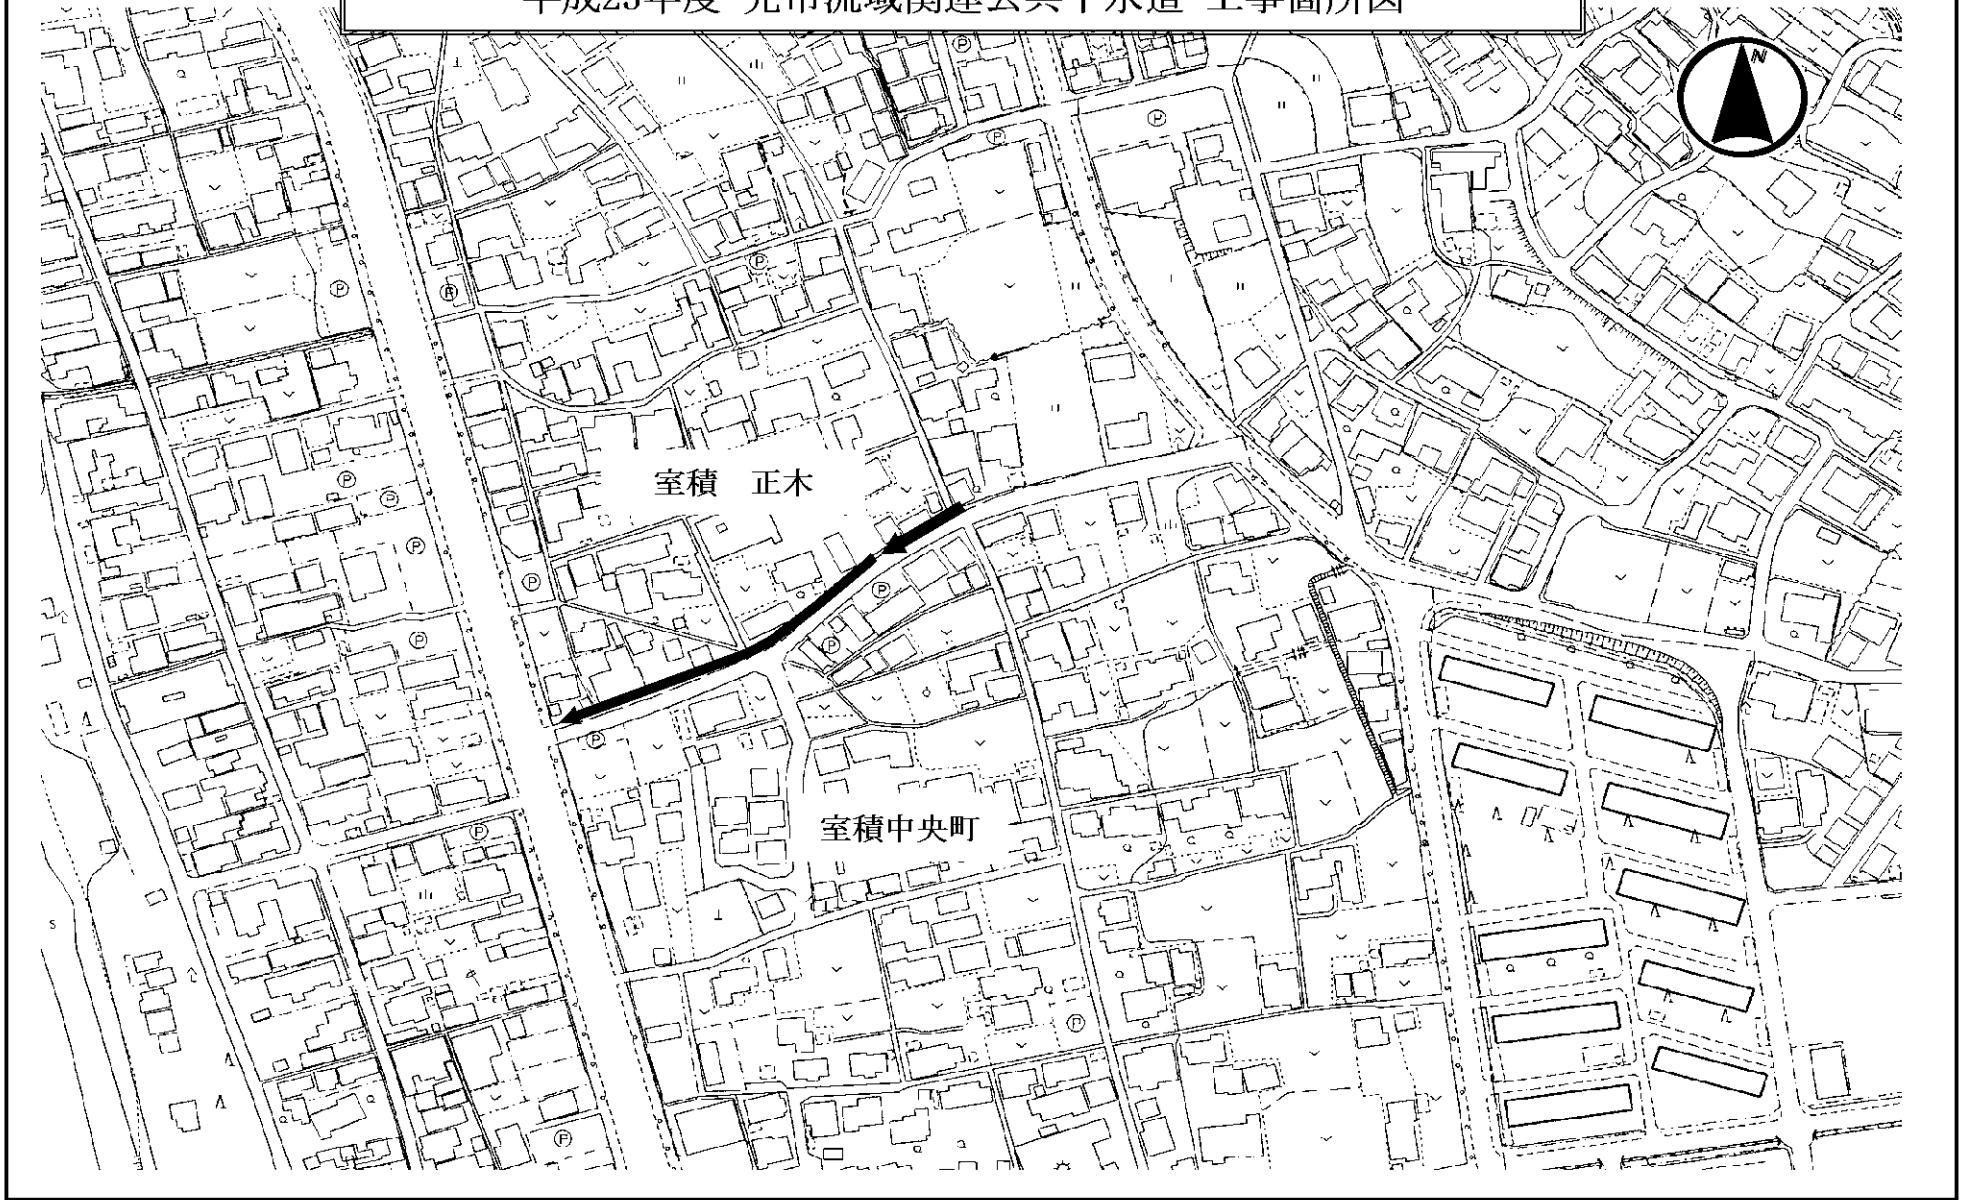

平成23年度 光市流域関連公共下水道 工事箇所図

平成23年度 光市流域関連公共下水道 工事箇所図

位置、平面、断面等を示す略図

平成23年度 光市流域関連公共下水道 工事箇所図

位置、平面、断面等を示す略図

平成23年度 光市流域関連公共下水道 工事箇所図

位置、平面、断面等を示す略図

平成23年度 光市流域関連公共下水道 工事箇所図