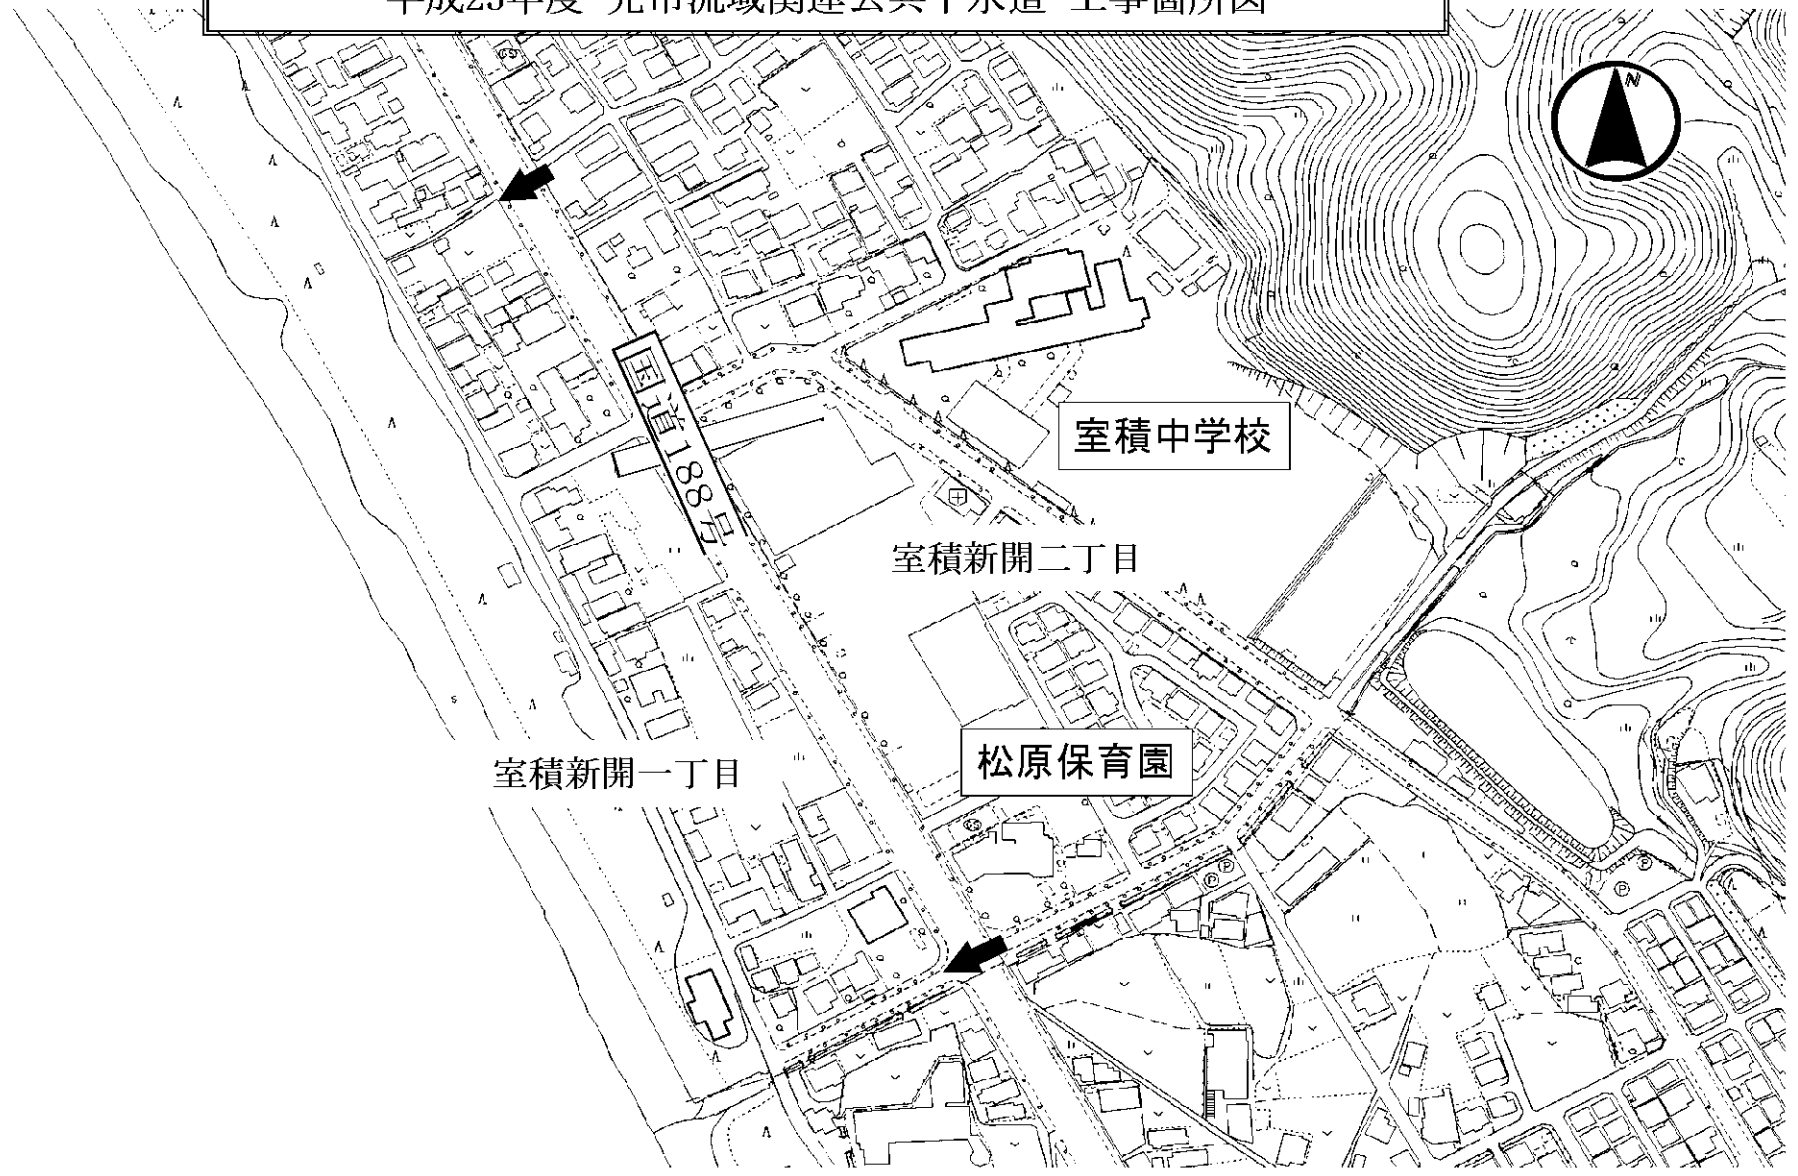

平成23年度施工箇所位置図

位置、平面、断面等を示す略図

平成23年度 光市流域関連公共下水道 工事箇所図

位置、平面、断面等を示す略図

平成23年度 光市流域関連公共下水道 工事箇所図

位置、平面、断面等を示す略図

平成23年度 光市流域関連公共下水道 工事箇所図

位置、平面、断面等を示す略図

平成23年度 光市流域関連公共下水道 工事箇所図

平成23年度 光市流域関連公共下水道 工事箇所図

位置、平面、断面等を示す略図

平成23年度 光市流域関連公共下水道 工事箇所図

位置、平面、断面等を示す略図

平成23年度 光市流域関連公共下水道 工事箇所図

位置、平面、断面等を示す略図

平成23年度 光市流域関連公共下水道 工事箇所図

平成23年度 光市流域関連公共下水道 工事箇所図

位置、平面、断面等を示す略図

平成23年度 光市流域関連公共下水道 工事箇所図

位置、平面、断面等を示す略図

平成23年度 光市流域関連公共下水道 工事箇所図

平成23年度 光市流域関連公共下水道 工事箇所図

位置、平面、断面等を示す略図

平成23年度 光市流域関連公共下水道 工事箇所図

位置、平面、断面等を示す略図

平成23年度 光市流域関連公共下水道 工事箇所図

位置、平面、断面等を示す略図

平成23年度 光市流域関連公共下水道 工事箇所図

位置、平面、断面等を示す略図

平成23年度 光市流域関連公共下水道 工事箇所図