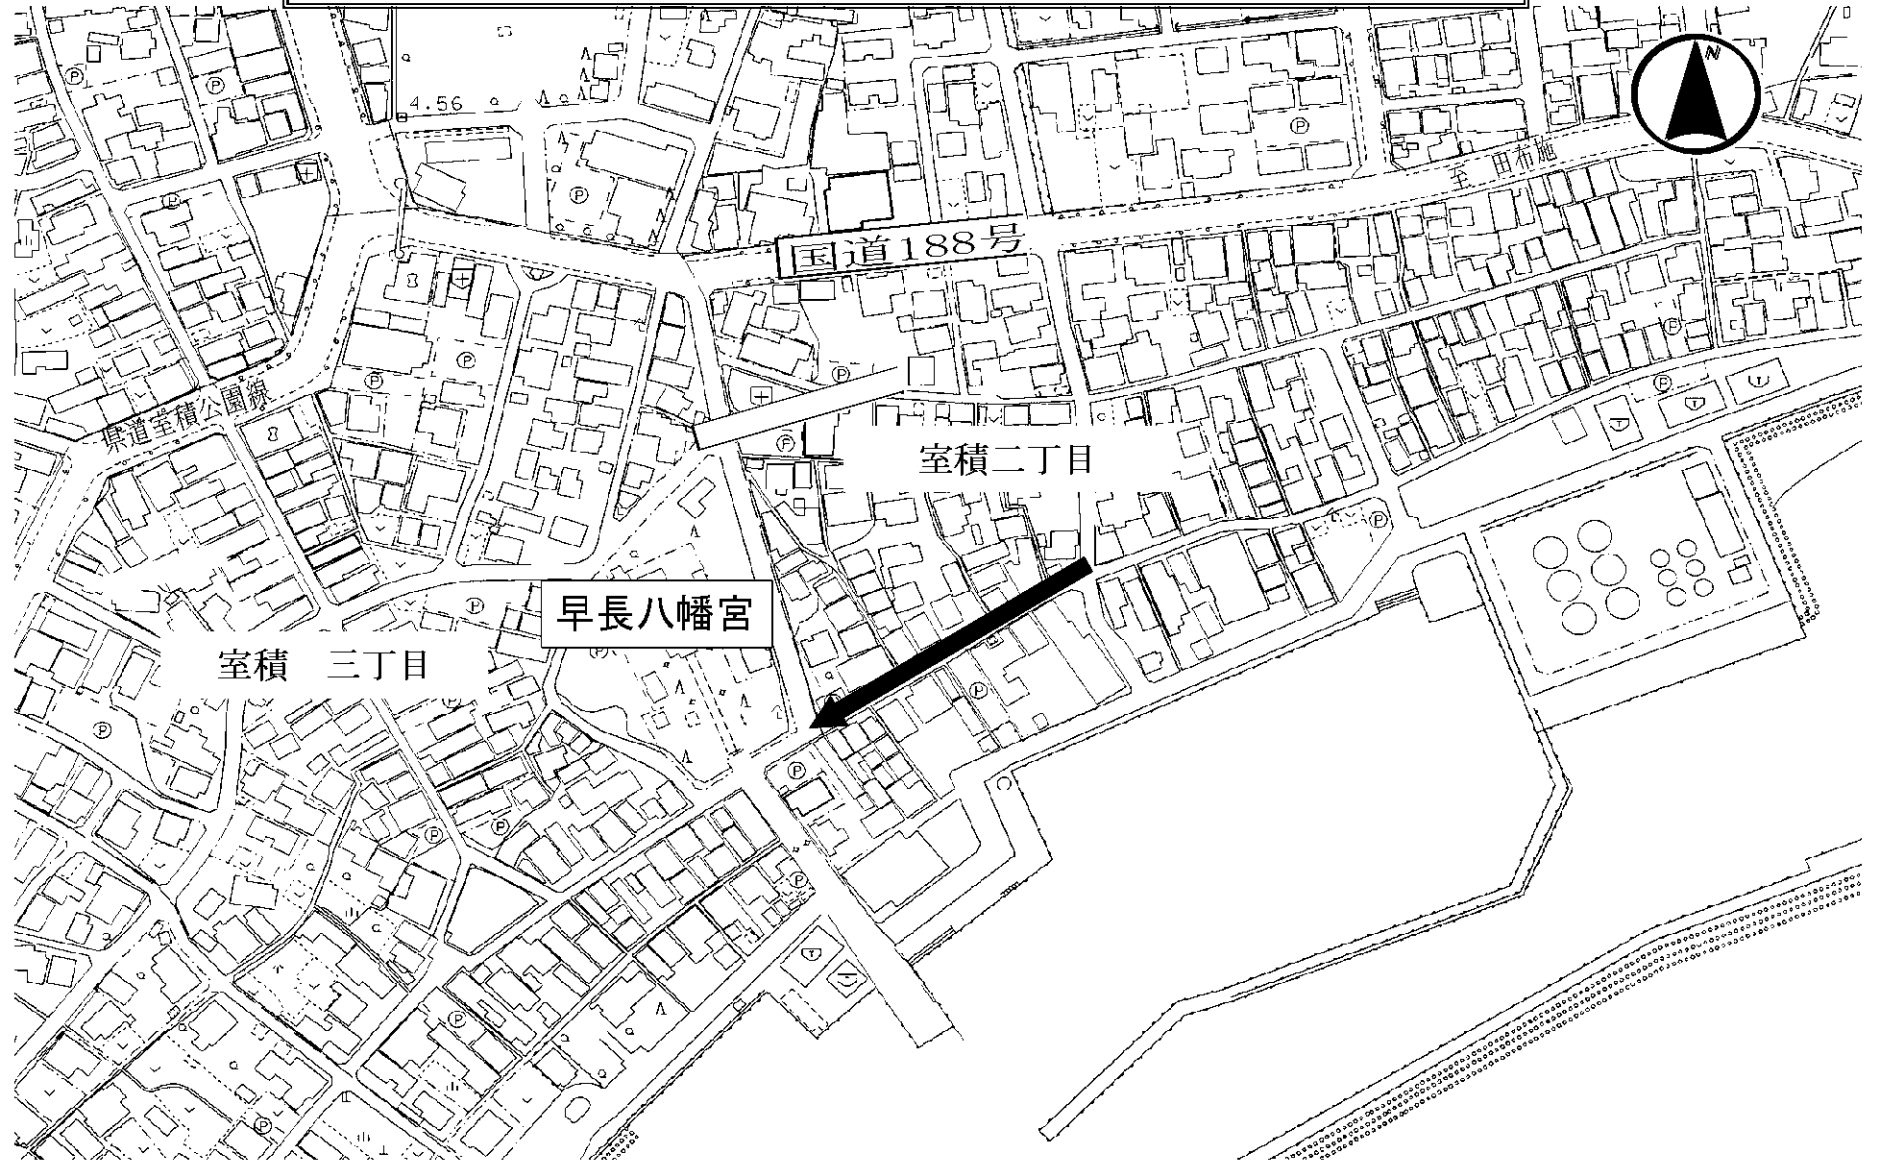

平成23年度施工箇所位置図

位置、平面、断面等を示す略図

平成23年度 光市流域関連公共下水道 工事箇所図

位置、平面、断面等を示す略図

平成23年度 光市流域関連公共下水道 工事箇所図

位置、平面、断面等を示す略図

平成23年度 光市流域関連公共下水道 工事箇所図

位置、平面、断面等を示す略図

平成23年度 光市流域関連公共下水道 工事箇所図

平成23年度 光市流域関連公共下水道 工事箇所図

位置、平面、断面等を示す略図

平成23年度 光市流域関連公共下水道 工事箇所図

位置、平面、断面等を示す略図

平成23年度 光市流域関連公共下水道 工事箇所図

位置、平面、断面等を示す略図

平成23年度 光市流域関連公共下水道 工事箇所図