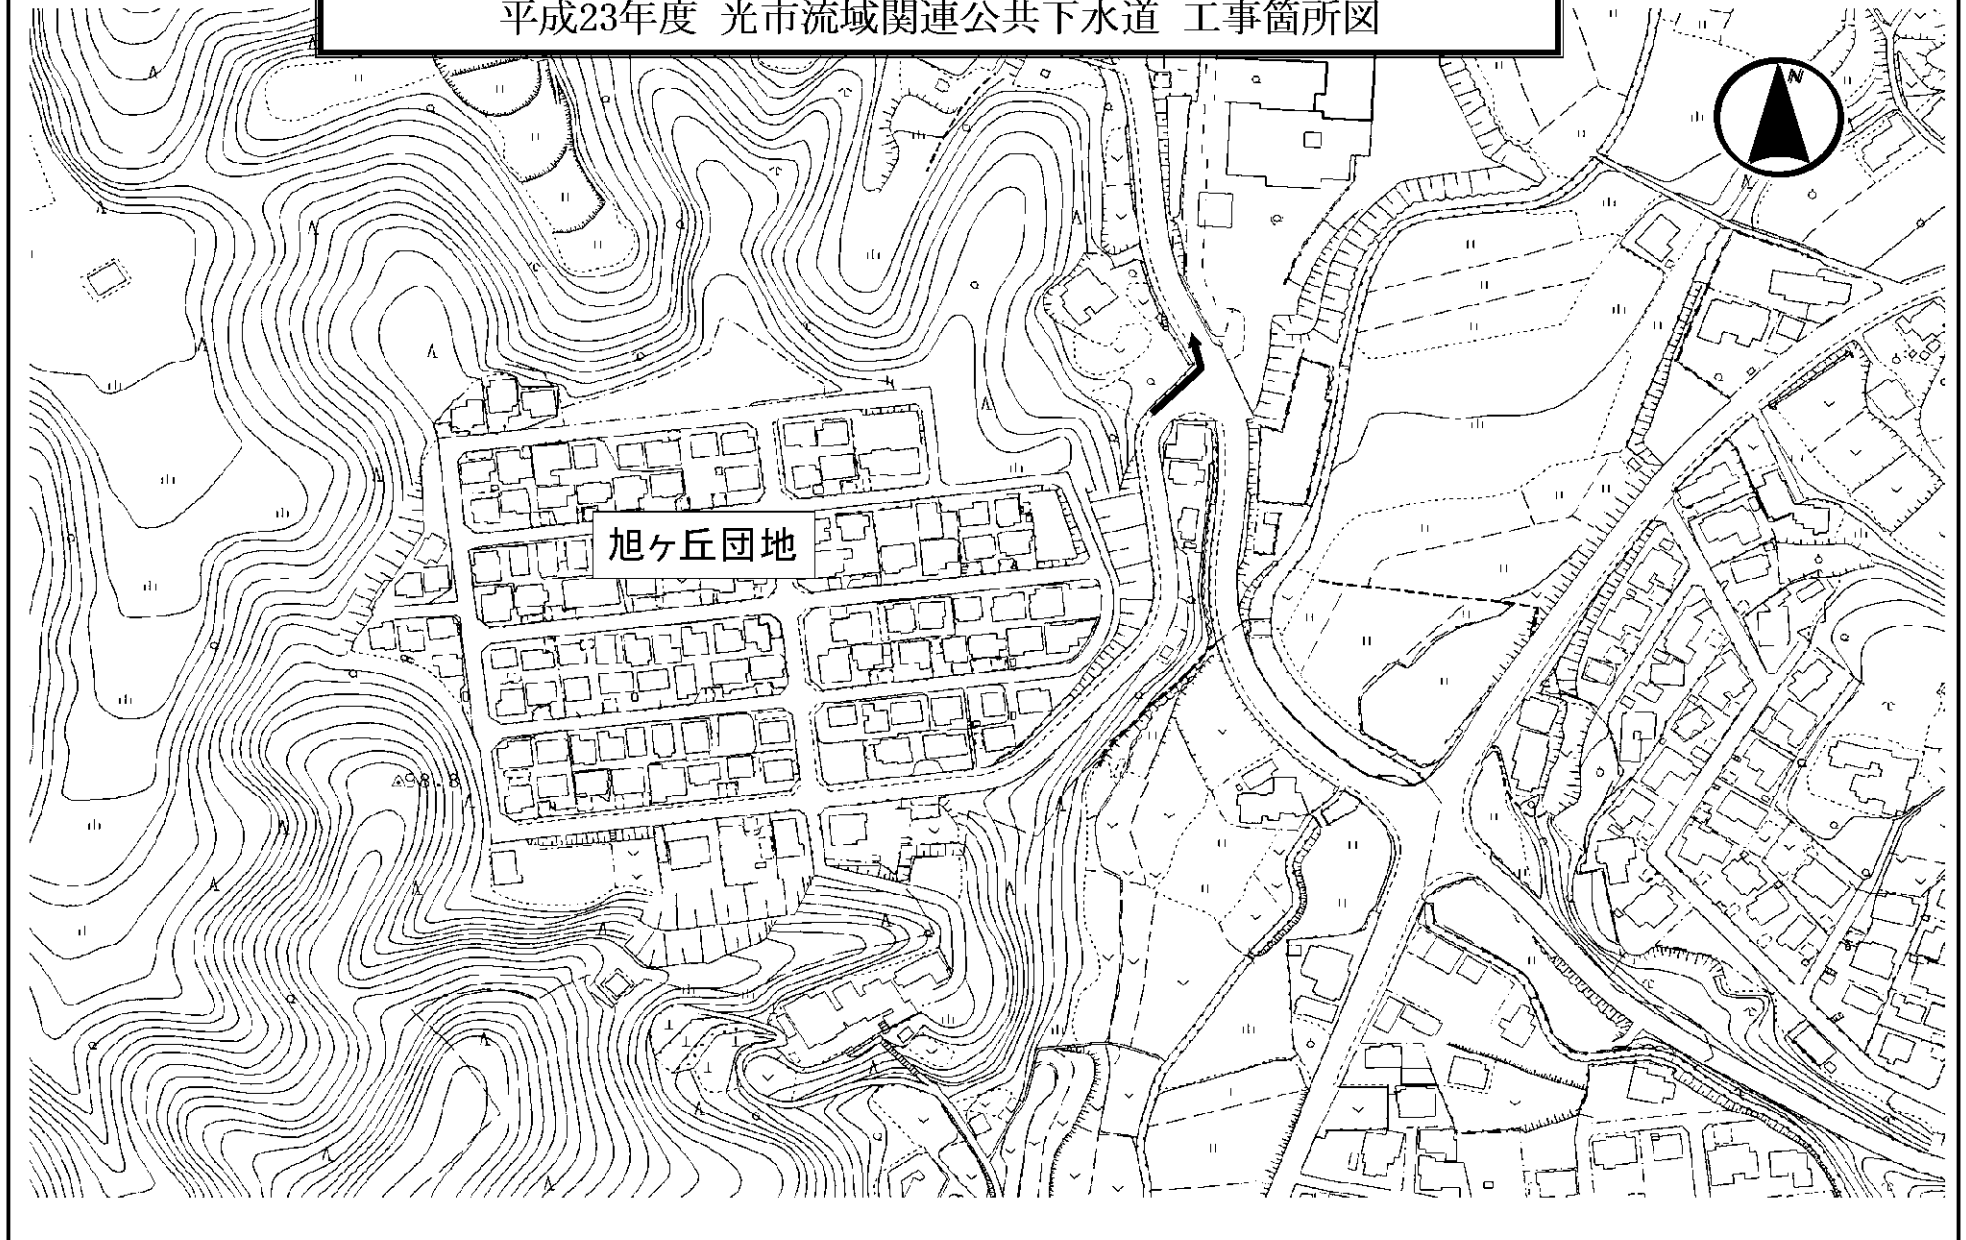

平成23年度 光市流域関連公共下水道 工事箇所図

位置、平面、断面等を示す略図

平成23年度 光市流域関連公共下水道 工事箇所図

位置、平面、断面等を示す略図

平成23年度 光市流域関連公共下水道 工事箇所図

平成23年度 光市流域関連公共下水道 工事箇所図

位置、平面、断面等を示す略図

平成23年度 光市流域関連公共下水道 工事箇所図

位置、平面、断面等を示す略図

平成23年度 光市流域関連公共下水道 工事箇所図

位置、平面、断面等を示す略図

平成23年度 光市流域関連公共下水道 工事箇所図

位置、平面、断面等を示す略図

平成23年度 光市流域関連公共下水道 工事箇所図