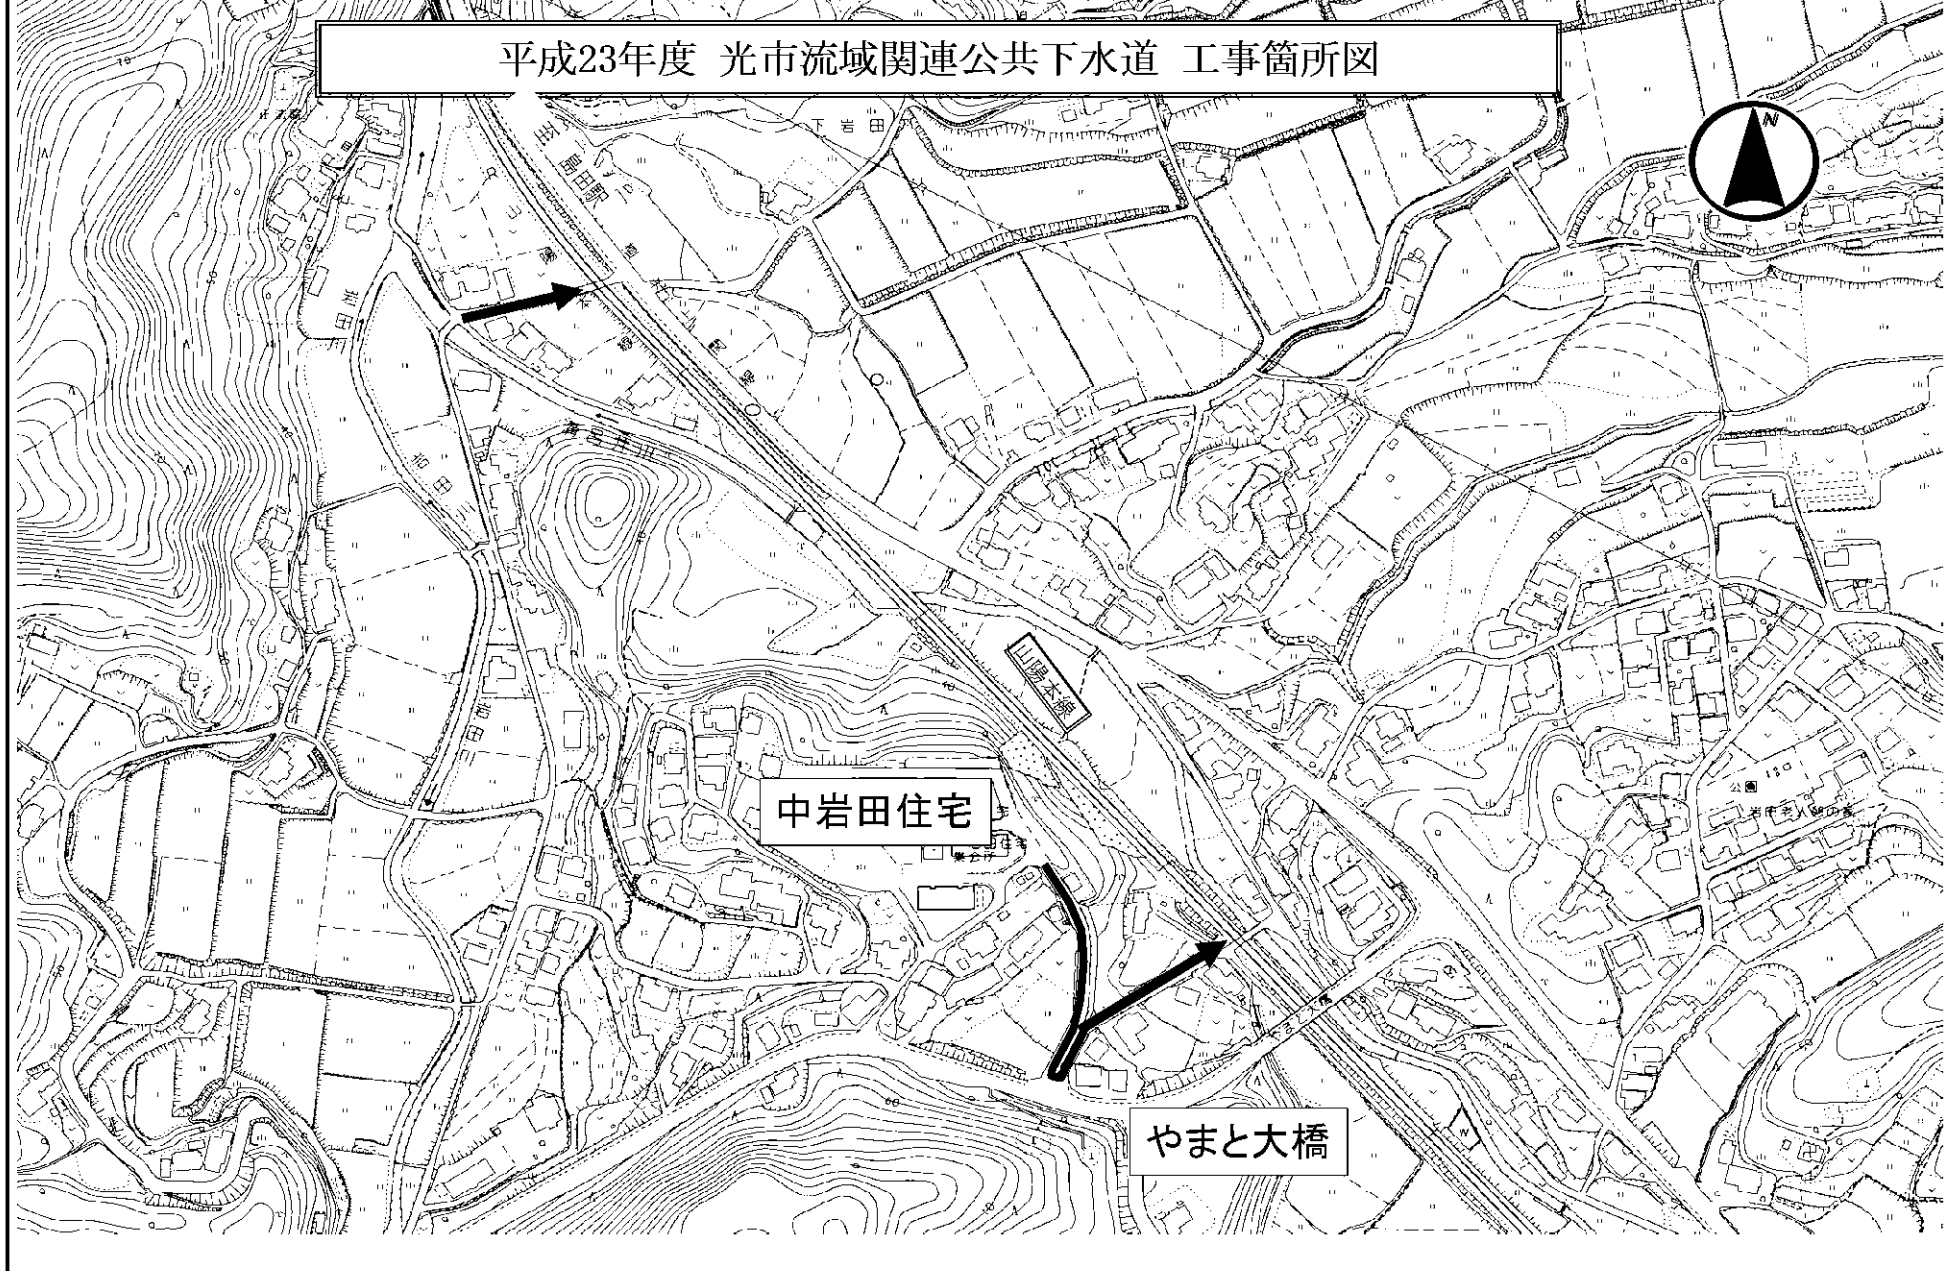

平成23年度施工箇所位置図

位置、平面、断面等を示す略図

平成23年度 光市流域関連公共下水道 工事箇所図

位置、平面、断面等を示す略図

平成23年度 光市流域関連公共下水道 工事箇所図

位置、平面、断面等を示す略図

平成23年度 光市流域関連公共下水道 工事箇所図

位置、平面、断面等を示す略図

平成23年度 光市流域関連公共下水道 工事箇所図

平成23年度 光市流域関連公共下水道 工事箇所図

位置、平面、断面等を示す略図

平成23年度 光市流域関連公共下水道 工事箇所図

位置、平面、断面等を示す略図

平成23年度 光市流域関連公共下水道 工事箇所図

位置、平面、断面等を示す略図

平成23年度 光市流域関連公共下水道 工事箇所図

平成23年度 光市流域関連公共下水道 工事箇所図

位置、平面、断面等を示す略図

平成23年度 光市流域関連公共下水道 工事箇所図

位置、平面、断面等を示す略図

平成23年度 光市流域関連公共下水道 工事箇所図

平成23年度 光市流域関連公共下水道 工事箇所図

位置、平面、断面等を示す略図

平成23年度 光市流域関連公共下水道 工事箇所図

位置、平面、断面等を示す略図

平成23年度 光市流域関連公共下水道 工事箇所図

位置、平面、断面等を示す略図

平成23年度 光市流域関連公共下水道 工事箇所図

位置、平面、断面等を示す略図

平成23年度 光市流域関連公共下水道 工事箇所図