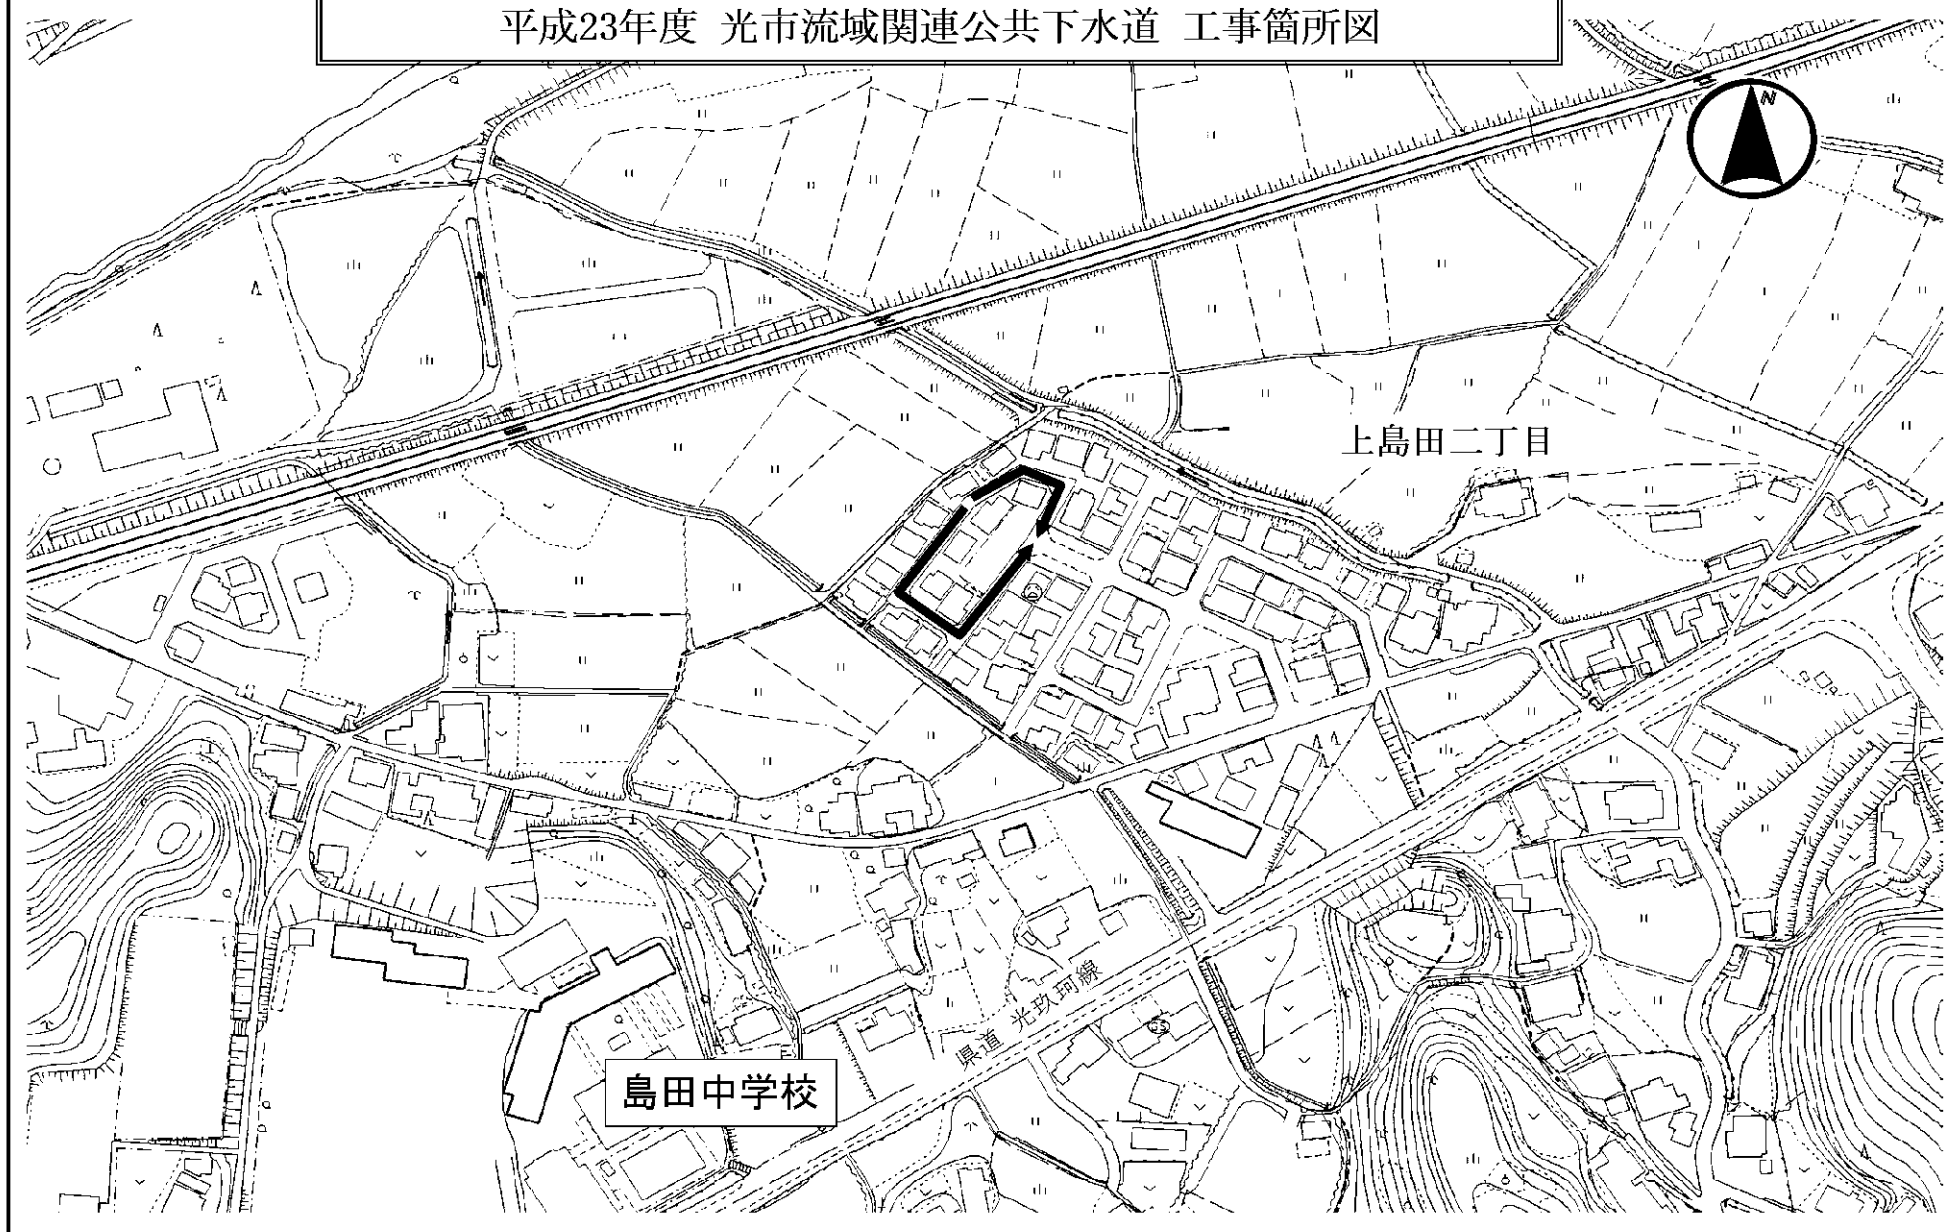

平成23年度 光市流域関連公共下水道 工事箇所図

位置、平面、断面等を示す略図

平成23年度 光市流域関連公共下水道 工事箇所図

位置、平面、断面等を示す略図

平成23年度 光市流域関連公共下水道 工事箇所図

平成23年度 光市流域関連公共下水道 工事箇所図

位置、平面、断面等を示す略図

平成23年度 光市流域関連公共下水道 工事箇所図

位置、平面、断面等を示す略図

平成23年度 光市流域関連公共下水道 工事箇所図

位置、平面、断面等を示す略図

平成23年度 光市流域関連公共下水道 工事箇所図

位置、平面、断面等を示す略図

平成23年度 光市流域関連公共下水道 工事箇所図