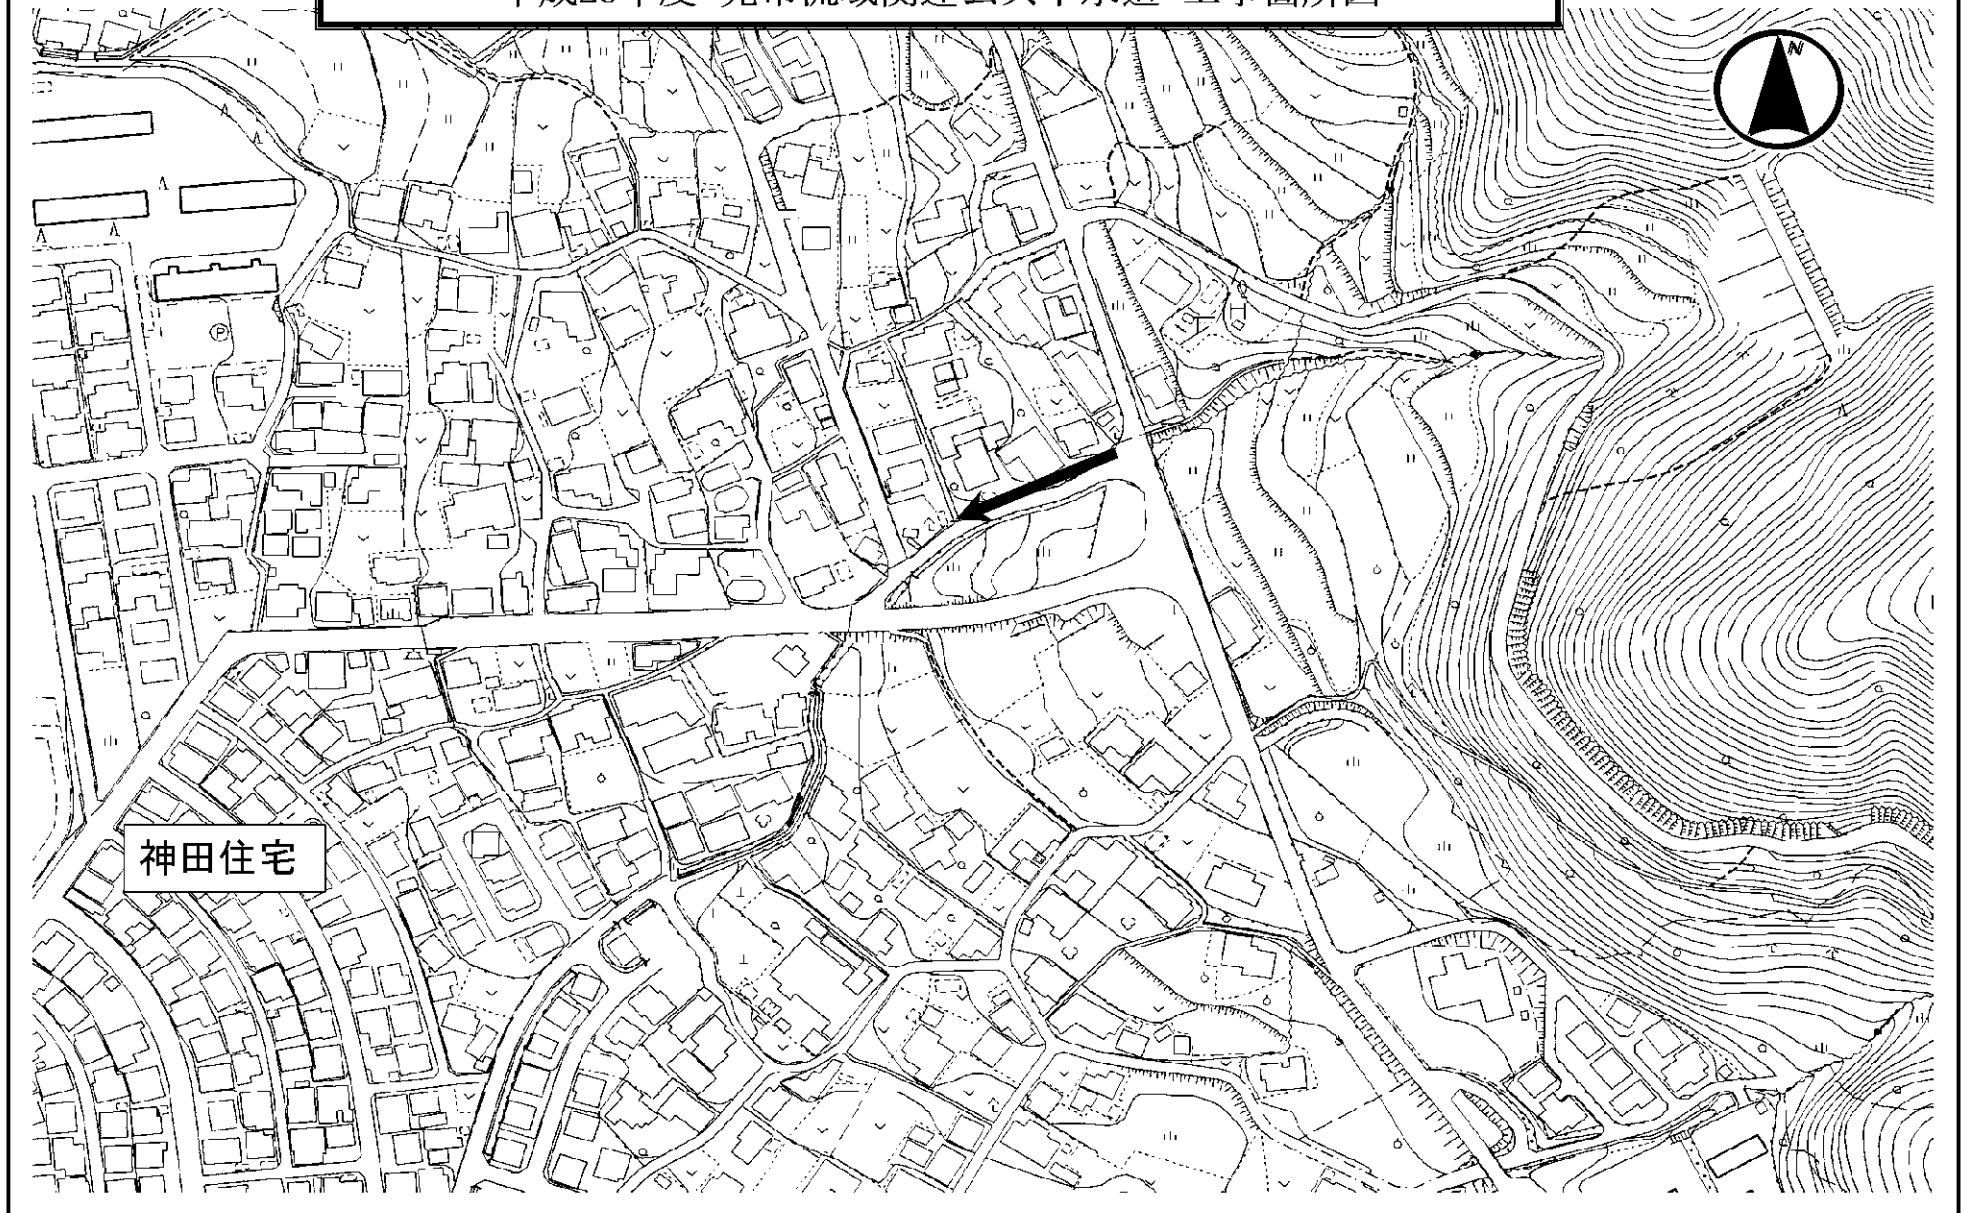

平成23年度 光市流域関連公共下水道 工事箇所図

位置、平面、断面等を示す略図

平成23年度 光市流域関連公共下水道 工事箇所図

位置、平面、断面等を示す略図

平成23年度 光市流域関連公共下水道 工事箇所図

平成23年度 光市流域関連公共下水道 工事箇所図

位置、平面、断面等を示す略図

平成23年度 光市流域関連公共下水道 工事箇所図